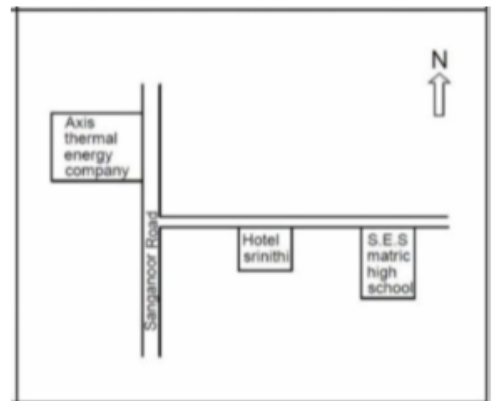

Key MAP View