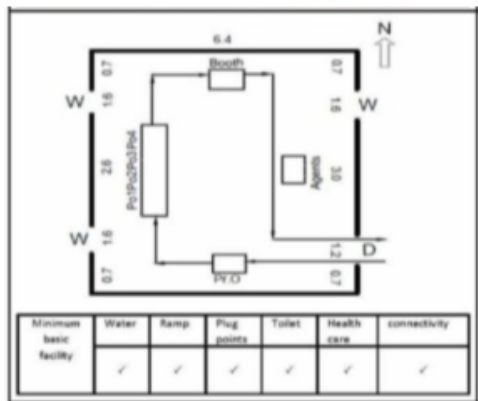

Google Map View

Polling Station Building Front View

Polling Station Front View

Cad View

Key MAP View

1 பெயர் : ஹன்சிகா தந்தை பெயர்: குமாரவடிவேல் வீட்டு எண் : 1 street வயது : 21 பாலினம் : பெண் Photo is available	IBU3443124	2 பெயர் : சுப்புரத்தினம் தந்தை பெயர்: தண்டபாணி வீட்டு எண் : 2 வயது : 79 பாலினம் : ஆண் Photo is available	MPR2158897	3 பெயர் : பூரணி கணவர் பெயர்: சுப்புரத்தினம் வீட்டு எண் : 2 வயது : 70 பாலினம் : பெண் Photo is available	MPR2158905
4 பெயர் : குமரவடிவேல் தந்தை பெயர்: சுப்புரத்தினம் வீட்டு எண் : 2 வயது : 50 பாலினம் : ஆண் Photo is available	MPR6936785	5 பெயர் : பிந்து கணவர் பெயர்: குமரவடிவேல் வீட்டு எண் : 2 வயது : 46 பாலினம் : பெண் Photo is available	MPR6935910	6 பெயர் : கோபுசுமார் தந்தை பெயர்: சுப்புரத்தினம் வீட்டு எண் : 2 வயது : 38 பாலினம் : ஆண் Photo is available	MPR6943625
7 பெயர் : மிதுன் ச தந்தை பெயர்: சுந்தரன் வீட்டு எண் : 3/1 சி வயது : 22 பாலினம் : ஆண் Photo is available	IBU3433273	8 பெயர் : மகேஸ்வரி கணவர் பெயர்: குமார் வீட்டு எண் : 3/1, காட்டு கருப்பராயன் கோவில் வயது : 46 பாலினம் : பெண் Photo is available	HBW3106523	9 பெயர் : குமார் தந்தை பெயர்: ராஜன் வீட்டு எண் : 3/1, காட்டு கருப்பராயன் கோவில் வயது : 55 பாலினம் : ஆண் Photo is available	HBW3106531
10 பெயர் : விஷ்ணு பிரகதீஷ் குமார் தந்தை பெயர்: குமார் வீட்டு எண் : 3/1, காட்டு கருப்பராயன் கோயில வயது : 24 பாலினம் : ஆண் Photo is available	IBU0655498	11 பெயர் : மரகதம் கணவர் பெயர்: பழனிசாமி வீட்டு எண் : 3/2 6வது தெரு வயது : 70 பாலினம் : பெண் Photo is available	IBU3592227	12 பெயர் : சின்னசாமி தந்தை பெயர்: காளியப்பன் வீட்டு எண் : 4 வயது : 71 பாலினம் : ஆண் Photo is available	IBU3088168
13 பெயர் : கிருஷ்ணவேணி கணவர் பெயர்: சின்னசாமி வீட்டு எண் : 4 வயது : 65 பாலினம் : பெண் Photo is available	IBU3088176	14 பெயர் : மகேந்திரன் தந்தை பெயர்: நஞ்சப்பக்கோனார் வீட்டு எண் : 4 வயது : 63 பாலினம் : ஆண் Photo is available	IBU1165976	15 பெயர் : பரிமளா கணவர் பெயர்: மகேந்திரன் வீட்டு எண் : 4 வயது : 55 பாலினம் : பெண் Photo is available	IBU1165950
16 பெயர் : பாலபரமேஸ் தந்தை பெயர்: சின்னசாமி வீட்டு எண் : 4 வயது : 43 பாலினம் : ஆண் Photo is available	MPR6931208	17 பெயர் : கௌரி சங்கர் தந்தை பெயர்: சின்னசாமி வீட்டு எண் : 4 வயது : 39 பாலினம் : ஆண் Photo is available	MPR6911119	18 பெயர் : சுப்புராஜ் தந்தை பெயர்: ரங்கசாமி வீட்டு எண் : 4/1-5, சத்யம் இல்லம் வயது : 84 பாலினம் : ஆண் Photo is available	IBU1155266
19 பெயர் : கோவிந்தராஜ் தந்தை பெயர்: பெருமாள் வீட்டு எண் : 4-2 வயது : 58 பாலினம் : ஆண் Photo is available	MPR6916084	20 பெயர் : தங்கமணி கணவர் பெயர்: கோவிந்தராசு வீட்டு எண் : 4-2 வயது : 51 பாலினம் : பெண் Photo is available	MPR6916092	21 பெயர் : ராஜன் தந்தை பெயர்: கிருஷ்ணன் வீட்டு எண் : 4-3 வயது : 79 பாலினம் : ஆண் Photo is available	MPR2159036
22 பெயர் : நிர்மலா கணவர் பெயர்: ராஜன் வீட்டு எண் : 4-3 வயது : 73 பாலினம் : பெண் Photo is available	MPR2158442	23 பெயர் : வீரசாமி தந்தை பெயர்: பழனிசாமி வீட்டு எண் : 4/46 வயது : 62 பாலினம் : ஆண் Photo is available	IBU2695344	24 பெயர் : பிரேமா கணவர் பெயர்: வீரசாமி வீட்டு எண் : 4/46 வயது : 62 பாலினம் : பெண் Photo is available	IBU2695419
25 பெயர் : ரத்தினமணி கணவர் பெயர்: கிருஷ்ணன் வீட்டு எண் : 5 வயது : 65 பாலினம் : பெண் Photo is available	IBU3088192	26 பெயர் : ஓ ஆர் நந்திஸ் தந்தை பெயர்: ராஜ்குமார் வீட்டு எண் : 5 வயது : 20 பாலினம் : ஆண் Photo is available	IBU3619285	27 பெயர் : சிவரஞ்சனி தந்தை பெயர்: சசிசுமார் வீட்டு எண் : 5-a வயது : 27 பாலினம் : பெண் Photo is available	IBU2495406
28 பெயர் : ரவிக்குமார் தந்தை பெயர்: சாமிநாதன் வீட்டு எண் : 6 வயது : 58 பாலினம் : ஆண் Photo is available	IBU1379304	29 பெயர் : சுரேஷ் தந்தை பெயர்: கிருஷ்ணன் வீட்டு எண் : 6 வயது : 55 பாலினம் : ஆண் Photo is available	MPR6941496	30 பெயர் : சுதா கணவர் பெயர்: ரவிசுமார் வீட்டு எண் : 6 வயது : 53 பாலினம் : பெண் Photo is available	IBU1379312