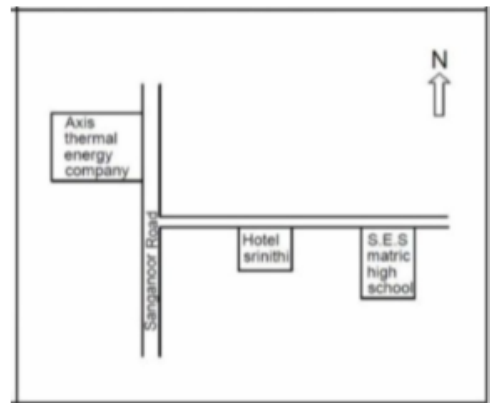

Key MAP View