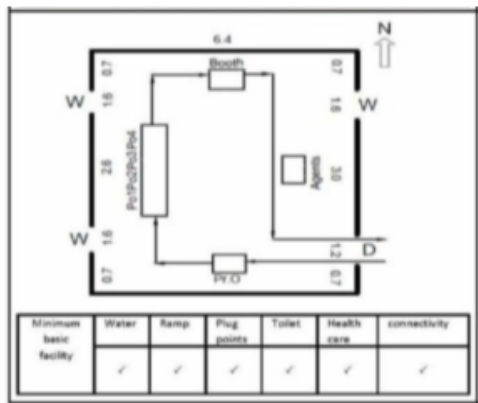

Google Map View

Polling Station Building Front View

Polling Station Front View

Cad View

Key MAP View

1 பெயர் : கண்ணதாசன் தந்தை பெயர்: பக்கிரிசாமி வீட்டு எண் : 1 வயது : 65 பாலினம் : ஆண்	IBU1692602 Photo is available	2 பெயர் : நாகராஜ் தந்தை பெயர்: நடராஜன் வீட்டு எண் : 1 வயது : 64 பாலினம் : ஆண்	IBU1692610 Photo is available	3 பெயர் : ஜெஸிகிறிஸ்தனா கணவர் பெயர்: புஷ்பராஜ் வீட்டு எண் : 1 வயது : 51 பாலினம் : பெண்	IBU1606862 Photo is available
4 பெயர் : முத்துப்பாண்டி தந்தை பெயர்: ஆறுமுகம் வீட்டு எண் : 1 வயது : 48 பாலினம் : ஆண்	IBU2495448 Photo is available	5 பெயர் : பழனிவேல் தந்தை பெயர்: முத்தையன் வீட்டு எண் : 1 வயது : 43 பாலினம் : ஆண்	IBU1606870 Photo is available	6 பெயர் : தமிழ்செல்வி கணவர் பெயர்: சேகர் வீட்டு எண் : 1 வயது : 42 பாலினம் : பெண்	IBU1606888 Photo is available
7 பெயர் : ஹரி ரமேஷ்வரன் தந்தை பெயர்: மாடசாமி வீட்டு எண் : 1 வயது : 39 பாலினம் : ஆண்	IBU1606896 Photo is available	8 பெயர் : அன்னலட்சுமி கணவர் பெயர்: முத்துப்பாண்டி வீட்டு எண் : 1 வயது : 36 பாலினம் : பெண்	IBU2495554 Photo is available	9 பெயர் : ஜிஷா தந்தை பெயர்: சுதாகரன் வீட்டு எண் : 1 வயது : 35 பாலினம் : பெண்	IBU1606912 Photo is available
10 பெயர் : சங்கீதா கணவர் பெயர்: பழனிவேல் வீட்டு எண் : 1 வயது : 34 பாலினம் : பெண்	IBU1606920 Photo is available	11 பெயர் : முத்துலட்சுமி கணவர் பெயர்: பட்ராயன் வீட்டு எண் : 1-1 வயது : 64 பாலினம் : பெண்	MPR2158772 Photo is available	12 பெயர் : உதயராஜ் தந்தை பெயர்: பட்ராயன் வீட்டு எண் : 1-1 வயது : 38 பாலினம் : ஆண்	MPR6941983 Photo is available
13 பெயர் : விக்கனேஷ்குமார் தந்தை பெயர்: செல்லமணி வீட்டு எண் : 1-1 வயது : 32 பாலினம் : ஆண்	IBU1380435 Photo is available	14 பெயர் : பத்மாவதி கணவர் பெயர்: சீனிவாசன் வீட்டு எண் : 1-14 வயது : 44 பாலினம் : பெண்	IBU1164581 Photo is available	15 பெயர் : சாய்சந்தியா தந்தை பெயர்: மணிவண்ணன் வீட்டு எண் : 1/862 இ வயது : 31 பாலினம் : பெண்	IBU1164235 Photo is available
16 பெயர் : மீனாட்சி கணவர் பெயர்: சுந்திரமூர்த்தி வீட்டு எண் : 2 வயது : 46 பாலினம் : பெண்	IBU1164268 Photo is available	17 பெயர் : கவிதா கணவர் பெயர்: கங்காதரன் வீட்டு எண் : 2 வயது : 39 பாலினம் : பெண்	IBU1380443 Photo is available	18 பெயர் : திருகாவுக்கரசு தந்தை பெயர்: குழந்தைவேல் வீட்டு எண் : 2-1 வயது : 49 பாலினம் : ஆண்	MPR6938724 Photo is available
19 பெயர் : ஜான்சிராணி கணவர் பெயர்: நாகராஜன் வீட்டு எண் : 2-3 வயது : 53 பாலினம் : பெண்	MPR2371144 Photo is available	20 பெயர் : தீபா கணவர் பெயர்: சுந்திரன் வீட்டு எண் : 3-1C வயது : 44 பாலினம் : பெண்	IBU1164540 Photo is available	21 பெயர் : சாந்தி தந்தை பெயர்: மருதாசலம் வீட்டு எண் : 3-1C வயது : 37 பாலினம் : பெண்	IBU0477422 Photo is available
22 பெயர் : வெங்கடேஷ்குமார் தந்தை பெயர்: பழனிசாமி வீட்டு எண் : 3/2 6வது தெரு வயது : 42 பாலினம் : ஆண்	IBU3592193 Photo is available	23 பெயர் : பிரதீப் தந்தை பெயர்: ஸ்ரீதரன் வீட்டு எண் : 3-A வயது : 46 பாலினம் : ஆண்	IBU0477216 Photo is available	24 பெயர் : தேவதாஸ் தந்தை பெயர்: மாதவன் வீட்டு எண் : 4 வயது : 58 பாலினம் : ஆண்	MPR6921753 Photo is available
25 பெயர் : ராதா கணவர் பெயர்: தேவதாஸ் வீட்டு எண் : 4 வயது : 53 பாலினம் : பெண்	MPR6931216 Photo is available	26 பெயர் : மூர்த்தி தந்தை பெயர்: தங்கவேல் வீட்டு எண் : 4-1 வயது : 55 பாலினம் : ஆண்	MPR2157246 Photo is available	27 பெயர் : சித்ரா கணவர் பெயர்: மூர்த்தி வீட்டு எண் : 4-1 வயது : 50 பாலினம் : பெண்	MPR2157253 Photo is available
28 பெயர் : சரஸ்வதி கணவர் பெயர்: தங்கவேல் வீட்டு எண் : 4-2 வயது : 79 பாலினம் : பெண்	MPR6927768 Photo is available	29 பெயர் : செல்வம் தந்தை பெயர்: தங்கவேல் வீட்டு எண் : 4-2 வயது : 51 பாலினம் : ஆண்	MPR6924922 Photo is available	30 பெயர் : கோபாலகிருஷ்ணன் தந்தை பெயர்: தங்கவேல் வீட்டு எண் : 4-3 வயது : 59 பாலினம் : ஆண்	MPR2365930 Photo is available