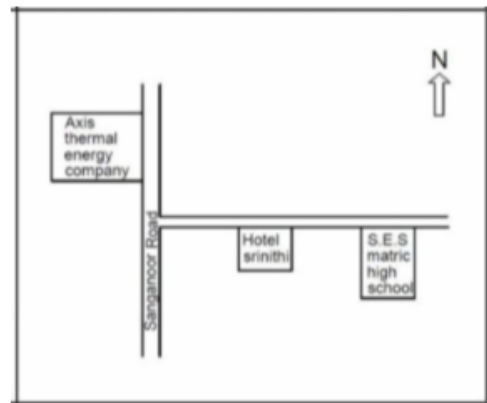

Cad View

Key MAP View