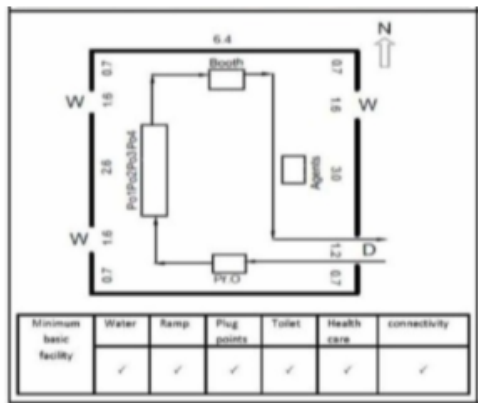

**Google Map View**

**Polling Station Building Front View**

**Polling Station Front View**

**Cad View**

**Key MAP View**

<p>S2 1</p> <p>பெயர் : சம்பத் ராஜாரா தந்தை பெயர் : ராமச்சாமி வீட்டு எண் : 1 வயது : 64 பாலினம் : ஆண்</p> <p>MPR2284750</p> <p>Photo is available</p>	<p>2</p> <p>பெயர் : ராதா கணவர் பெயர் : ஆறுமுகம் வீட்டு எண் : 1 வயது : 56 பாலினம் : பெண்</p> <p>IBU1490440</p> <p>Photo is available</p>	<p>3</p> <p>பெயர் : நிர்மல் தந்தை பெயர் : மனோகரன் வீட்டு எண் : 1 வயது : 36 பாலினம் : ஆண்</p> <p>IBU1490663</p> <p>Photo is available</p>
<p>4</p> <p>பெயர் : செளந்தராஜ் தந்தை பெயர் : ஆறுமுகம் வீட்டு எண் : 1 வயது : 35 பாலினம் : ஆண்</p> <p>IBU1491042</p> <p>Photo is available</p>	<p>5</p> <p>பெயர் : பிரவேன் தந்தை பெயர் : தண்டபாணி வீட்டு எண் : 1/31ஏ வயது : 26 பாலினம் : ஆண்</p> <p>IBU2577005</p> <p>Photo is available</p>	<p>6</p> <p>பெயர் : சுப்ரமணி தந்தை பெயர் : தர்மலிங்கசெட்டியார் வீட்டு எண் : 2 வயது : 67 பாலினம் : ஆண்</p> <p>IBU3100195</p> <p>Photo is available</p>
<p>7</p> <p>பெயர் : பத்மாவதி கணவர் பெயர் : சுப்ரமணி வீட்டு எண் : 2 வயது : 65 பாலினம் : பெண்</p> <p>IBU3100203</p> <p>Photo is available</p>	<p>8</p> <p>பெயர் : பாபுசாமி தந்தை பெயர் : சுப்ரமணி வீட்டு எண் : 2 வயது : 43 பாலினம் : ஆண்</p> <p>MPR6924179</p> <p>Photo is available</p>	<p>9</p> <p>பெயர் : ரேவதி தந்தை பெயர் : சேகர் வீட்டு எண் : 2 வயது : 35 பாலினம் : பெண்</p> <p>IBU1984731</p> <p>Photo is available</p>
<p>10</p> <p>பெயர் : திவ்ய பாரதி தந்தை பெயர் : பாலுச்சாமி வீட்டு எண் : 2 வயது : 34 பாலினம் : பெண்</p> <p>IBU1607431</p> <p>Photo is available</p>	<p>11</p> <p>பெயர் : கண்ணன் தந்தை பெயர் : சின்னக்கவுண்டர் வீட்டு எண் : 2A வயது : 81 பாலினம் : ஆண்</p> <p>IBU0478073</p> <p>Photo is available</p>	<p>12</p> <p>பெயர் : விசாலாட்சி கணவர் பெயர் : கண்ணன் வீட்டு எண் : 2A வயது : 72 பாலினம் : பெண்</p> <p>IBU1692810</p> <p>Photo is available</p>
<p>13</p> <p>பெயர் : போந்லலிபிரசாத் தந்தை பெயர் : மாரியப்பன் வீட்டு எண் : 3/350 வயது : 23 பாலினம் : ஆண்</p> <p>IBU3279130</p> <p>Photo is available</p>	<p>14</p> <p>பெயர் : பிரவின்குமார் தந்தை பெயர் : சுப்பிரமணியன் வீட்டு எண் : 3A வயது : 30 பாலினம் : ஆண்</p> <p>IBU1607449</p> <p>Photo is available</p>	<p>15</p> <p>பெயர் : சுப்பாத்தாள் கணவர் பெயர் : நஞ்சப்பன் வீட்டு எண் : 4 வயது : 82 பாலினம் : பெண்</p> <p>IBU3100211</p> <p>Photo is available</p>
<p>16</p> <p>பெயர் : தங்கமணி கணவர் பெயர் : பொன்னுசாமி வீட்டு எண் : 4 வயது : 62 பாலினம் : பெண்</p> <p>MPR6938435</p> <p>Photo is available</p>	<p>17</p> <p>பெயர் : ஜெகநாதன் தந்தை பெயர் : நஞ்சப்பன் வீட்டு எண் : 4 வயது : 55 பாலினம் : ஆண்</p> <p>IBU3100229</p> <p>Photo is available</p>	<p>18</p> <p>பெயர் : சேவியர் தந்தை பெயர் : ஜார்ஜ் வீட்டு எண் : 4 வயது : 43 பாலினம் : ஆண்</p> <p>HBW2251585</p> <p>Photo is available</p>
<p>19</p> <p>பெயர் : அனு பூர் தந்தை பெயர் : கணேஷ் வீட்டு எண் : 4 வயது : 23 பாலினம் : பெண்</p> <p>IBU3279221</p> <p>Photo is available</p>	<p>20</p> <p>பெயர் : இரத்தினமணி கணவர் பெயர் : அன்பரசு வீட்டு எண் : 5 வயது : 66 பாலினம் : பெண்</p> <p>IBU1491117</p> <p>Photo is available</p>	<p>21</p> <p>பெயர் : கந்தகுமார் தந்தை பெயர் : ரத்தினவேல் வீட்டு எண் : 5 வயது : 46 பாலினம் : ஆண்</p> <p>IBU3348067</p> <p>Photo is available</p>
<p>22</p> <p>பெயர் : தீபானா தந்தை பெயர் : ஆறுசாமி வீட்டு எண் : 5 வயது : 24 பாலினம் : பெண்</p> <p>IBU3160207</p> <p>Photo is available</p>	<p>23</p> <p>பெயர் : வினித் வெங்கடேஷ் தந்தை பெயர் : வெங்கடேஷ் வீட்டு எண் : 5-6 வயது : 31 பாலினம் : ஆண்</p> <p>IBU1984541</p> <p>Photo is available</p>	<p>24</p> <p>பெயர் : ஜான்சன் தந்தை பெயர் : குமார வேல் வீட்டு எண் : 6 வயது : 49 பாலினம் : ஆண்</p> <p>IBU1607472</p> <p>Photo is available</p>
<p>25</p> <p>பெயர் : மாரியப்பன் தந்தை பெயர் : வேலுசெட்டியார் வீட்டு எண் : 6 வயது : 45 பாலினம் : ஆண்</p> <p>IBU1984624</p> <p>Photo is available</p>	<p>26</p> <p>பெயர் : முருகம்மாள் கணவர் பெயர் : மாரியப்பன் வீட்டு எண் : 6 வயது : 43 பாலினம் : பெண்</p> <p>IBU1984434</p> <p>Photo is available</p>	<p>27</p> <p>பெயர் : பிரித்திகா ம தந்தை பெயர் : மயில்சுவாமி பி வீட்டு எண் : 6 வயது : 20 பாலினம் : பெண்</p> <p>IBU3571338</p> <p>Photo is available</p>
<p>28</p> <p>பெயர் : செல்வராஜ் தந்தை பெயர் : சண்முகம்பிள்ளை வீட்டு எண் : 6-1102 வயது : 58 பாலினம் : ஆண்</p> <p>IBU2044816</p> <p>Photo is available</p>	<p>29</p> <p>பெயர் : நாத முனியப்பன் தந்தை பெயர் : மாரியப்பன் வீட்டு எண் : 6ஏ வயது : 72 பாலினம் : ஆண்</p> <p>IBU3483096</p> <p>Photo is available</p>	<p>30</p> <p>பெயர் : மருதாத்தாள் கணவர் பெயர் : பழனியப்பன் வீட்டு எண் : 7 வயது : 85 பாலினம் : பெண்</p> <p>IBU3100237</p> <p>Photo is available</p>