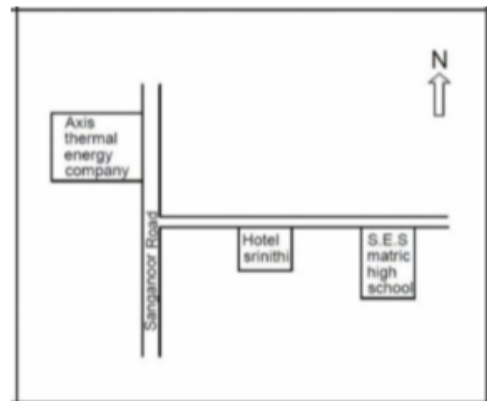

Cad View

Key MAP View