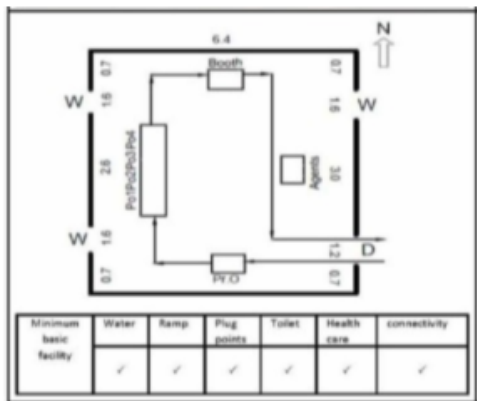

Google Map View

Polling Station Building Front View

Polling Station Front View

Cad View

Key MAP View

1 பெயர் : வேலுமணி கணவர் பெயர் : பாலசுப்பிரமணியம் வீட்டு எண் : 1 வயது : 68 பாலினம் : பெண் Photo is available	IBU3102290	2 பெயர் : பஸ்சூர் மல்கியா தந்தை பெயர் : சீனிவாசகம் வீட்டு எண் : 1 வயது : 47 பாலினம் : ஆண் Photo is available	IBU1381664	3 பெயர் : கலைசெல்வி கணவர் பெயர் : சம்பத் குமார் வீட்டு எண் : 1 வயது : 45 பாலினம் : பெண் Photo is available	MPR6926976
4 பெயர் : ஜெசி தங்கம் கணவர் பெயர் : பஸ்சூர் மல்கியா வீட்டு எண் : 1 வயது : 42 பாலினம் : பெண் Photo is available	IBU1381672	5 பெயர் : நவின் குமார் தந்தை பெயர் : தண்டபானி வீட்டு எண் : 1 வயது : 30 பாலினம் : ஆண் Photo is available	IBU1381680	6 பெயர் : நந்தகுமார் தந்தை பெயர் : கதிர்வேல் வீட்டு எண் : 1 வயது : 30 பாலினம் : ஆண் Photo is available	IBU1381698
7 பெயர் : சஜித் மு தந்தை பெயர் : முரளி வீட்டு எண் : 1 வயது : 23 பாலினம் : ஆண் Photo is available	IBU3513850	8 பெயர் : ராஜேஷ்வரி கணேசன் கணவர் பெயர் : கணேசன் வீட்டு எண் : 1ஏ வயது : 54 பாலினம் : பெண் Photo is available	IBU3399441	9 பெயர் : கணேசன் சுந்தரம் இதரர் பெயர் : ராஜேஷ்வரி கணேசன் வீட்டு எண் : 1ஏ 1-வது தெரு வயது : 64 பாலினம் : ஆண் Photo is available	IBU3354008
10 பெயர் : காசிநாதன் தந்தை பெயர் : சுப்பையன் வீட்டு எண் : 2-1 வயது : 58 பாலினம் : ஆண் Photo is available	IBU3102324	11 பெயர் : உமாதேவி கணவர் பெயர் : காசிநாதன் வீட்டு எண் : 2-1 வயது : 53 பாலினம் : பெண் Photo is available	IBU3102332	12 பெயர் : ஜேம்ஸ்ராஜரத்தினம் தந்தை பெயர் : சாமுவேல் ஜோசுவா வீட்டு எண் : 2-2 வயது : 55 பாலினம் : ஆண் Photo is available	MPR6928170
13 பெயர் : மார்த்தாமேரி கணவர் பெயர் : ஜேம்ஸ்ராஜரத்தினம் வீட்டு எண் : 2-2 வயது : 48 பாலினம் : பெண் Photo is available	MPR6942775	14 பெயர் : சுதாதேவி கணவர் பெயர் : பரமான்ந்தன் வீட்டு எண் : 2-12 வயது : 56 பாலினம் : பெண் Photo is available	IBU1166180	15 பெயர் : சிவசங்கர் தந்தை பெயர் : பரமான்ந்தன் வீட்டு எண் : 2-12 வயது : 32 பாலினம் : ஆண் Photo is available	IBU1608082
16 பெயர் : சண்முகப்பிரியா கணவர் பெயர் : மயில்சாமி வீட்டு எண் : 2-31B வயது : 50 பாலினம் : பெண் Photo is available	IBU1381714	17 பெயர் : ரத்தினம் கணவர் பெயர் : நடராஜ் வீட்டு எண் : 2/31-பி பூந்தோட்டம் 2 வது தெரு வயது : 69 பாலினம் : பெண் Photo is available	IBU1346774	18 பெயர் : பிரித்தி தந்தை பெயர் : வாசுதேவன் வீட்டு எண் : 2,பாலாஜி நகர் வயது : 30 பாலினம் : பெண் Photo is available	IBU1382019
19 பெயர் : ராகுல் வெங்கட்ராஜ் தந்தை பெயர் : வெங்கட்ராஜ் வீட்டு எண் : 2, பூந்தோட்டம் வயது : 26 பாலினம் : ஆண் Photo is available	IBU3335536	20 பெயர் : ராஜேந்திரன் தந்தை பெயர் : கோதண்டபானி வீட்டு எண் : 3 வயது : 63 பாலினம் : ஆண் Photo is available	IBU1166370	21 பெயர் : செந்தமிழ்செல்வி கணவர் பெயர் : ராஜேந்திரன் வீட்டு எண் : 3 வயது : 58 பாலினம் : பெண் Photo is available	IBU1166362
22 பெயர் : சிந்துபாரதி தந்தை பெயர் : ராஜேந்திரன் வீட்டு எண் : 3 வயது : 32 பாலினம் : பெண் Photo is available	IBU1166354	23 பெயர் : பொன்ஹரிஹரன் தந்தை பெயர் : மாரியப்பன் வீட்டு எண் : 3 வயது : 27 பாலினம் : ஆண் Photo is available	IBU2496115	24 பெயர் : லாவண்யா. பா தந்தை பெயர் : பாலகிருஷ்ணன். ரா வீட்டு எண் : 3 வயது : 24 பாலினம் : பெண் Photo is available	IBU3268836
25 பெயர் : சத்யபிரியா. ர தந்தை பெயர் : ராமேஷ். வீ வீட்டு எண் : 3 வயது : 24 பாலினம் : பெண் Photo is available	IBU3268505	26 பெயர் : சிவக்குமார் தந்தை பெயர் : சுருளி நாயுடு வீட்டு எண் : 3/1,கண்ணன் நகர் வயது : 51 பாலினம் : ஆண் Photo is available	ROG1185685	27 பெயர் : வீ ரமேஷ் தந்தை பெயர் : வீரப்பன் வீட்டு எண் : 3,இனிய இல்லம் வயது : 50 பாலினம் : ஆண் Photo is available	IBU3783081
28 பெயர் : நவீன் அபிஷேக் தந்தை பெயர் : கனபத்ராஜ் வீட்டு எண் : 4B வயது : 25 பாலினம் : ஆண் Photo is available	IBU3146628	29 பெயர் : சத்தியகலா கணவர் பெயர் : சிவக்குமார் வீட்டு எண் : 5 வயது : 46 பாலினம் : பெண் Photo is available	IBU1381730	30 பெயர் : பெருமாள் தந்தை பெயர் : சன்முகம் வீட்டு எண் : 05 வயது : 45 பாலினம் : ஆண் Photo is available	IBU1608090