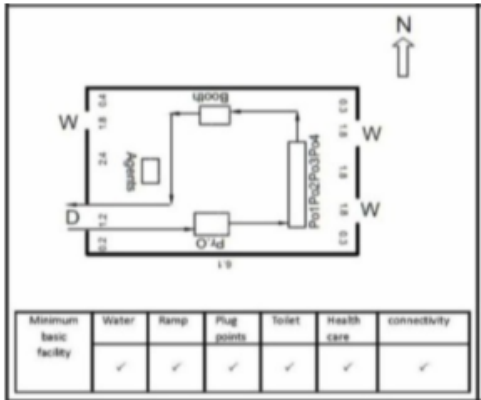

Google Map View

Polling Station Building Front View

Polling Station Front View

Cad View

Key MAP View

1 பெயர் : நாகராஜ் தந்தை பெயர் : சுப்பையன் வீட்டு எண் : 1 வயது : 56 பாலினம் : ஆண் Photo is available IBU0988469	2 பெயர் : மாலதி கணவர் பெயர் : பார்த்திபன் வீட்டு எண் : 1 வயது : 38 பாலினம் : பெண் Photo is available IBU2035335	3 பெயர் : ப கௌதமலிசுநேஷ்வரன் தந்தை பெயர் : பன்னீர்செல்வம் வீட்டு எண் : 1 வயது : 27 பாலினம் : ஆண் Photo is available IBU3268372
4 பெயர் : பவித்ரா கணவர் பெயர் : கார்த்திகேயன் வீட்டு எண் : 1/31ஏ வயது : 30 பாலினம் : பெண் Photo is available IBU3216272	S2 5 பெயர் : மாலதி தந்தை பெயர் : கோபாலன் வீட்டு எண் : 1/44 வயது : 23 பாலினம் : பெண் Photo is available IBU3266780	6 பெயர் : திருநாவுக்கரசு தந்தை பெயர் : ராஜமாணிக்கம் வீட்டு எண் : 2 வயது : 55 பாலினம் : ஆண் Photo is available IBU3087624
7 பெயர் : சசிகுமார் தாயின் பெயர் : ராஜமாணிக்கம் வீட்டு எண் : 2 வயது : 50 பாலினம் : ஆண் Photo is available MPR2243574	8 பெயர் : சரஸ்வதி கணவர் பெயர் : மகாலிங்கம் வீட்டு எண் : 3 வயது : 72 பாலினம் : பெண் Photo is available IBU3483773	9 பெயர் : பாலா முருகன் தந்தை பெயர் : மாடசாமி பிள்ளை வீட்டு எண் : 3 வயது : 59 பாலினம் : ஆண் Photo is available IBU3307782
10 பெயர் : ஷீலா கணவர் பெயர் : திருநாவுக்கரசு வீட்டு எண் : 3 வயது : 49 பாலினம் : பெண் Photo is available IBU0847087	# 11 பெயர் : ரமேஷ் மாடசாமி பிள்ளை தந்தை பெயர் : மாடசாமி பிள்ளை வீட்டு எண் : எண்.3 வயது : 45 பாலினம் : ஆண் Photo is available IBU3307592	12 பெயர் : நாகலிங்கம் தந்தை பெயர் : மகாலிங்கம் வீட்டு எண் : 3 வயது : 43 பாலினம் : ஆண் Photo is available IBU3483765
13 பெயர் : சரஸ்வதி கணவர் பெயர் : சசிக்குமார் வீட்டு எண் : 3 வயது : 41 பாலினம் : பெண் Photo is available IBU1485390	14 பெயர் : சிவசங்கரி கணவர் பெயர் : நாகலிங்கம் வீட்டு எண் : 3 வயது : 41 பாலினம் : பெண் Photo is available IBU3483799	15 பெயர் : கனகசபை தந்தை பெயர் : மகாலிங்கம் வீட்டு எண் : 3 வயது : 41 பாலினம் : ஆண் Photo is available IBU3483757
16 பெயர் : கிருத்திகா கணவர் பெயர் : நாச்சியப்பன் வீட்டு எண் : 3 வயது : 38 பாலினம் : பெண் Photo is available IBU2556546	17 பெயர் : சாவித்திரி தாயின் பெயர் : ஜோதிமணி வீட்டு எண் : 3-3 வயது : 34 பாலினம் : பெண் Photo is available IBU2647030	18 பெயர் : கௌரி சங்கர் தந்தை பெயர் : பன்னீர் செல்வம் வீட்டு எண் : 3/4 வயது : 25 பாலினம் : ஆண் Photo is available IBU3146990
19 பெயர் : கலின் பாரதி ஜெ பி தந்தை பெயர் : பிரகாசம் வீட்டு எண் : 3/119 வயது : 24 பாலினம் : ஆண் Photo is available IBU3216405	20 பெயர் : மகேந்திரன் தாயின் பெயர் : கனகம்மாள் வீட்டு எண் : 4 வயது : 65 பாலினம் : ஆண் Photo is available MPR2615946	21 பெயர் : பஞ்சமணி கணவர் பெயர் : மகேந்திரன் வீட்டு எண் : 4 வயது : 60 பாலினம் : பெண் Photo is available IBU3087632
22 பெயர் : ஜெயா பிரியா கணவர் பெயர் : சரவணகுமார் வீட்டு எண் : 5 வயது : 28 பாலினம் : பெண் Photo is available IBU3216124	23 பெயர் : சூ விஷால் தந்தை பெயர் : சுந்தரவடிவேல் வீட்டு எண் : 5/7 வயது : 26 பாலினம் : ஆண் Photo is available IBU3267994	24 பெயர் : சாந்தகுமார் தந்தை பெயர் : ஆறுமுகம் வீட்டு எண் : 5A வயது : 51 பாலினம் : ஆண் Photo is available IBU3087657
25 பெயர் : ஜனனி கணவர் பெயர் : விக்னேஷ் வீட்டு எண் : 5 ஏ வயது : 29 பாலினம் : பெண் Photo is available IBU3346160	26 பெயர் : ஆனந்தி கணவர் பெயர் : சுந்தரவடிவேல் வீட்டு எண் : 5B வயது : 48 பாலினம் : பெண் Photo is available MPR7010531	27 பெயர் : முரளி தந்தை பெயர் : ஆறுமுகம் வீட்டு எண் : 5C வயது : 59 பாலினம் : ஆண் Photo is available IBU3087665
28 பெயர் : யசோதா கணவர் பெயர் : முரளி வீட்டு எண் : 5C வயது : 48 பாலினம் : பெண் Photo is available MPR7007826	29 பெயர் : ரமேஷ்குமார் தந்தை பெயர் : கந்தசாமி வீட்டு எண் : 6 வயது : 55 பாலினம் : ஆண் Photo is available IBU3087681	30 பெயர் : காவியா கணவர் பெயர் : ரமேஷ்குமார் வீட்டு எண் : 6 வயது : 46 பாலினம் : பெண் Photo is available IBU0623777