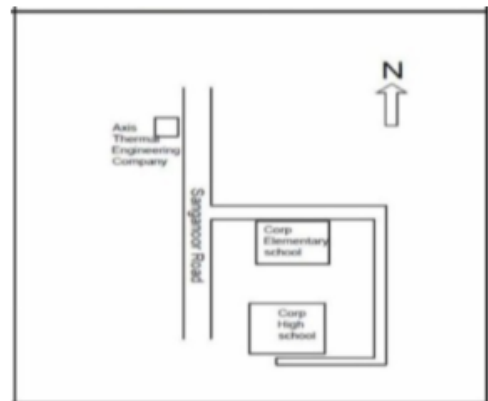

Key MAP View