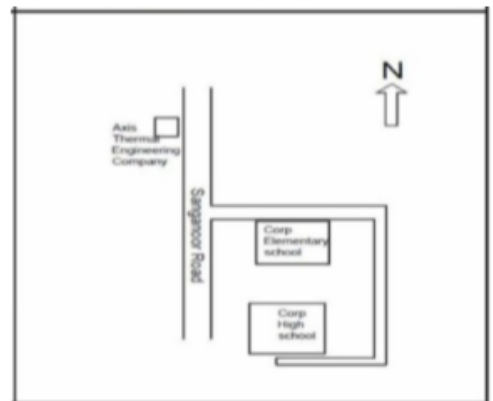

Key MAP View