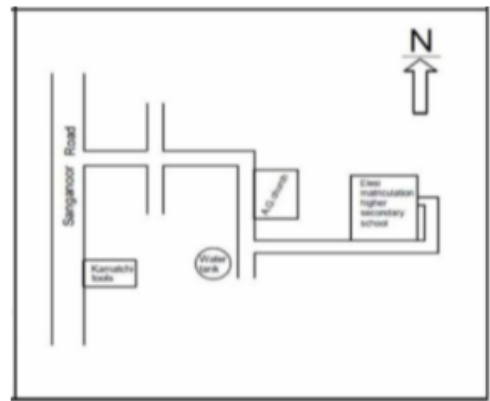

Key MAP View