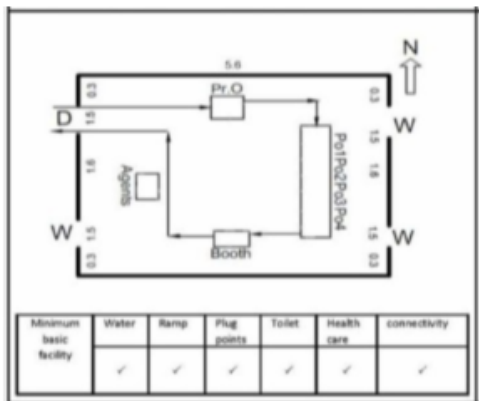

Google Map View

Polling Station Building Front View

Polling Station Front View

Cad View

Key MAP View

1 பெயர் : கிரிதாஸ் தந்தை பெயர்: அங்கப்பன் வீட்டு எண் : 1 வயது : 73 பாலினம் : ஆண் Photo is available	IBU0485045	2 பெயர் : ராதாகிருஷ்ணன் இதரர் பெயர்: ராதாகிருஷ்ணன் வீட்டு எண் : 1 வயது : 68 பாலினம் : ஆண் Photo is available	IBU1694058	3 பெயர் : குருசாமி தந்தை பெயர்: சுர்செட்டியார் வீட்டு எண் : 1 வயது : 66 பாலினம் : ஆண் Photo is available	IBU1694066
4 பெயர் : பிரான்ஸிஸ் தந்தை பெயர்: வெல்லசாமி வீட்டு எண் : 1 வயது : 65 பாலினம் : ஆண் Photo is available	IBU1694074	5 பெயர் : சுப்பரமணியம் தந்தை பெயர்: ரங்கசாமி வீட்டு எண் : 1 வயது : 62 பாலினம் : ஆண் Photo is available	IBU1170356	6 பெயர் : முருகராஜ் தந்தை பெயர்: ராமசாமி வீட்டு எண் : 1 வயது : 61 பாலினம் : ஆண் Photo is available	IBU1492784
7 பெயர் : காளியம்மாள் கணவர் பெயர்: கிரிதாஸ் வீட்டு எண் : 1 வயது : 59 பாலினம் : பெண் Photo is available	IBU0485888	8 பெயர் : செல்வி கணவர் பெயர்: தர்மன் வீட்டு எண் : 1 வயது : 59 பாலினம் : பெண் Photo is available	IBU0484659	9 பெயர் : விஜயலட்சுமி கணவர் பெயர்: முருகராஜ் வீட்டு எண் : 1 வயது : 59 பாலினம் : பெண் Photo is available	IBU1492750
10 பெயர் : டேனியல் தந்தை பெயர்: யோவான் வீட்டு எண் : 1 வயது : 58 பாலினம் : ஆண் Photo is available	IBU1694090	11 பெயர் : ராஜமாணிக்கம் தந்தை பெயர்: முருகேஷ் வீட்டு எண் : 1 வயது : 56 பாலினம் : ஆண் Photo is available	IBU0485458	12 பெயர் : சிவபிரசாத் தந்தை பெயர்: ஆறுமுகம் வீட்டு எண் : 1 வயது : 56 பாலினம் : ஆண் Photo is available	IBU0484998
13 பெயர் : முருகேசன் தந்தை பெயர்: சித்தரவேல்நாடார் வீட்டு எண் : 1 வயது : 56 பாலினம் : ஆண் Photo is available	MPR8889958	14 பெயர் : மகேஷ்வரி கணவர் பெயர்: சிவன் வீட்டு எண் : 1 வயது : 55 பாலினம் : பெண் Photo is available	IBU0563999	15 பெயர் : தனலட்சுமி கணவர் பெயர்: பழனிசாமி வீட்டு எண் : 1 வயது : 54 பாலினம் : பெண் Photo is available	IBU0485730
16 பெயர் : சிவகாமி கணவர் பெயர்: துரைசாமி வீட்டு எண் : 1 வயது : 53 பாலினம் : பெண் Photo is available	IBU0485656	17 பெயர் : பிரமிளா கணவர் பெயர்: டேனியல் வீட்டு எண் : 1 வயது : 53 பாலினம் : பெண் Photo is available	IBU1694106	18 பெயர் : கருப்புச்சாமி தந்தை பெயர்: ரங்கசாமி வீட்டு எண் : 1 வயது : 53 பாலினம் : ஆண் Photo is available	IBU0806315
19 பெயர் : உமா தேவி கணவர் பெயர்: ராஜமாணிக்கம் வீட்டு எண் : 1 வயது : 52 பாலினம் : பெண் Photo is available	IBU0485466	20 பெயர் : செல்வராஜ் தந்தை பெயர்: முனியாண்டி வீட்டு எண் : 1 வயது : 51 பாலினம் : ஆண் Photo is available	IBU0484790	21 பெயர் : வள்ளிநாயகம் தந்தை பெயர்: தாசிமுத்துநாடார் வீட்டு எண் : 1 வயது : 51 பாலினம் : ஆண் Photo is available	MPR8890246
22 பெயர் : செல்வமுருகன் தந்தை பெயர்: பொன்னையன் வீட்டு எண் : 1 வயது : 49 பாலினம் : ஆண் Photo is available	IBU0806307	23 பெயர் : பழனிச்சாமி தந்தை பெயர்: சுப்பையா வீட்டு எண் : 1 வயது : 49 பாலினம் : ஆண் Photo is available	IBU1385574	24 பெயர் : தேவி கணவர் பெயர்: முருகன் வீட்டு எண் : 1 வயது : 48 பாலினம் : பெண் Photo is available	IBU1609718
25 பெயர் : முருகன் தாயின் பெயர்: செல்லம்மாள் வீட்டு எண் : 1 வயது : 47 பாலினம் : ஆண் Photo is available	IBU1609726	26 பெயர் : செல்வராஜ் தந்தை பெயர்: பிரான்ஸிஸ் வீட்டு எண் : 1 வயது : 47 பாலினம் : ஆண் Photo is available	IBU1609734	27 பெயர் : முத்துலட்சுமி கணவர் பெயர்: முருகேசன் வீட்டு எண் : 1 வயது : 46 பாலினம் : பெண் Photo is available	MPR8889966
28 பெயர் : முத்துலட்சுமி கணவர் பெயர்: செல்வராஜ் வீட்டு எண் : 1 வயது : 46 பாலினம் : பெண் Photo is available	IBU0485839	29 பெயர் : மஞ்சகிளி கணவர் பெயர்: வள்ளிநாயகம் வீட்டு எண் : 1 வயது : 45 பாலினம் : பெண் Photo is available	MPR8893398	30 பெயர் : கருப்பையா தந்தை பெயர்: வீரப்பன் வீட்டு எண் : 1 வயது : 45 பாலினம் : ஆண் Photo is available	IBU1492834