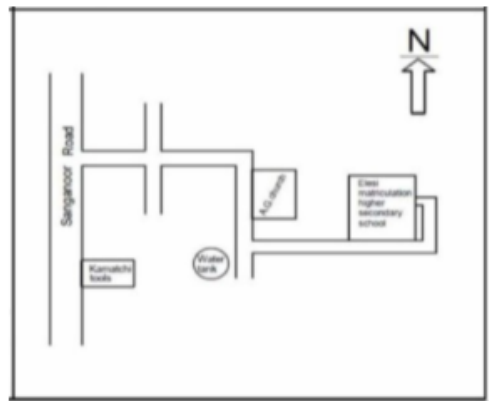

Google Map View

Polling Station Building Front View

Polling Station Front View

Cad View

Key MAP View

1 பெயர் : கிரிதாஸ் தந்தை பெயர்: அங்கப்பன் வீட்டு எண் : 1 வயது : 73 பாலினம் : ஆண் Photo is available	IBU0485045	2 பெயர் : ராதாகிருஷ்ணன் இதரர் பெயர்: ராதாகிருஷ்ணன் வீட்டு எண் : 1 வயது : 68 பாலினம் : ஆண் Photo is available	IBU1694058	3 பெயர் : குருசாமி தந்தை பெயர்: சுர்செட்டியார் வீட்டு எண் : 1 வயது : 66 பாலினம் : ஆண் Photo is available	IBU1694066
4 பெயர் : பிரான்ஸிஸ் தந்தை பெயர்: வெல்லசாமி வீட்டு எண் : 1 வயது : 65 பாலினம் : ஆண் Photo is available	IBU1694074	5 பெயர் : சுப்பரமணியம் தந்தை பெயர்: ரங்கசாமி வீட்டு எண் : 1 வயது : 62 பாலினம் : ஆண் Photo is available	IBU1170356	6 பெயர் : முருகராஜ் தந்தை பெயர்: ராமசாமி வீட்டு எண் : 1 வயது : 61 பாலினம் : ஆண் Photo is available	IBU1492784
7 பெயர் : காளியம்மாள் கணவர் பெயர்: கிரிதாஸ் வீட்டு எண் : 1 வயது : 59 பாலினம் : பெண் Photo is available	IBU0485888	8 பெயர் : செல்வி கணவர் பெயர்: தர்மன் வீட்டு எண் : 1 வயது : 59 பாலினம் : பெண் Photo is available	IBU0484659	9 பெயர் : விஜயலட்சுமி கணவர் பெயர்: முருகராஜ் வீட்டு எண் : 1 வயது : 59 பாலினம் : பெண் Photo is available	IBU1492750
10 பெயர் : டேனியல் தந்தை பெயர்: யோவான் வீட்டு எண் : 1 வயது : 58 பாலினம் : ஆண் Photo is available	IBU1694090	11 பெயர் : ராஜமாணிக்கம் தந்தை பெயர்: முருகேஷ் வீட்டு எண் : 1 வயது : 56 பாலினம் : ஆண் Photo is available	IBU0485458	12 பெயர் : சிவபிரசாத் தந்தை பெயர்: ஆறுமுகம் வீட்டு எண் : 1 வயது : 56 பாலினம் : ஆண் Photo is available	IBU0484998
13 பெயர் : முருகேசன் தந்தை பெயர்: சித்தரவேல்நாடார் வீட்டு எண் : 1 வயது : 56 பாலினம் : ஆண் Photo is available	MPR8889958	14 பெயர் : மகேஷ்வரி கணவர் பெயர்: சிவன் வீட்டு எண் : 1 வயது : 55 பாலினம் : பெண் Photo is available	IBU0563999	15 பெயர் : தனலட்சுமி கணவர் பெயர்: பழனிசாமி வீட்டு எண் : 1 வயது : 54 பாலினம் : பெண் Photo is available	IBU0485730
16 பெயர் : சிவகாமி கணவர் பெயர்: துரைசாமி வீட்டு எண் : 1 வயது : 53 பாலினம் : பெண் Photo is available	IBU0485656	17 பெயர் : பிரமிளா கணவர் பெயர்: டேனியல் வீட்டு எண் : 1 வயது : 53 பாலினம் : பெண் Photo is available	IBU1694106	18 பெயர் : கருப்புச்சாமி தந்தை பெயர்: ரங்கசாமி வீட்டு எண் : 1 வயது : 53 பாலினம் : ஆண் Photo is available	IBU0806315
19 பெயர் : உமா தேவி கணவர் பெயர்: ராஜமாணிக்கம் வீட்டு எண் : 1 வயது : 52 பாலினம் : பெண் Photo is available	IBU0485466	20 பெயர் : செல்வராஜ் தந்தை பெயர்: முனியாண்டி வீட்டு எண் : 1 வயது : 51 பாலினம் : ஆண் Photo is available	IBU0484790	21 பெயர் : வள்ளிநாயகம் தந்தை பெயர்: தாசிமுத்துநாடார் வீட்டு எண் : 1 வயது : 51 பாலினம் : ஆண் Photo is available	MPR8890246
22 பெயர் : செல்வமுருகன் தந்தை பெயர்: பொன்னையன் வீட்டு எண் : 1 வயது : 49 பாலினம் : ஆண் Photo is available	IBU0806307	23 பெயர் : பழனிச்சாமி தந்தை பெயர்: சுப்பையா வீட்டு எண் : 1 வயது : 49 பாலினம் : ஆண் Photo is available	IBU1385574	24 பெயர் : தேவி கணவர் பெயர்: முருகன் வீட்டு எண் : 1 வயது : 48 பாலினம் : பெண் Photo is available	IBU1609718
25 பெயர் : முருகன் தாயின் பெயர்: செல்லம்மாள் வீட்டு எண் : 1 வயது : 47 பாலினம் : ஆண் Photo is available	IBU1609726	26 பெயர் : செல்வராஜ் தந்தை பெயர்: பிரான்ஸிஸ் வீட்டு எண் : 1 வயது : 47 பாலினம் : ஆண் Photo is available	IBU1609734	27 பெயர் : முத்துலட்சுமி கணவர் பெயர்: முருகேசன் வீட்டு எண் : 1 வயது : 46 பாலினம் : பெண் Photo is available	MPR8889966
28 பெயர் : முத்துலட்சுமி கணவர் பெயர்: செல்வராஜ் வீட்டு எண் : 1 வயது : 46 பாலினம் : பெண் Photo is available	IBU0485839	29 பெயர் : மஞ்சகிளி கணவர் பெயர்: வள்ளிநாயகம் வீட்டு எண் : 1 வயது : 45 பாலினம் : பெண் Photo is available	MPR8893398	30 பெயர் : கருப்பையா தந்தை பெயர்: வீரப்பன் வீட்டு எண் : 1 வயது : 45 பாலினம் : ஆண் Photo is available	IBU1492834