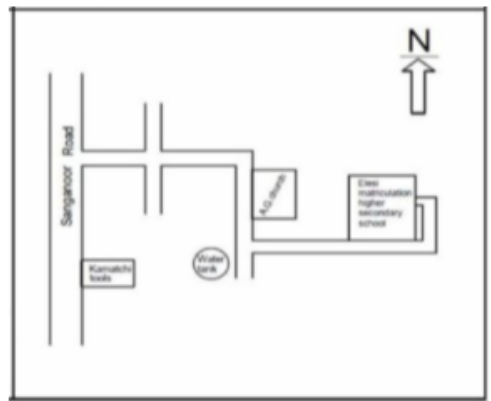

Key MAP View