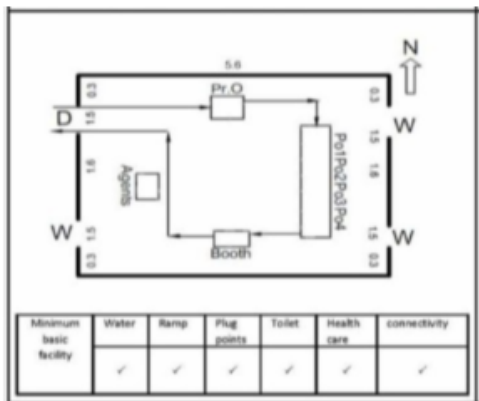

Google Map View

Polling Station Building Front View

Polling Station Front View

Cad View

Key MAP View

1 பெயர் : ஜெகதீஷ் தந்தை பெயர் : ராமசாமி வீட்டு எண் : 1 வயது : 38 பாலினம் : ஆண் Photo is available	MPR6884050	2 பெயர் : தினேஷ்குமார் தந்தை பெயர் : தர்மராஜ் வீட்டு எண் : 1 வயது : 36 பாலினம் : ஆண் Photo is available	IBU0849703	3 பெயர் : ஜெய் குர்யா தந்தை பெயர் : சந்திரன் வீட்டு எண் : 1/1 வயது : 27 பாலினம் : ஆண் Photo is available	IBU3156718
4 பெயர் : சுரேஷ் முத்து தந்தை பெயர் : இசக்கியப்பன் வீட்டு எண் : 1/3 வயது : 37 பாலினம் : ஆண் Photo is available	IBU3403334	5 பெயர் : ஜெயகுர்யா தந்தை பெயர் : கணேசன் வீட்டு எண் : 1-அ வயது : 26 பாலினம் : ஆண் Photo is available	IBU2670529	6 பெயர் : வினசென்ட் தந்தை பெயர் : மோஸ் வீட்டு எண் : 2 வயது : 71 பாலினம் : ஆண் Photo is available	IBU2714756
7 பெயர் : கபில தந்தை பெயர் : பொன்னுசாமி பொன்னுசாமி வீட்டு எண் : 2 வயது : 26 பாலினம் : ஆண் Photo is available	IBU2714764	8 பெயர் : ஞா. நிவ்யா தந்தை பெயர் : ஞானதாஸ் வீட்டு எண் : 2 வயது : 24 பாலினம் : பெண் Photo is available	IBU3268653	9 பெயர் : கணேசன் தந்தை பெயர் : பாலசுப்பிரமணியம் வீட்டு எண் : 3 வயது : 67 பாலினம் : ஆண் Photo is available	IBU0255190
10 பெயர் : இந்திராணி கணவர் பெயர் : பழனிச்சாமி வீட்டு எண் : 3 வயது : 65 பாலினம் : பெண் Photo is available	IBU0995746	11 பெயர் : மாகி கணவர் பெயர் : கணேசன் வீட்டு எண் : 3 வயது : 58 பாலினம் : பெண் Photo is available	IBU0255208	12 பெயர் : கருப்புசாமி தந்தை பெயர் : பழனிச்சாமி வீட்டு எண் : 3 வயது : 42 பாலினம் : ஆண் Photo is available	IBU0995753
13 பெயர் : அஜீத் செல்வன் தந்தை பெயர் : பாலகிருஷ்ணன் வீட்டு எண் : 3/2 வயது : 27 பாலினம் : ஆண் Photo is available	IBU3156700	14 பெயர் : சுபாஷினி தந்தை பெயர் : கோகுல் வீட்டு எண் : 3/7 வயது : 24 பாலினம் : பெண் Photo is available	IBU3141512	S 15 பெயர் : முத்துலட்சுமி கணவர் பெயர் : குருசாமி வீட்டு எண் : 3/482 வயது : 48 பாலினம் : பெண் DELETED Photo is available	IBU2732337
16 பெயர் : நவ பிரபாத் தந்தை பெயர் : குஞ்சு கண்ணன் வீட்டு எண் : 4/192 வயது : 26 பாலினம் : ஆண் Photo is available	IBU2732238	17 பெயர் : ஷஷ்கந் தந்தை பெயர் : குஞ்சு கண்ணன் வீட்டு எண் : 4/192 வயது : 25 பாலினம் : ஆண் Photo is available	IBU2732956	18 பெயர் : கனகராஜ் தந்தை பெயர் : சுப்ரமணி வீட்டு எண் : 5 வயது : 49 பாலினம் : ஆண் Photo is available	IBU3111754
19 பெயர் : சரளா கணவர் பெயர் : கனகராஜ் வீட்டு எண் : 5 வயது : 44 பாலினம் : பெண் Photo is available	MPR6874457	20 பெயர் : பாபு தந்தை பெயர் : ராதா வீட்டு எண் : 5 வயது : 38 பாலினம் : ஆண் Photo is available	IBU2670503	21 பெயர் : மணிகண்டன் தந்தை பெயர் : அண்ணாதுரை வீட்டு எண் : 5 வயது : 37 பாலினம் : ஆண் Photo is available	IBU0995092
22 பெயர் : மனோன்மணி கணவர் பெயர் : பாபு வீட்டு எண் : 5 வயது : 35 பாலினம் : பெண் Photo is available	IBU2670552	23 பெயர் : வர்ஷா தாயின் பெயர் : சரளா வீட்டு எண் : 5 வயது : 22 பாலினம் : பெண் Photo is available	IBU3685930	24 பெயர் : கிருஷ்ணன் தந்தை பெயர் : ஸுப்பிரா மணியம் வீட்டு எண் : 5 (1) வயது : 49 பாலினம் : ஆண் Photo is available	IBU2732931
25 பெயர் : கருப்பம்மாள் கணவர் பெயர் : மணிகண்டன் வீட்டு எண் : 5-2 வயது : 32 பாலினம் : பெண் Photo is available	IBU3128477	26 பெயர் : கார்த்திக் தந்தை பெயர் : சின்னராஜ் வீட்டு எண் : 5-3 வயது : 29 பாலினம் : ஆண் Photo is available	IBU1986538	27 பெயர் : மோகனகிருஷ்ணன் தந்தை பெயர் : கனகராஜ் வீட்டு எண் : 5/3 வயது : 24 பாலினம் : ஆண் Photo is available	IBU3695293
28 பெயர் : ரங்கம்மாள் கணவர் பெயர் : ரங்கசாமி வீட்டு எண் : 6 வயது : 80 பாலினம் : பெண் Photo is available	IBU3111762	29 பெயர் : ரங்கசாமி தந்தை பெயர் : சின்னசாமி வீட்டு எண் : 6 வயது : 78 பாலினம் : ஆண் Photo is available	IBU0996397	30 பெயர் : நாகராஜ் தந்தை பெயர் : ரங்கசாமி வீட்டு எண் : 6 வயது : 42 பாலினம் : ஆண் Photo is available	MPR6881965