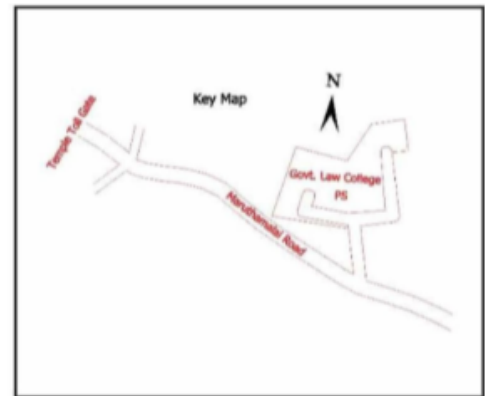

Key MAP View