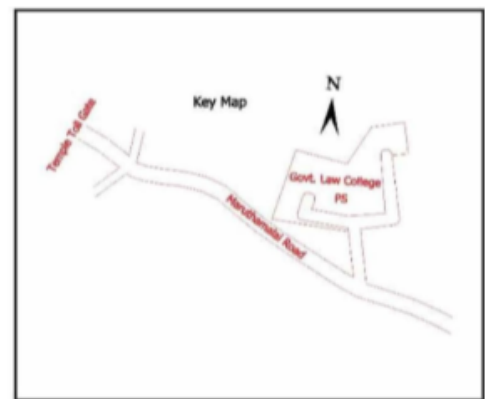

Cad View

Key MAP View