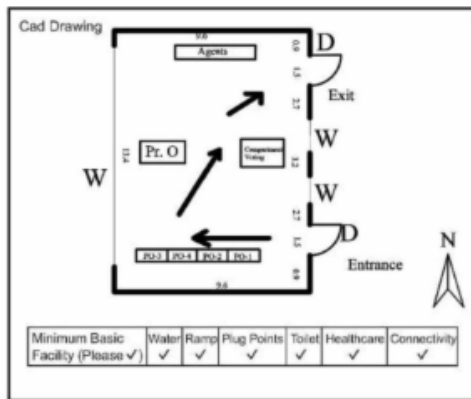

Cad View

Key MAP View