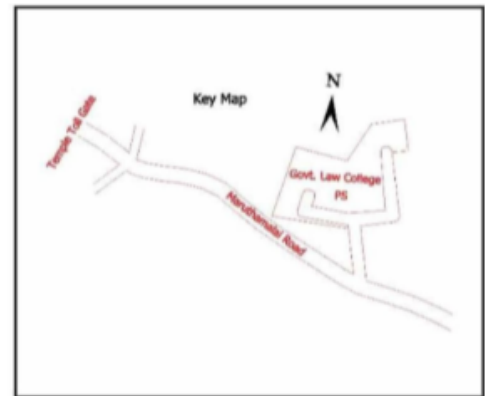

Cad View

Key MAP View