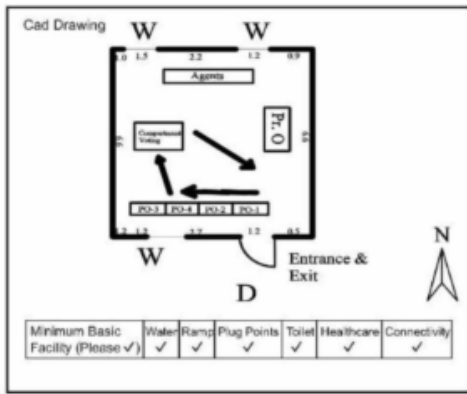

Cad View

Key MAP View