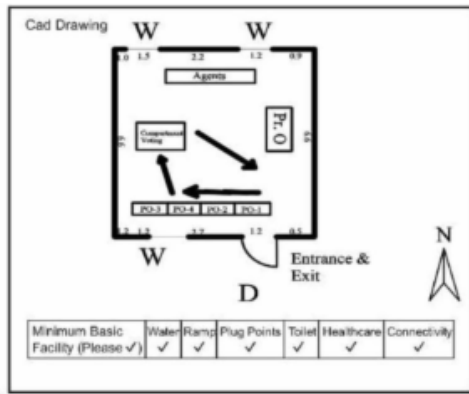

Cad View

Key MAP View