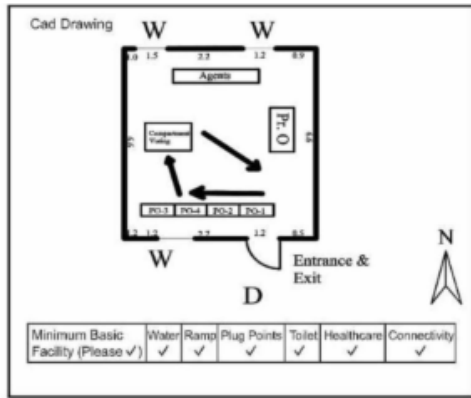

Cad View

Key MAP View