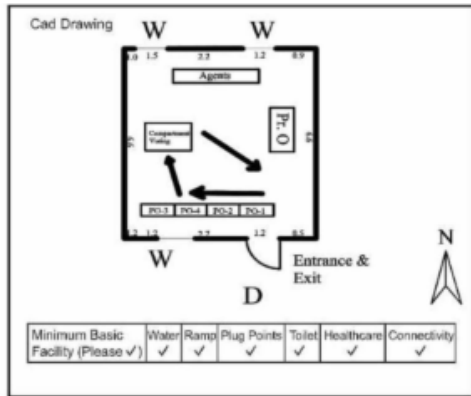

Google Map View

Polling Station Building Front View

Polling Station Front View

Cad View

Key MAP View

1 பெயர் : பிஸ்வாஸ் தந்தை பெயர்: ஜோகி வீட்டு எண் : 1 வயது : 74 பாலினம் : ஆண் Photo is available	MPR2314219	2 பெயர் : யசோதரா கணவர் பெயர்: பிஸ்வாஸ் வீட்டு எண் : 1 வயது : 72 பாலினம் : பெண் Photo is available	MPR2314193	3 பெயர் : கௌதிக் பி தந்தை பெயர்: பிரேம்குமார் வீட்டு எண் : 1 பி,1வது தளம் வயது : 19 பாலினம் : ஆண் Photo is available	IBU3713120
4 பெயர் : அகுல்சக்தி கோ தந்தை பெயர்: கோபிநாத் வீட்டு எண் : 1சி வயது : 21 பாலினம் : ஆண் Photo is available	IBU3593514	5 பெயர் : ராதிகா கணவர் பெயர்: தினேஷ்ராஜ் வீட்டு எண் : 2 வயது : 57 பாலினம் : பெண் Photo is available	MPR2438687	6 பெயர் : ராஜேஸ்வரி கணவர் பெயர்: ரெனாட் வீட்டு எண் : 3 வயது : 57 பாலினம் : பெண் Photo is available	IBU2772440
7 பெயர் : நாகேஷ்வரன் தந்தை பெயர்: நாகலிங்கம் வீட்டு எண் : 7 வயது : 67 பாலினம் : ஆண் Photo is available	IBU3294311	8 பெயர் : விரேன் ஜோகி தந்தை பெயர்: பிஸ்வாஸ் ஜோகி வீட்டு எண் : 13 வயது : 45 பாலினம் : ஆண் Photo is available	MPR2314201	9 பெயர் : சுப்புலட்சுமி இதரர் பெயர்: திருவேணி வீட்டு எண் : 13/125 வயது : 32 பாலினம் : பெண் Photo is available	IBU3551983
10 பெயர் : தீபாலட்சுமி கணவர் பெயர்: சாமுவேல்பிரின்ஸ் வீட்டு எண் : 15,சுப்பிரமணிய நகர் வயது : 42 பாலினம் : பெண் Photo is available	NEI0450023	11 பெயர் : காசிவிஸ்வநாதன் பட்டையா தந்தை பெயர்: பட்டையா வீட்டு எண் : 25 வயது : 56 பாலினம் : ஆண் Photo is available	IBU3655719	12 பெயர் : வெங்கடேஷ் தந்தை பெயர்: சோமசுந்தரம் வீட்டு எண் : 25c வயது : 69 பாலினம் : ஆண் Photo is available	IBU1629698
13 பெயர் : யோகேஷ்குமார் தந்தை பெயர்: வெங்கடேஷ் வீட்டு எண் : 25c வயது : 38 பாலினம் : ஆண் Photo is available	IBU1510924	14 பெயர் : ராஜேஷ்வரி கணவர் பெயர்: வெங்கடேஷ் வீட்டு எண் : 25-C வயது : 66 பாலினம் : பெண் Photo is available	IBU1629690	15 பெயர் : லீலா ராதாகிருஷ்ணன் கணவர் பெயர்: ராதாகிருஷ்ணன் வீட்டு எண் : 26 வயது : 66 பாலினம் : பெண் Photo is available	IBU1629714
16 பெயர் : ராஜேஷ் தந்தை பெயர்: ராதாகிருஷ்ணன் வீட்டு எண் : 26 வயது : 45 பாலினம் : ஆண் Photo is available	IBU1511310	17 பெயர் : அருண் குமார் தந்தை பெயர்: ராதாகிருஷ்ணன் வீட்டு எண் : 26 வயது : 41 பாலினம் : ஆண் Photo is available	IBU1510767	18 பெயர் : ஜெய்விக்கேஸ்வரி தந்தை பெயர்: ராம்குமார் வீட்டு எண் : 30 வயது : 24 பாலினம் : பெண் Photo is available	IBU3200011
19 பெயர் : செந்தில் தந்தை பெயர்: ராமராஜ் வீட்டு எண் : 36 வயது : 55 பாலினம் : ஆண் Photo is available	IBU1629722	20 பெயர் : பழனிச்சாமி தந்தை பெயர்: கண்ணையன் வீட்டு எண் : 42 வயது : 69 பாலினம் : ஆண் Photo is available	NSY1014638	21 பெயர் : வசந்தா கணவர் பெயர்: பழனிசாமி வீட்டு எண் : 42 வயது : 63 பாலினம் : பெண் Photo is available	NSY0905851
#2 22 பெயர் : ப பிரின்ஸ் குமார் தந்தை பெயர்: பழனிச்சாமி வீட்டு எண் : 42 வயது : 40 பாலினம் : ஆண் Photo is available	NSY0905729	23 பெயர் : பாலச்சந்திரன் தந்தை பெயர்: பாலச்சந்திரன் வீட்டு எண் : 74 வயது : 55 பாலினம் : ஆண் Photo is available	ROG2187888	24 பெயர் : சாவித்திரி தந்தை பெயர்: பாலச்சந்திரன் வீட்டு எண் : 74 வயது : 48 பாலினம் : பெண் Photo is available	ROG2187870
25 பெயர் : ராதாகிருஷ்ணன் பா தந்தை பெயர்: பாலச்சந்திரன் வீட்டு எண் : 74 வயது : 22 பாலினம் : ஆண் Photo is available	IBU3434362	26 பெயர் : பாக்கியலட்சுமி கணவர் பெயர்: ராதாகிருஷ்ணன் வீட்டு எண் : 88 க்கல் அவேநு ஏ ஃபேஜ வயது : 54 பாலினம் : பெண் Photo is available	DBL2329316	27 பெயர் : பிரவீன் அ நா த தந்தை பெயர்: தணிகாசலம் வீட்டு எண் : 96 வயது : 27 பாலினம் : ஆண் Photo is available	ZNC1440478
28 பெயர் : மிதுன் தந்தை பெயர்: தணிகாசலம் வீட்டு எண் : 96 வயது : 22 பாலினம் : ஆண் Photo is available	IBU3431996	29 பெயர் : ரேவதி கி தந்தை பெயர்: கிருஷ்ணசாமி வீட்டு எண் : 96,சுப்ரமணிய நகர் வயது : 46 பாலினம் : பெண் Photo is available	IBU3662244	30 பெயர் : அமர்நாத் தந்தை பெயர்: கந்தசாமி வீட்டு எண் : 228 வயது : 42 பாலினம் : ஆண் Photo is available	MPR2394625