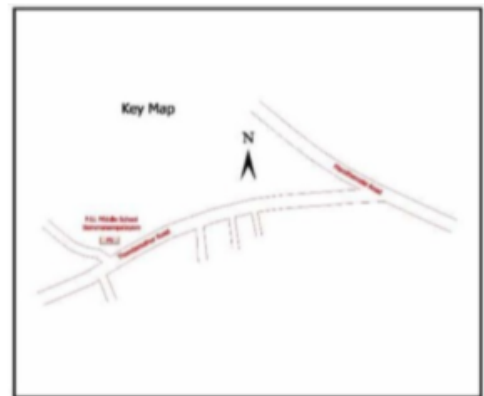

Cad View

Key MAP View