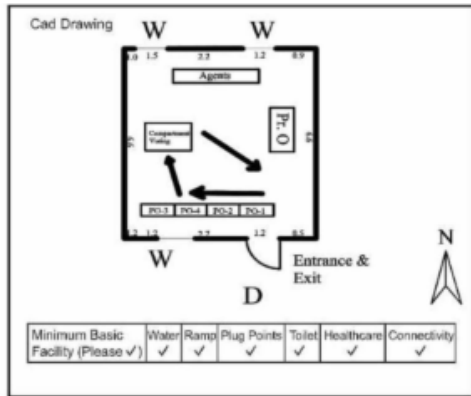

Google Map View

Polling Station Building Front View

Polling Station Front View

Cad View

Key MAP View

1 பெயர் : ரங்கம்மாள் கணவர் பெயர் : ரங்கன் வீட்டு எண் : 1 வயது : 87 பாலினம் : பெண் Photo is available	IBU1629178	2 பெயர் : சின்னசாமி தந்தை பெயர் : பொன்னுசாமி வீட்டு எண் : 1 வயது : 63 பாலினம் : ஆண் Photo is available	IBU0540294	3 பெயர் : விஜயநதி கணவர் பெயர் : சின்னச்சாமி வீட்டு எண் : 1 வயது : 60 பாலினம் : பெண் Photo is available	IBU0540278
4 பெயர் : பொன்னி கணவர் பெயர் : பழனிசாமி வீட்டு எண் : 1 வயது : 55 பாலினம் : பெண் Photo is available	IBU0877704	5 பெயர் : முருகேசன் தந்தை பெயர் : மயில்சாமி வீட்டு எண் : 1 வயது : 46 பாலினம் : ஆண் Photo is available	IBU0198929	6 பெயர் : அமுதா கணவர் பெயர் : முனிப்பன் வீட்டு எண் : 1 வயது : 44 பாலினம் : பெண் Photo is available	IBU0540302
7 பெயர் : கவிதா கணவர் பெயர் : மாருசாமி வீட்டு எண் : 1 வயது : 40 பாலினம் : பெண் Photo is available	IBU0877712	8 பெயர் : சபிதா தாயின் பெயர் : பொன்னி வீட்டு எண் : 1 வயது : 34 பாலினம் : பெண் Photo is available	IBU0877696	9 பெயர் : ஹரி பிரியா தந்தை பெயர் : தேவராஜ் வீட்டு எண் : 1 வயது : 25 பாலினம் : பெண் Photo is available	IBU3199650
10 பெயர் : விஜயலக்ஷ்மி கணவர் பெயர் : ரவிசுமார் வீட்டு எண் : 1-7 வயது : 55 பாலினம் : பெண் Photo is available	IBU0540450	11 பெயர் : மகேஷ்வரி கணவர் பெயர் : சக்திவேல் வீட்டு எண் : 1-14 வயது : 41 பாலினம் : பெண் Photo is available	IBU0877621	12 பெயர் : ஜெஷ்வர்யா கணவர் பெயர் : ராஜாஸ் வீட்டு எண் : 2, ஜெய் நிவாஸ் வயது : 35 பாலினம் : பெண் Photo is available	SMP0179549
13 பெயர் : வெல்லிந்டன் பிரபாகர் தந்தை பெயர் : ராஜு பாண்டியன் வீட்டு எண் : 3 வயது : 60 பாலினம் : ஆண் Photo is available	IBU0761569	14 பெயர் : ஜெனோவெல்லின் தந்தை பெயர் : வெல்லிந்டன் பிரபாகர் வீட்டு எண் : 3 வயது : 28 பாலினம் : ஆண் Photo is available	IBU1906700	15 பெயர் : கார்த்திகா தந்தை பெயர் : பழனிசாமி வீட்டு எண் : 3-1 வயது : 26 பாலினம் : பெண் Photo is available	UYR1420033
16 பெயர் : சாவித்திரி இதரர் பெயர் : அருள்குமார் வீட்டு எண் : 5 வயது : 67 பாலினம் : பெண் Photo is available	IBU0876573	17 பெயர் : சாயிசரஸ்வதி கணவர் பெயர் : மணிமாரியப்பன் வீட்டு எண் : 5 வயது : 64 பாலினம் : பெண் Photo is available	IBU0761734	18 பெயர் : நவீன் தந்தை பெயர் : மணிமாரியப்பன் வீட்டு எண் : 5 வயது : 40 பாலினம் : ஆண் Photo is available	IBU0761759
19 பெயர் : வினோதினி கணவர் பெயர் : ஆண்ட்ரூஸ் ரேமண்ட் வீட்டு எண் : 5 வயது : 39 பாலினம் : பெண் Photo is available	IBU0761742	20 பெயர் : தாமோதரன் தந்தை பெயர் : நடராஜன் வீட்டு எண் : 5 வயது : 34 பாலினம் : ஆண் Photo is available	IBU0761619	21 பெயர் : குளோரி கணவர் பெயர் : செல்லத்துரை வீட்டு எண் : 5-4 வயது : 68 பாலினம் : பெண் Photo is available	IBU0812636
22 பெயர் : விஜயா கணவர் பெயர் : ராசன் வீட்டு எண் : 5-a வயது : 57 பாலினம் : பெண் Photo is available	IBU1021856	23 பெயர் : ஜனனி கணவர் பெயர் : குத்தப்ப கவுண்டர் வீட்டு எண் : 6 வயது : 87 பாலினம் : பெண் Photo is available	IBU0812792	# 24 பெயர் : கே திருமலைசெல்வன் தந்தை பெயர் : குத்தப்ப கவுண்டர் வீட்டு எண் : 6 வயது : 52 பாலினம் : ஆண் Photo is available	IBU0813006
25 பெயர் : கார்த்திகா கணவர் பெயர் : திருமலை செல்வன் -- வீட்டு எண் : 6 வயது : 47 பாலினம் : பெண் Photo is available	IBU0812883	26 பெயர் : உமாமகேஸ்வரி கணவர் பெயர் : பிரகாஷ் வீட்டு எண் : 51A வயது : 39 பாலினம் : பெண் Photo is available	IBU3181120	27 பெயர் : மதுபூர் பி மதுபூர் பி தாயின் பெயர் : உம மகேஸ்வரி பி வீட்டு எண் : 6/71 வயது : 20 பாலினம் : பெண் Photo is available	IBU3765146
28 பெயர் : ரம்யா தந்தை பெயர் : நஞ்சுண்டான் வீட்டு எண் : 6-120 வயது : 34 பாலினம் : பெண் Photo is available	IBU0876185	29 பெயர் : டி கே அஜய் கண்ணா தந்தை பெயர் : திருமலை செல்வன் சுதப்ப கவுண்டர் வீட்டு எண் : 6 கார்த்திக நிவாஸ் வயது : 21 பாலினம் : ஆண் Photo is available	IBU3638509	# 30 பெயர் : சுரேஷ் ஸ் தந்தை பெயர் : சுந்தர்ராஜன் வீட்டு எண் : 7 வயது : 57 பாலினம் : ஆண் Photo is available	IBU2560852