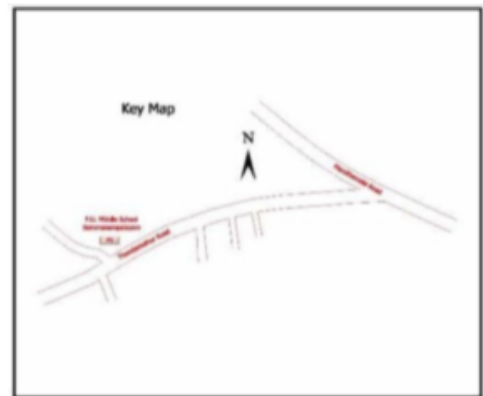

Cad View

Key MAP View