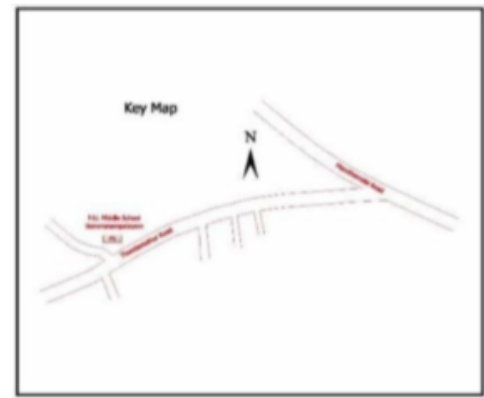

Key MAP View