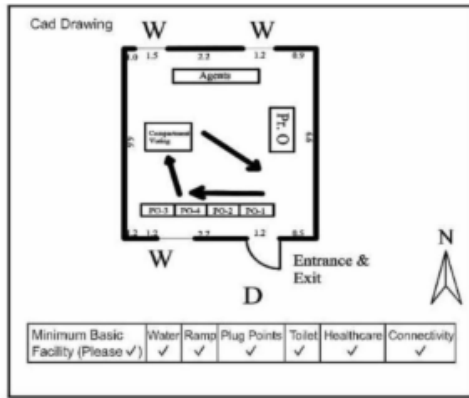

Google Map View

Polling Station Building Front View

Polling Station Front View

Cad View

Key MAP View

1 பெயர் : ராமத்தாள் கணவர் பெயர்: ராமசாமிகவுடர் வீட்டு எண் : 1 வயது : 80 பாலினம் : பெண் Photo is available	IBU2766830	2 பெயர் : கந்தசாமி தந்தை பெயர்: தேவராஜ் வீட்டு எண் : 1 வயது : 70 பாலினம் : ஆண் Photo is available	IBU0285221	3 பெயர் : ராஜேஸ்வரி கணவர் பெயர்: கந்தசாமி வீட்டு எண் : 1 வயது : 65 பாலினம் : பெண் Photo is available	IBU0285528
4 பெயர் : வி வசந்தா கணவர் பெயர்: வைத்தியநாதன் வீட்டு எண் : 1 வயது : 60 பாலினம் : பெண் Photo is available	IBU6085112	5 பெயர் : நடராஜ் தந்தை பெயர்: நல்லப்பன் வீட்டு எண் : 1 வயது : 51 பாலினம் : ஆண் Photo is available	IBU0877340	6 பெயர் : செல்வகுமார் தந்தை பெயர்: ஜெபமணி வீட்டு எண் : 1 வயது : 47 பாலினம் : ஆண் Photo is available	IBU1209659
7 பெயர் : தங்கசெல்வி தந்தை பெயர்: செல்வகுமார் வீட்டு எண் : 1 வயது : 38 பாலினம் : பெண் Photo is available	IBU1209816	# 8 பெயர் : அர்ஜுன் குமார் கந்தசாமி தந்தை பெயர்: கந்தசாமி வீட்டு எண் : 1 வயது : 37 பாலினம் : ஆண் Photo is available	IBU0285353	9 பெயர் : அஜீதா கார்ராஜ் தந்தை பெயர்: கௌதம் வீட்டு எண் : 1 வயது : 35 பாலினம் : பெண் Photo is available	IBU2607935
10 பெயர் : அருண்குமார் தந்தை பெயர்: சுரேஷ் குமார் வீட்டு எண் : 1 வயது : 32 பாலினம் : ஆண் Photo is available	IBU0877332	11 பெயர் : தீபக் தந்தை பெயர்: சசி வீட்டு எண் : 1 வயது : 28 பாலினம் : ஆண் Photo is available	IBU1992734	12 பெயர் : வி அபிஷேக் தந்தை பெயர்: வைத்தியநாதன் வீட்டு எண் : 1 வயது : 27 பாலினம் : ஆண் Photo is available	IBU6085104
13 பெயர் : ஆகாஷ் தந்தை பெயர்: சுரேஷ் வீட்டு எண் : 1 வயது : 26 பாலினம் : ஆண் Photo is available	IBU2625457	14 பெயர் : லோகநாதன் தந்தை பெயர்: சின்னசாமி வீட்டு எண் : 1-1 வயது : 68 பாலினம் : ஆண் Photo is available	IBU2766848	15 பெயர் : ராஜவடிவு கணவர் பெயர்: லோகநாதன் வீட்டு எண் : 1-1 வயது : 59 பாலினம் : பெண் Photo is available	IBU2766855
16 பெயர் : கௌதம் தந்தை பெயர்: கௌதம் வீட்டு எண் : 1-1 வயது : 37 பாலினம் : ஆண் Photo is available	IBU0811976	17 பெயர் : ரூபா சந்திரி தந்தை பெயர்: முத்தானந்த பெருமான் வீட்டு எண் : 1-2 வயது : 44 பாலினம் : பெண் Photo is available	YZT2271377	18 பெயர் : சு மு கார்த்திகேயன் தந்தை பெயர்: முத்துசுவாமி வீட்டு எண் : 1-2 வயது : 41 பாலினம் : ஆண் Photo is available	IBU0371294
19 பெயர் : முத்துசுவாமி தந்தை பெயர்: சுப்பையா தேசிகர் வீட்டு எண் : 1-2ஏ பிளாக் வயது : 71 பாலினம் : ஆண் Photo is available	IBU0371658	20 பெயர் : ஜயலக்ஷ்மி கணவர் பெயர்: சுப்பிரமணியன் வீட்டு எண் : 1/5 வயது : 71 பாலினம் : பெண் Photo is available	IBU3294402	21 பெயர் : பாலசுப்பிரமணியன் தந்தை பெயர்: பழனிச்சாமி வீட்டு எண் : 1ஏ வயது : 50 பாலினம் : ஆண் Photo is available	IBU1400878
22 பெயர் : சசிகலா கணவர் பெயர்: பாலசுப்பிரமணியன் வீட்டு எண் : 1ஏ வயது : 42 பாலினம் : பெண் Photo is available	IBU1400498	23 பெயர் : ரம்யா கணவர் பெயர்: கேஸவதாஸ வீட்டு எண் : 1ஏ வயது : 37 பாலினம் : பெண் Photo is available	IBU3121092	24 பெயர் : அந்தோணிராஜ் தந்தை பெயர்: நாராயணன் வீட்டு எண் : 2 வயது : 68 பாலினம் : ஆண் Photo is available	IBU1022490
25 பெயர் : சம்மனசு கணவர் பெயர்: அந்தோணிராஜ் வீட்டு எண் : 2 வயது : 63 பாலினம் : பெண் Photo is available	IBU1022888	26 பெயர் : செனீனா தாஸ் கணவர் பெயர்: கிறிஸ்துதாஸ் வீட்டு எண் : 2 வயது : 63 பாலினம் : பெண் Photo is available	IBU3289790	27 பெயர் : ராயப்பதுரை தந்தை பெயர்: ராமசாமி வீட்டு எண் : 2 வயது : 58 பாலினம் : ஆண் Photo is available	IBU2766863
28 பெயர் : கௌரி கணவர் பெயர்: ராயப்பதுரை வீட்டு எண் : 2 வயது : 50 பாலினம் : பெண் Photo is available	MPR3037835	# 29 பெயர் : சுகந்தி குமாரசாமி தந்தை பெயர்: குமாரசாமி வீட்டு எண் : எண்.2 வயது : 41 பாலினம் : பெண் Photo is available	IBU1205517	30 பெயர் : செல்வம் தந்தை பெயர்: அந்தோணிராஜ் வீட்டு எண் : 2 வயது : 40 பாலினம் : ஆண் Photo is available	IBU1022474