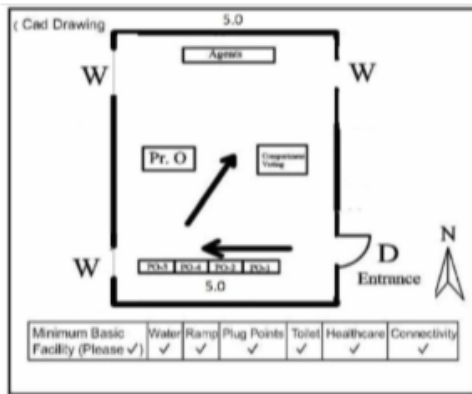

Google Map View

Polling Station Building Front View

Polling Station Front View

Cad View

Key MAP View

1 பெயர் : பரணிமுத்து தந்தை பெயர்: முத்துசாமி வீட்டு எண் : 1 வயது : 52 பாலினம் : ஆண் Photo is available	IBU2772549	2 பெயர் : பழனிவேல் தந்தை பெயர்: பெருமாள் வீட்டு எண் : 1 வயது : 50 பாலினம் : ஆண் Photo is available	IBU3549128	3 பெயர் : உஷாராணி கணவர் பெயர்: பரணிமுத்து வீட்டு எண் : 1 வயது : 46 பாலினம் : பெண் Photo is available	MPR2182129
4 பெயர் : ரா அர்ஜூன் தந்தை பெயர்: ராமச்சந்திரன் வீட்டு எண் : 1 வயது : 35 பாலினம் : ஆண் Photo is available	IBU0878074	5 பெயர் : லக்ஷ்மி கணவர் பெயர்: ஸிவாலாஸகீ வீட்டு எண் : 1 வயது : 28 பாலினம் : பெண் Photo is available	IBU3299575	6 பெயர் : சரண் தந்தை பெயர்: பரணிமுத்து வீட்டு எண் : 1 வயது : 25 பாலினம் : ஆண் Photo is available	IBU3200342
7 பெயர் : தங்கவேல் கு ஏ தந்தை பெயர்: அருணாச்சலம் வீட்டு எண் : 1-2 வயது : 84 பாலினம் : ஆண் Photo is available	IBU1629962	8 பெயர் : நிர்மலா கணவர் பெயர்: தங்கவேல் வீட்டு எண் : 1-2 வயது : 74 பாலினம் : பெண் Photo is available	IBU1629970	9 பெயர் : அமுதா கணவர் பெயர்: சுவாமிநாதன் வீட்டு எண் : 1-2 வயது : 50 பாலினம் : பெண் Photo is available	IBU1511336
10 பெயர் : சுவாமிநாதன் தந்தை பெயர்: இராமகிருஷ்ணன் வீட்டு எண் : 1-2 வயது : 49 பாலினம் : ஆண் Photo is available	IBU1511344	11 பெயர் : சிந்துசிநேகிதா தந்தை பெயர்: மணிவண்ணன் வீட்டு எண் : 1/59ஏ வயது : 32 பாலினம் : பெண் Photo is available	XUY1059930	12 பெயர் : காலிதாஸ் தந்தை பெயர்: மாடசாமி வீட்டு எண் : 1ஏ வயது : 39 பாலினம் : ஆண் Photo is available	IBU3299641
13 பெயர் : யசோதா கணவர் பெயர்: அனந்தரால் வீட்டு எண் : 1-A வயது : 78 பாலினம் : பெண் Photo is available	IBU1629938	14 பெயர் : குரு பிரசாத் தந்தை பெயர்: ஆனந்தரால் வீட்டு எண் : 1-A வயது : 48 பாலினம் : ஆண் Photo is available	IBU1629946	15 பெயர் : சந்தியா தேவி கணவர் பெயர்: குரு பிரசாத் வீட்டு எண் : 1-A வயது : 42 பாலினம் : பெண் Photo is available	IBU1629954
16 பெயர் : பூவாத்தாள் கணவர் பெயர்: ராயப்பன் வீட்டு எண் : 2 வயது : 80 பாலினம் : பெண் Photo is available	MPR2181642	17 பெயர் : சுசீலா கணவர் பெயர்: ரவிச்சந்திரன் வீட்டு எண் : 2 வயது : 55 பாலினம் : பெண் Photo is available	MPR2181634	18 பெயர் : ஆடலரசு தந்தை பெயர்: ராயப்பன் வீட்டு எண் : 2 வயது : 55 பாலினம் : ஆண் Photo is available	MPR2182665
19 பெயர் : நாகரத்தினம் கணவர் பெயர்: ஆடலரசு வீட்டு எண் : 2 வயது : 52 பாலினம் : பெண் Photo is available	MPR2355162	20 பெயர் : சிபியரசு தந்தை பெயர்: ஆடலரசு வீட்டு எண் : 2 வயது : 24 பாலினம் : ஆண் Photo is available	IBU3200326	21 பெயர் : கவிதா தந்தை பெயர்: ராஜாமணி வீட்டு எண் : 2a வயது : 27 பாலினம் : பெண் Photo is available	IBU2504355
22 பெயர் : செந்தில்வேல் தந்தை பெயர்: சங்கரகவுடர் வீட்டு எண் : 4 வயது : 65 பாலினம் : ஆண் Photo is available	IBU2772564	23 பெயர் : சுமதி கணவர் பெயர்: செந்தில்வேல் வீட்டு எண் : 4 வயது : 54 பாலினம் : பெண் Photo is available	IBU2772572	24 பெயர் : வினிதா தந்தை பெயர்: செந்தில்குமார் வீட்டு எண் : 4 வயது : 34 பாலினம் : பெண் Photo is available	IBU0286252
25 பெயர் : சந்தியா தந்தை பெயர்: முருகவேல் வீட்டு எண் : 4/5 வயது : 23 பாலினம் : பெண் Photo is available	IBU3299435	26 பெயர் : ராதாகிருஷ்ணன் தந்தை பெயர்: முத்துசாமிகவுடர் வீட்டு எண் : 4A வயது : 63 பாலினம் : ஆண் Photo is available	IBU2772580	27 பெயர் : அன்புக்கொடி கணவர் பெயர்: ராதாகிருஷ்ணன் வீட்டு எண் : 4A வயது : 56 பாலினம் : பெண் Photo is available	IBU2772598
28 பெயர் : நிர்மலா தந்தை பெயர்: ராதாகிருஷ்ணன் வீட்டு எண் : 4A வயது : 38 பாலினம் : பெண் Photo is available	MPR2437754	29 பெயர் : மாணிக்கம் கணவர் பெயர்: பழனிசாமி வீட்டு எண் : ஐந்து வயது : 60 பாலினம் : பெண் Photo is available	RIV1066299	30 பெயர் : ரங்கசாமி தந்தை பெயர்: நஞ்சப்பன் வீட்டு எண் : 5-2 வயது : 59 பாலினம் : ஆண் Photo is available	IBU0016782