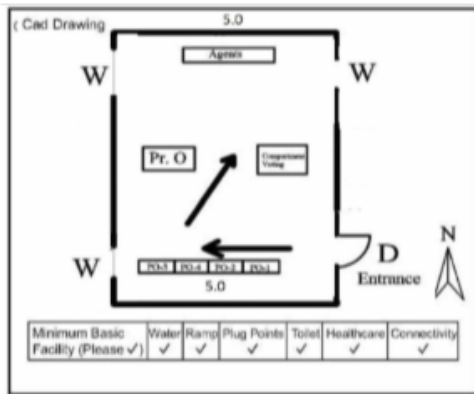

Google Map View

Polling Station Building Front View

Polling Station Front View

Cad View

Key MAP View

1 பெயர் : கண்ணம்மாள் கணவர் பெயர்: ராமசாமி ராமசாமி வீட்டு எண் : 1 வயது : 68 பாலினம் : பெண் Photo is available	IBU0813477	2 பெயர் : ருக்மணி கணவர் பெயர்: சிவானந்தம் வீட்டு எண் : 1 வயது : 65 பாலினம் : பெண் Photo is available	IBU1211275	3 பெயர் : வட்சுமி கணவர் பெயர்: கருப்புசாமி வீட்டு எண் : 1 வயது : 58 பாலினம் : பெண் Photo is available	IBU0813436
4 பெயர் : மணிகண்டன் தந்தை பெயர்: சிவானந்தம் வீட்டு எண் : 1 வயது : 38 பாலினம் : ஆண் Photo is available	IBU1211531	5 பெயர் : கணேசன் தந்தை பெயர்: ராஜி வீட்டு எண் : 1 வயது : 36 பாலினம் : ஆண் Photo is available	IBU1211424	6 பெயர் : ரஞ்சித் குமார் தந்தை பெயர்: குப்புசாமி வீட்டு எண் : 1 வயது : 30 பாலினம் : ஆண் Photo is available	IBU1211317
7 பெயர் : அலெக்ஸாண்டர் தந்தை பெயர்: பாக்கியாசிங் வீட்டு எண் : 01 வயது : 24 பாலினம் : ஆண் Photo is available	IBU3167848	8 பெயர் : காவியா தந்தை பெயர்: கருப்புசாமி வீட்டு எண் : 1/15 வயது : 27 பாலினம் : பெண் Photo is available	IBU2682573	9 பெயர் : நஞ்சப்பன் தந்தை பெயர்: மாஸ்தண்ணன் வீட்டு எண் : 2 வயது : 81 பாலினம் : ஆண் Photo is available	IBU2779213
10 பெயர் : பேச்சியம்மாள் கணவர் பெயர்: நஞ்சப்பன் வீட்டு எண் : 2 வயது : 78 பாலினம் : பெண் Photo is available	IBU2779221	11 பெயர் : செல்வராஜ் தந்தை பெயர்: நஞ்சப்பன் வீட்டு எண் : 2 வயது : 61 பாலினம் : ஆண் Photo is available	IBU2779239	12 பெயர் : ராஜாமணி கணவர் பெயர்: ராமசாமி வீட்டு எண் : 2 வயது : 60 பாலினம் : பெண் Photo is available	IBU2779247
13 பெயர் : ராஜேஷ்வரி கணவர் பெயர்: பொன்ராஜ் வீட்டு எண் : 2 வயது : 57 பாலினம் : பெண் Photo is available	IBU3401908	14 பெயர் : ரேணுகா கணவர் பெயர்: செல்வராஜ் வீட்டு எண் : 2 வயது : 56 பாலினம் : பெண் Photo is available	MPR2182566	15 பெயர் : செல்வம் தந்தை பெயர்: கனகராஜ் வீட்டு எண் : 2 வயது : 42 பாலினம் : ஆண் Photo is available	IBU3402633
16 பெயர் : சத்யா ப தந்தை பெயர்: பவுன்ராஜ் வீட்டு எண் : 2 வயது : 37 பாலினம் : பெண் Photo is available	IBU3390192	17 பெயர் : ப்ரியங்கா கணவர் பெயர்: குப்புராஜ் வீட்டு எண் : 2 வயது : 34 பாலினம் : பெண் Photo is available	IBU3298767	18 பெயர் : மணிகண்டன் தந்தை பெயர்: பவுன்ராஜ் வீட்டு எண் : 2 வயது : 31 பாலினம் : ஆண் Photo is available	IBU3401940
19 பெயர் : பரிமளம் கணவர் பெயர்: ஸ்ரீவத்சு வீட்டு எண் : 2-36 வயது : 55 பாலினம் : பெண் Photo is available	MPR7737810	20 பெயர் : தேவராஜ் தந்தை பெயர்: கனகராஜ் வீட்டு எண் : 2-36 வயது : 41 பாலினம் : ஆண் Photo is available	MPR7737828	21 பெயர் : வேல்மணி கணவர் பெயர்: தருமராஜ் வீட்டு எண் : 2-36-B வயது : 50 பாலினம் : பெண் Photo is available	MPR2875508
22 பெயர் : அரவிந்த் தந்தை பெயர்: ஸ்ரீவத்சு வீட்டு எண் : 2A வயது : 29 பாலினம் : ஆண் Photo is available	IBU1511518	23 பெயர் : ஷைலஜா தந்தை பெயர்: ஸ்ரீ வட்சன் வீட்டு எண் : 2ஏ வயது : 26 பாலினம் : பெண் Photo is available	IBU2682607	24 பெயர் : அஜீத் தந்தை பெயர்: அஜய்குமார் வீட்டு எண் : 3 வயது : 27 பாலினம் : ஆண் Photo is available	IBU2504322
25 பெயர் : நிவேதா.சோ தந்தை பெயர்: சோமு.ஆர் வீட்டு எண் : நாங்கு வயது : 21 பாலினம் : பெண் Photo is available	IBU3558939	26 பெயர் : கருப்பாத்தாள் கணவர் பெயர்: நாகமாணிக்கம் வீட்டு எண் : 5A வயது : 56 பாலினம் : பெண் Photo is available	MPR2182186	27 பெயர் : கனகராஜ் தந்தை பெயர்: மருதாசலம் வீட்டு எண் : 5A வயது : 42 பாலினம் : ஆண் Photo is available	IBU0199059
28 பெயர் : புனிதா கணவர் பெயர்: கனகராஜ் வீட்டு எண் : 5A வயது : 38 பாலினம் : பெண் Photo is available	IBU0199067	29 பெயர் : மணிகண்டன் தந்தை பெயர்: நாகமாணிக்கம் வீட்டு எண் : 5A வயது : 36 பாலினம் : ஆண் Photo is available	IBU0286641	30 பெயர் : ரங்கம்மாள் கணவர் பெயர்: சின்னசாமி வீட்டு எண் : 5B வயது : 75 பாலினம் : பெண் Photo is available	MPR7739444