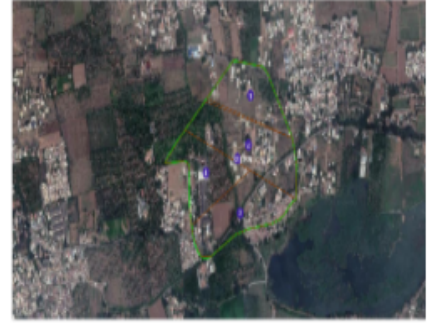

Google Map View