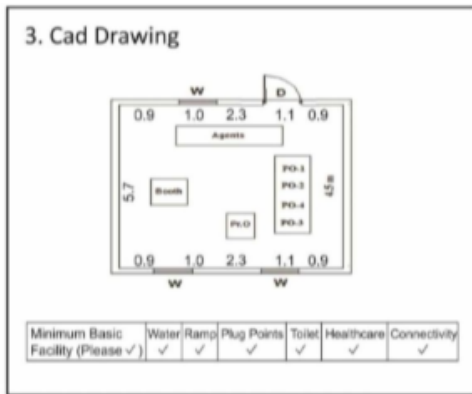

Google Map View

Polling Station Building Front View

Polling Station Front View

Cad View

Key MAP View

1 பெயர் : ஹேமாலதா கணவர் பெயர் : நாராயணன் வீட்டு எண் : 1 வயது : 51 பாலினம் : பெண் Photo is available	IBU0287086	2 பெயர் : சதீஷ்குமார் தந்தை பெயர் : சுப்ரமணியன் வீட்டு எண் : 1 வயது : 47 பாலினம் : ஆண் Photo is available	IBU0288118	3 பெயர் : விமல்குமார் தந்தை பெயர் : நாகராஜ் வீட்டு எண் : 1 வயது : 36 பாலினம் : ஆண் Photo is available	IBU0288399
4 பெயர் : வருண் தந்தை பெயர் : ரங்கராஜ் வீட்டு எண் : 1 வயது : 36 பாலினம் : ஆண் Photo is available	IBU0287078	5 பெயர் : முத்து சங்கர் தந்தை பெயர் : வீரபாண்டியன் வீட்டு எண் : 1 வயது : 33 பாலினம் : ஆண் Photo is available	IBU6087787	S 6 பெயர் : சுவேதா தந்தை பெயர் : துரைராஜ் வீட்டு எண் : 1 வயது : 30 பாலினம் : பெண் DELETED Photo is available	IBU1211861
7 பெயர் : கீதா கணவர் பெயர் : பாலசந்திரன் வீட்டு எண் : 1ஏ வயது : 66 பாலினம் : பெண் Photo is available	IBU1211655	8 பெயர் : வெங்கடேஷ் தந்தை பெயர் : பத்மநாபன் வீட்டு எண் : 1ஏ வயது : 27 பாலினம் : ஆண் Photo is available	IBU3694866	9 பெயர் : கவிதா கணவர் பெயர் : பத்மநாபன் வீட்டு எண் : 1பி வயது : 48 பாலினம் : பெண் Photo is available	IBU2775427
10 பெயர் : ஐயப்பன் தந்தை பெயர் : பிரபாகரன் வீட்டு எண் : 2 வயது : 62 பாலினம் : ஆண் Photo is available	IBU1213289	11 பெயர் : ஜோதி தந்தை பெயர் : சண்முகராஜ் வீட்டு எண் : 2 வயது : 61 பாலினம் : ஆண் Photo is available	IBU2775286	12 பெயர் : ஜோதி கணவர் பெயர் : ஜோதி வீட்டு எண் : 2 வயது : 56 பாலினம் : பெண் Photo is available	IBU2775294
13 பெயர் : நீலவேணி கணவர் பெயர் : வேலுசாமி வீட்டு எண் : 2 வயது : 54 பாலினம் : பெண் Photo is available	IBU1512037	14 பெயர் : ஆனந்தி கணவர் பெயர் : ஐயப்பன் வீட்டு எண் : 2 வயது : 45 பாலினம் : பெண் Photo is available	IBU1213065	15 பெயர் : நந்தகுமார் தந்தை பெயர் : ஜோதி வீட்டு எண் : 2 வயது : 29 பாலினம் : ஆண் Photo is available	IBU1630346
16 பெயர் : ரங்கராஜ் வி தாயின் பெயர் : தரிவேணி வி வீட்டு எண் : 2/17 வயது : 30 பாலினம் : ஆண் Photo is available	IBU3769502	17 பெயர் : கௌரி கணவர் பெயர் : சின்னசாமி வீட்டு எண் : 3 வயது : 53 பாலினம் : பெண் Photo is available	MPR3314515	18 பெயர் : செல்வராஜ் தந்தை பெயர் : தாமோதரன் வீட்டு எண் : 3 வயது : 50 பாலினம் : ஆண் Photo is available	IBU1908789
19 பெயர் : சதீஸ் தந்தை பெயர் : மணி வீட்டு எண் : 3 வயது : 43 பாலினம் : ஆண் Photo is available	MPR5325790	20 பெயர் : சுந்தரி கணவர் பெயர் : செல்வராஜ் வீட்டு எண் : 3 வயது : 40 பாலினம் : பெண் Photo is available	IBU1908680	21 பெயர் : பாலாஜி தந்தை பெயர் : கௌரி வீட்டு எண் : 3 வயது : 34 பாலினம் : ஆண் Photo is available	IBU1024280
22 பெயர் : பவித்ரன் தாயின் பெயர் : கௌரி வீட்டு எண் : 3 வயது : 31 பாலினம் : ஆண் Photo is available	IBU1024298	23 பெயர் : தனுஷ் தந்தை பெயர் : மணிவண்ணன் வீட்டு எண் : 3 வயது : 24 பாலினம் : ஆண் Photo is available	IBU3141405	24 பெயர் : துவாரகேஷ் தந்தை பெயர் : மாதவன் வீட்டு எண் : 4 வயது : 24 பாலினம் : ஆண் Photo is available	IBU3278868
25 பெயர் : நஞ்சப்பன் தந்தை பெயர் : மருதாசலம் வீட்டு எண் : 4-6 வயது : 77 பாலினம் : ஆண் Photo is available	IBU0878793	26 பெயர் : மாணிக்கம் தந்தை பெயர் : நஞ்சப்பன் வீட்டு எண் : 4-6 வயது : 52 பாலினம் : ஆண் Photo is available	IBU0878728	27 பெயர் : கோகிலா கணவர் பெயர் : சின்னராஜ் வீட்டு எண் : 4ஏ/1 வயது : 31 பாலினம் : பெண் Photo is available	IBU1211887
28 பெயர் : பசுபதி தந்தை பெயர் : கிருஷ்ணப்பன் வீட்டு எண் : 5 வயது : 60 பாலினம் : ஆண் Photo is available	MPR2453751	29 பெயர் : கிருஷ்ணவேளி கணவர் பெயர் : பசுபதி வீட்டு எண் : 5 வயது : 52 பாலினம் : பெண் Photo is available	MPR2453777	30 பெயர் : பரத்குமார் தந்தை பெயர் : பசுபதி வீட்டு எண் : 5 வயது : 30 பாலினம் : ஆண் Photo is available	IBU1211879