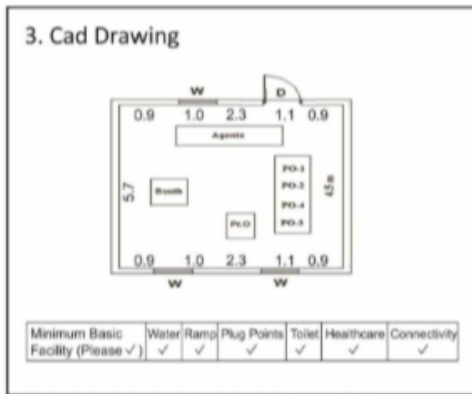

Cad View

Key MAP View