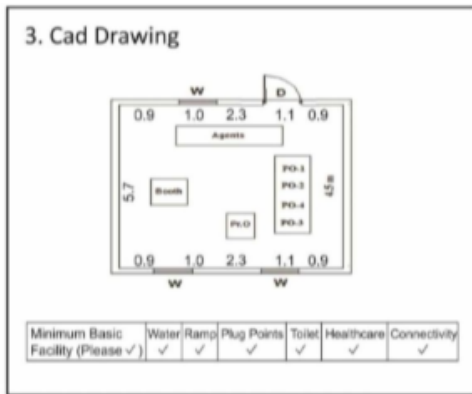

Google Map View

Polling Station Building Front View

Polling Station Front View

Cad View

Key MAP View

1 பெயர் : பங்காருசாமி தந்தை பெயர் : சுந்தரராஜ் வீட்டு எண் : 1 வயது : 75 பாலினம் : ஆண் Photo is available	IBU1909969	2 பெயர் : சிவகுமார் தந்தை பெயர் : சங்கரன் வீட்டு எண் : 1 வயது : 52 பாலினம் : ஆண் Photo is available	IBU0545087	3 பெயர் : பிரேம்குமார் தந்தை பெயர் : ராமன் நாயர் வீட்டு எண் : 1 வயது : 50 பாலினம் : ஆண் Photo is available	IBU1513837
4 பெயர் : சுரேஷ் பாபு தந்தை பெயர் : சின்னசாமி கவுண்டர் வீட்டு எண் : 1 வயது : 49 பாலினம் : ஆண் Photo is available	IBU3358363	5 பெயர் : சமீனா பேகம் கணவர் பெயர் : கஜா நாமுடந் வீட்டு எண் : 1P வயது : 29 பாலினம் : பெண் Photo is available	IBU3295201	6 பெயர் : காட்லினா எமிலி சகினா தாயின் பெயர் : ஜூலி ஜெபா வீட்டு எண் : 1ஐ வயது : 23 பாலினம் : பெண் Photo is available	IBU3201712
7 பெயர் : பாண்டியன் தந்தை பெயர் : அழகமுனி வீட்டு எண் : 2 வயது : 47 பாலினம் : ஆண் Photo is available	IBU3135019	8 பெயர் : பேபி கணவர் பெயர் : பாண்டியன் வீட்டு எண் : 2 வயது : 37 பாலினம் : பெண் Photo is available	IBU3136280	9 பெயர் : சுசிதா தந்தை பெயர் : சண்முகா சுந்தரம் வீட்டு எண் : 2 வயது : 29 பாலினம் : பெண் Photo is available	IBU3301942
10 பெயர் : அக்ஸய் தந்தை பெயர் : மோகந்தாஸ் வீட்டு எண் : 2ஐ வயது : 25 பாலினம் : ஆண் Photo is available	IBU3201761	11 பெயர் : பிரகாஷ் தந்தை பெயர் : ஜெகநாதன் வீட்டு எண் : 2F வயது : 39 பாலினம் : ஆண் Photo is available	IBU1513886	12 பெயர் : லட்சுமி கணவர் பெயர் : கோபால் வீட்டு எண் : 3 வயது : 93 பாலினம் : பெண் Photo is available	IBU3389186
13 பெயர் : சுப்பிரமணியம் தந்தை பெயர் : சாமி ஆசாரி வீட்டு எண் : 3 வயது : 78 பாலினம் : ஆண் Photo is available	IBU0018614	14 பெயர் : மணியம்மாள் கணவர் பெயர் : சென்னியப்பன் வீட்டு எண் : 3 வயது : 76 பாலினம் : பெண் Photo is available	MPR2952752	15 பெயர் : ஈஸ்வரன் தந்தை பெயர் : பழனியப்பகவுண்டர் வீட்டு எண் : 3 வயது : 60 பாலினம் : ஆண் Photo is available	MPR3167699
16 பெயர் : சரஸ்வதி கணவர் பெயர் : ஈஸ்வரன் வீட்டு எண் : 3 வயது : 58 பாலினம் : பெண் Photo is available	MPR5356951	# 17 பெயர் : நந்தகுமார் கோபால் தந்தை பெயர் : கோபால் வீட்டு எண் : 3 வயது : 58 பாலினம் : ஆண் Photo is available	RIV2693901	# 18 பெயர் : பரமேஸ்வரி நந்தகுமார் கணவர் பெயர் : நந்தகுமார் வீட்டு எண் : 3 வயது : 52 பாலினம் : பெண் Photo is available	RJT0829473
19 பெயர் : விஜயகுமார் தந்தை பெயர் : பிரபாகரன் வீட்டு எண் : 3 வயது : 38 பாலினம் : ஆண் Photo is available	IBU2561751	20 பெயர் : பாலமுருகன் தந்தை பெயர் : மாருதசலாம் வீட்டு எண் : 3 வயது : 35 பாலினம் : ஆண் Photo is available	IBU3240959	21 பெயர் : ஏம் ராஜேஷ் தந்தை பெயர் : ஆர் மூர்த்தி வீட்டு எண் : 3 வயது : 33 பாலினம் : ஆண் Photo is available	IBU6091318
# 22 பெயர் : ந சிவ சங்கரி தந்தை பெயர் : நந்தகுமார் வீட்டு எண் : 3 வயது : 28 பாலினம் : பெண் Photo is available	RIV1425250	# 23 பெயர் : ஆரூரன் நந்தகுமார் தந்தை பெயர் : நந்தகுமார் வீட்டு எண் : 3 வயது : 24 பாலினம் : ஆண் Photo is available	RIV3191996	24 பெயர் : மனோஜ்குமார் தந்தை பெயர் : ரவி வீட்டு எண் : 3/6 வயது : 26 பாலினம் : ஆண் Photo is available	IBU2599421
25 பெயர் : செல்வகுமார் தந்தை பெயர் : பத்மநாபன் வீட்டு எண் : 3A வயது : 35 பாலினம் : ஆண் Photo is available	IBU2436939	26 பெயர் : கௌதமி கணவர் பெயர் : கார்த்திக் வீட்டு எண் : 3ஏ வயது : 35 பாலினம் : பெண் Photo is available	IBU2683043	27 பெயர் : தனலட்சுமி தந்தை பெயர் : பத்மநாபன் வீட்டு எண் : 3A வயது : 34 பாலினம் : பெண் Photo is available	IBU2436988
28 பெயர் : சிவசக்தி கணவர் பெயர் : சண்முகசெட்டியார் வீட்டு எண் : 3A-1 வயது : 61 பாலினம் : பெண் Photo is available	IBU2781649	29 பெயர் : காளீஸ்வரி கணவர் பெயர் : பத்மநாபன் வீட்டு எண் : 3A-1 வயது : 55 பாலினம் : பெண் Photo is available	MPR5358007	30 பெயர் : சுவாமிநாதன் முத்துசாமி தந்தை பெயர் : முத்துசாமி வீட்டு எண் : 4 வயது : 83 பாலினம் : ஆண் Photo is available	IBU2683050