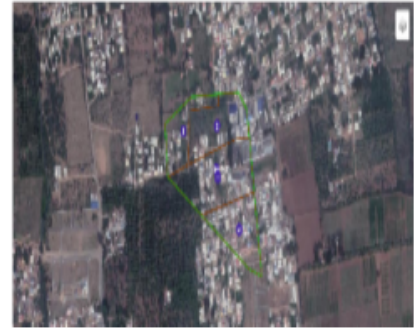

Google Map View