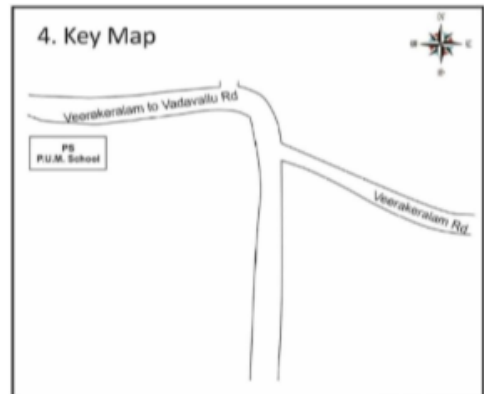

Key MAP View