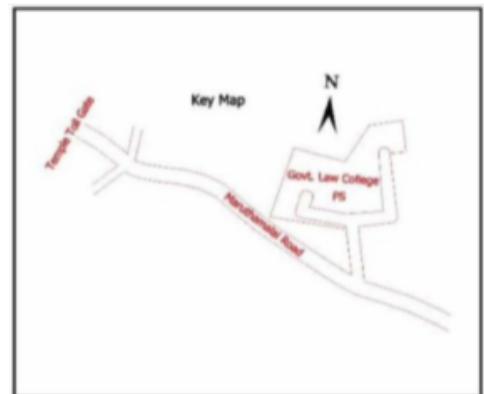

Cad View

Key MAP View