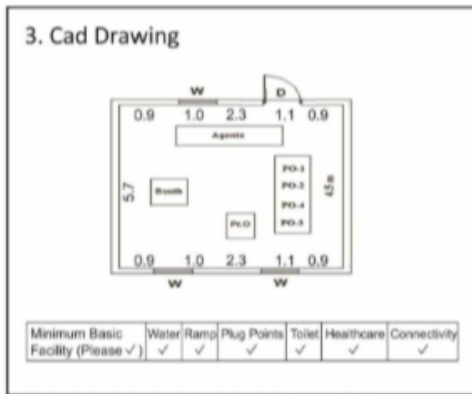

Google Map View

Polling Station Building Front View

Polling Station Front View

Cad View

Key MAP View

1 பெயர் : கலாமணி ம கணவர் பெயர்: மனோகரன் வீட்டு எண் : 1ஏ வயது : 40 பாலினம் : பெண் Photo is available	IBU3127669	2 பெயர் : வீஜேய கிருஷ்ண ராஜா தந்தை பெயர்: சவரிநாதன் வீட்டு எண் : 1 ஏ வயது : 23 பாலினம் : ஆண் Photo is available	IBU3201878	3 பெயர் : ம மதுமித்ரா தந்தை பெயர்: ஏ மனோகரன் பாதர் வீட்டு எண் : 1ஏ வயது : 21 பாலினம் : பெண் Photo is available	IBU3486388
4 பெயர் : கமலக்குமார் தந்தை பெயர்: சவரிநாதன் வீட்டு எண் : 1-அ வயது : 25 பாலினம் : ஆண் Photo is available	IBU2634012	5 பெயர் : சசி பிரியா தந்தை பெயர்: பழனி சாமி வீட்டு எண் : 1பீ வயது : 22 பாலினம் : பெண் Photo is available	IBU3386711	6 பெயர் : ராமக்கிருஷ்ணன் பூசாமி தந்தை பெயர்: பூசாமி வீட்டு எண் : 1எ வயது : 63 பாலினம் : ஆண் Photo is available	IBU2683134
7 பெயர் : மம்தா தந்தை பெயர்: ரமேஷ் வீட்டு எண் : 2 வயது : 29 பாலினம் : பெண் Photo is available	IBU3202066	8 பெயர் : கௌரி தந்தை பெயர்: முருகேசன் வீட்டு எண் : 2 வயது : 26 பாலினம் : பெண் Photo is available	IBU2634087	9 பெயர் : கௌரி தந்தை பெயர்: முருகேசன் வீட்டு எண் : 2 வயது : 26 பாலினம் : பெண் Photo is available	IBU2634095
10 பெயர் : சுனில் குமார் தந்தை பெயர்: முருகன் வீட்டு எண் : 2பீ வயது : 27 பாலினம் : ஆண் Photo is available	IBU3375557	11 பெயர் : ராமசாமி பாக்கியம் தந்தை பெயர்: பாக்கியம் வீட்டு எண் : 3 வயது : 48 பாலினம் : ஆண் Photo is available	IBU3228939	12 பெயர் : சரவணக்குமார்.எம் தந்தை பெயர்: முருகேசந.கே வீட்டு எண் : 3 வயது : 26 பாலினம் : ஆண் Photo is available	IBU2691947
13 பெயர் : இமய பாரதி தந்தை பெயர்: தேவராஜன் வீட்டு எண் : 3 வயது : 22 பாலினம் : ஆண் Photo is available	IBU3400694	14 பெயர் : சின்னு தந்தை பெயர்: அண்ணாமலை வீட்டு எண் : 3 ஏ வயது : 29 பாலினம் : ஆண் Photo is available	IBU3228913	15 பெயர் : சுமதி கணவர் பெயர்: சிவபிரகாஷ் வீட்டு எண் : 4 வயது : 44 பாலினம் : பெண் Photo is available	IBU3228798
16 பெயர் : சி ஸ்ரீநிஷாந்த் தந்தை பெயர்: சிவபிரகாஷ் வீட்டு எண் : 4 வயது : 23 பாலினம் : ஆண் Photo is available	IBU3228772	17 பெயர் : பிரியதர்ஷினி தந்தை பெயர்: நந்தா குமார் வீட்டு எண் : 5 வயது : 30 பாலினம் : பெண் Photo is available	IBU3228822	18 பெயர் : கீர்த்திக் தந்தை பெயர்: சுரேஷ்பாபு வீட்டு எண் : 5 வயது : 25 பாலினம் : ஆண் Photo is available	IBU3202033
19 பெயர் : சங்கரன் தந்தை பெயர்: சீனிவாசன் வீட்டு எண் : 5 வயது : 23 பாலினம் : ஆண் Photo is available	IBU3202090	20 பெயர் : தரணி தந்தை பெயர்: சிவகுமார் வீட்டு எண் : 5 வயது : 23 பாலினம் : பெண் Photo is available	IBU3228830	21 பெயர் : ராஜகுமார்.பீ தந்தை பெயர்: பாண்டியராஜன் வீட்டு எண் : 6 வயது : 39 பாலினம் : ஆண் Photo is available	IBU2683084
22 பெயர் : நிரஞ்சனா கணவர் பெயர்: ராஜகுமார் வீட்டு எண் : 6 வயது : 33 பாலினம் : பெண் Photo is available	IBU2683092	23 பெயர் : ரஜாக் மஹாமேத ஆஸிஃப தந்தை பெயர்: சீந்தாகந்நுரவுதர ரஜக் வீட்டு எண் : 6ஏ வயது : 57 பாலினம் : ஆண் Photo is available	IBU3283769	24 பெயர் : சிவசங்கரி தந்தை பெயர்: சண்முக ராஜ் வீட்டு எண் : 6 ஏ வயது : 26 பாலினம் : பெண் Photo is available	IBU3174067
25 பெயர் : திலக் தந்தை பெயர்: சம்பத் குமார் வீட்டு எண் : 6 ஏ வயது : 25 பாலினம் : ஆண் Photo is available	IBU3173903	26 பெயர் : சண்முகராஜ் தந்தை பெயர்: கலிலே கௌண்டர் வீட்டு எண் : 6/ஏ வயது : 55 பாலினம் : ஆண் Photo is available	IBU3353968	27 பெயர் : சுஜாதா கணவர் பெயர்: சண்முகம் வீட்டு எண் : 6/ஏ வயது : 49 பாலினம் : பெண் Photo is available	IBU3400637
28 பெயர் : மலிகராந் கணவர் பெயர்: ஸேமியாபந் வீட்டு எண் : 6-ஏ/1 வயது : 77 பாலினம் : பெண் Photo is available	IBU3282985	29 பெயர் : கவிதா கணவர் பெயர்: மகேந்திரன் வீட்டு எண் : 7 வயது : 45 பாலினம் : பெண் Photo is available	IBU3127537	30 பெயர் : நவந்தா கிருஷ்ணன் தாயின் பெயர்: முருந்தன் வீட்டு எண் : 7 வயது : 26 பாலினம் : பெண் Photo is available	IBU3250917