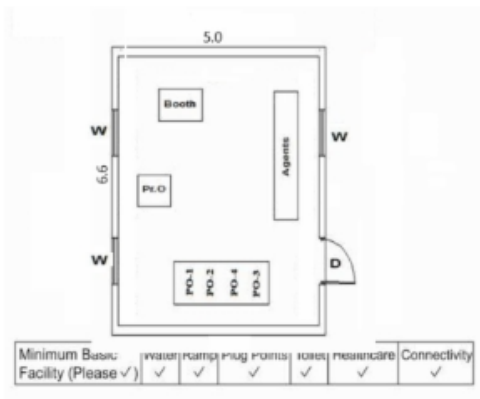

வாக்காளர் பதிவு அலுவலரின்
கையொப்பம்

Nazri Naksha

Google Map View

Polling Station Building Front View

Polling Station Front View

Cad View

Key MAP View

சட்டமன்றத் தொகுதியின் எண் மற்றும் பெயர் : 118-கோயம்புத்தூர் (வடக்கு)
பிரிவு எண் மற்றும் பெயர் 1-வார்டு எண் 40 பாலகணேசுபுரம் பொங்காளியூர்