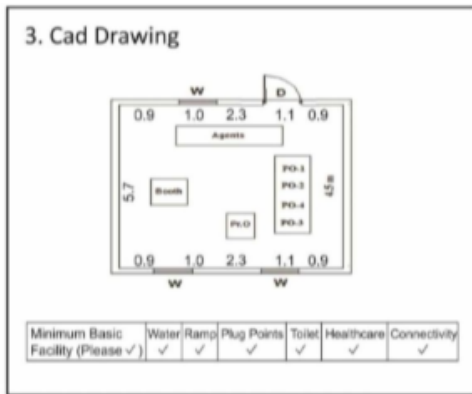

Google Map View

Polling Station Building Front View

Polling Station Front View

Cad View

Key MAP View

1 பெயர் : சரசுவதி கணவர் பெயர்: காளியப்பன் வீட்டு எண் : 1 வயது : 72 பாலினம் : பெண் Photo is available	IBU2793966	2 பெயர் : சுப்புராமன் தந்தை பெயர்: விராபுதுர் வீட்டு எண் : 1 வயது : 70 பாலினம் : ஆண் Photo is available	IBU1405794	3 பெயர் : ரத்தினம் இதரர் பெயர்: ராமசாமி வீட்டு எண் : 1 வயது : 61 பாலினம் : ஆண் Photo is available	IBU0403568
4 பெயர் : கைலாஷ் இதரர் பெயர்: - வீட்டு எண் : 1 வயது : 61 பாலினம் : ஆண் Photo is available	IBU0402834	5 பெயர் : சின்னதுரை இதரர் பெயர்: - வீட்டு எண் : 1 வயது : 61 பாலினம் : பெண் Photo is available	IBU0404939	6 பெயர் : ராஜாமணி இதரர் பெயர்: - வீட்டு எண் : 1 வயது : 59 பாலினம் : பெண் Photo is available	IBU0403931
7 பெயர் : கனகரத்தினம் இதரர் பெயர்: - வீட்டு எண் : 1 வயது : 56 பாலினம் : ஆண் Photo is available	IBU0404905	8 பெயர் : பாலதண்டபாணி இதரர் பெயர்: - வீட்டு எண் : 1 வயது : 56 பாலினம் : ஆண் Photo is available	IBU0402313	9 பெயர் : புஷ்பா இதரர் பெயர்: குட்டியப்பன் வீட்டு எண் : 1 வயது : 55 பாலினம் : பெண் Photo is available	IBU0403956
10 பெயர் : ரவிச்சந்திரன் இதரர் பெயர்: - வீட்டு எண் : 1 வயது : 54 பாலினம் : ஆண் Photo is available	IBU0404475	11 பெயர் : குமாரி இதரர் பெயர்: - வீட்டு எண் : 1 வயது : 50 பாலினம் : பெண் Photo is available	IBU0403246	12 பெயர் : ஓமனா இதரர் பெயர்: - வீட்டு எண் : 1 வயது : 50 பாலினம் : பெண் Photo is available	IBU0403238
13 பெயர் : மாணிக்கம் தந்தை பெயர்: வேலுசாமி வீட்டு எண் : 1 வயது : 50 பாலினம் : ஆண் Photo is available	IBU3240272	14 பெயர் : சடையப்பன் இதரர் பெயர்: கிருஸ்ணன் வீட்டு எண் : 1 வயது : 48 பாலினம் : ஆண் Photo is available	IBU0403253	15 பெயர் : ரமேஷ் இதரர் பெயர்: ராஜா வீட்டு எண் : 1 வயது : 46 பாலினம் : ஆண் Photo is available	IBU0403220
16 பெயர் : சரவணக்குமார் இதரர் பெயர்: - வீட்டு எண் : 1 வயது : 46 பாலினம் : ஆண் Photo is available	IBU0404863	17 பெயர் : ஜம்பு தந்தை பெயர்: சுந்தரம் வீட்டு எண் : 1 வயது : 45 பாலினம் : ஆண் Photo is available	IBU1218445	18 பெயர் : சுமதி கணவர் பெயர்: சரவண குமார் வீட்டு எண் : 1 வயது : 45 பாலினம் : பெண் Photo is available	IBU2692259
19 பெயர் : ராஜன் இதரர் பெயர்: சுப்ரமணி வீட்டு எண் : 1 வயது : 44 பாலினம் : ஆண் Photo is available	IBU0402867	20 பெயர் : ஆறுச்சாமி இதரர் பெயர்: - வீட்டு எண் : 1 வயது : 44 பாலினம் : ஆண் Photo is available	IBU0403212	21 பெயர் : ஆனந்தராஜ் தந்தை பெயர்: மலையப்பன் வீட்டு எண் : 1 வயது : 42 பாலினம் : ஆண் Photo is available	IBU2506459
22 பெயர் : சுந்தரேசன் தந்தை பெயர்: சுவாமிநாதன் வீட்டு எண் : 1 வயது : 42 பாலினம் : ஆண் Photo is available	MPR5356712	23 பெயர் : அம்பிகா கணவர் பெயர்: முருகேசன் வீட்டு எண் : 1 வயது : 42 பாலினம் : பெண் Photo is available	IBU2692267	24 பெயர் : மாலா இதரர் பெயர்: - வீட்டு எண் : 1 வயது : 41 பாலினம் : பெண் Photo is available	IBU0404889
25 பெயர் : கணேசன் இதரர் பெயர்: ராமசாமி வீட்டு எண் : 1 வயது : 39 பாலினம் : ஆண் Photo is available	IBU0750349	26 பெயர் : பாலசுப்பிரமணியம் இதரர் பெயர்: ஆறுமுகம் வீட்டு எண் : 1 வயது : 39 பாலினம் : ஆண் Photo is available	IBU0403592	27 பெயர் : வனிதா கணவர் பெயர்: மாணிக்கம் வீட்டு எண் : 1 வயது : 38 பாலினம் : பெண் Photo is available	IBU3248671
28 பெயர் : கனிமொழி இதரர் பெயர்: பாலசுப்பிரமணியன் வீட்டு எண் : 1 வயது : 37 பாலினம் : பெண் Photo is available	IBU0403584	29 பெயர் : செந்தில்குமார் இதரர் பெயர்: - வீட்டு எண் : 1 வயது : 37 பாலினம் : ஆண் Photo is available	IBU0403576	30 பெயர் : சரண்யா இதரர் பெயர்: ராஜன் வீட்டு எண் : 1 வயது : 36 பாலினம் : பெண் Photo is available	IBU0404483