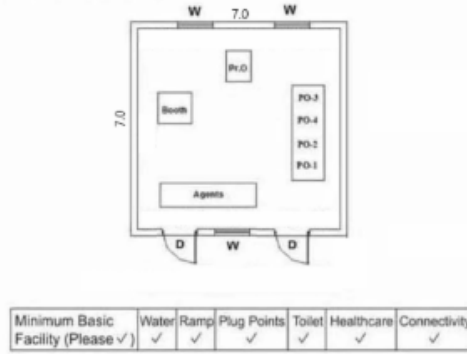

Google Map View

Polling Station Building Front View

Polling Station Front View

Cad View

3. Cad Drawing

Key MAP View

4. Key Map

சட்டமன்றத் தொகுதியின் எண் மற்றும் பெயர் : 118-கோயம்புத்தூர் (வடக்கு)
பிரிவு எண் மற்றும் பெயர் 1-வார்டு எண் 39 சூர்யாபாலாஜி அப்பார்ட்மென்ட்ஸ்