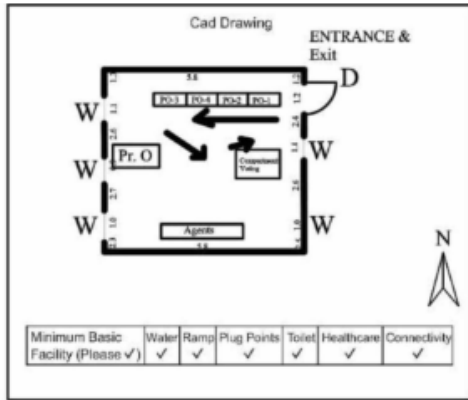

Google Map View

Polling Station Building Front View

Polling Station Front View

Cad View

Key MAP View

1 பெயர் : வசந்தி கணவர் பெயர் : சற்குணன் வீட்டு எண் : 1 வயது : 50 பாலினம் : பெண் Photo is available	IBU1623098	2 பெயர் : ஜெகதீஸ்வரன் க தந்தை பெயர் : ஆ கணேசன் வீட்டு எண் : 1 வயது : 33 பாலினம் : ஆண் Photo is available	IBU1393941	3 பெயர் : ரங்கராஜ் தந்தை பெயர் : பழனிசாமி வீட்டு எண் : 1-1 வயது : 58 பாலினம் : ஆண் Photo is available	MPR7539737
4 பெயர் : மரகதவள்ளி கணவர் பெயர் : சந்திரசேகரன் வீட்டு எண் : 1-2 வயது : 56 பாலினம் : பெண் Photo is available	IBU2743789	5 பெயர் : அன்னபூரணி கணவர் பெயர் : ராஜேஷ்வரன் வீட்டு எண் : 2 வயது : 67 பாலினம் : பெண் Photo is available	IBU1623106	6 பெயர் : பூவாத்தாள் கணவர் பெயர் : ராமசாமி வீட்டு எண் : 3 வயது : 72 பாலினம் : பெண் Photo is available	IBU2743797
7 பெயர் : புஷ்பராணி கணவர் பெயர் : ராஜேந்திரன் வீட்டு எண் : 3 வயது : 66 பாலினம் : பெண் Photo is available	IBU2743805	8 பெயர் : ஜெயராஜ் தந்தை பெயர் : சங்கரமூர்த்தி வீட்டு எண் : 3 வயது : 66 பாலினம் : ஆண் Photo is available	MPR7536295	9 பெயர் : தனசேகரன் தந்தை பெயர் : ரங்கசாமி வீட்டு எண் : 3 வயது : 61 பாலினம் : ஆண் Photo is available	IBU2743813
10 பெயர் : கண்ணையன் தந்தை பெயர் : சாமிநாதன் வீட்டு எண் : 3 வயது : 59 பாலினம் : ஆண் Photo is available	IBU0000323	# 11 பெயர் : வெண்ணிலா முருகானந்தம் கணவர் பெயர் : முருகானந்தம் வீட்டு எண் : 3 வயது : 54 பாலினம் : பெண் Photo is available	IBU0270579	12 பெயர் : முருகேசன் தந்தை பெயர் : தர்மலிங்கம் வீட்டு எண் : 3 வயது : 53 பாலினம் : ஆண் Photo is available	IBU2743821
13 பெயர் : செந்தாமரை கணவர் பெயர் : தனசேகரன் வீட்டு எண் : 3 வயது : 50 பாலினம் : பெண் Photo is available	MPR2161768	14 பெயர் : ஜெயகாந்தன் தந்தை பெயர் : ராமசாமி வீட்டு எண் : 3 வயது : 49 பாலினம் : ஆண் Photo is available	IBU2737054	15 பெயர் : கார்த்திகேயன் தந்தை பெயர் : ராமசாமி வீட்டு எண் : 3 வயது : 49 பாலினம் : ஆண் Photo is available	IBU2737062
16 பெயர் : ஜெயந்தி தந்தை பெயர் : ராஜேந்திரன் வீட்டு எண் : 3 வயது : 43 பாலினம் : பெண் Photo is available	MPR7543267	17 பெயர் : உமையாபிகை கணவர் பெயர் : கார்த்திகேயன் வீட்டு எண் : 3 வயது : 42 பாலினம் : பெண் Photo is available	MPR7545155	18 பெயர் : ஸ்ரீவித்யா கணவர் பெயர் : ஜெயகாந்தன் வீட்டு எண் : 3 வயது : 40 பாலினம் : பெண் Photo is available	MPR7545148
19 பெயர் : பழனிச்சாமி தந்தை பெயர் : நாராயணமுதலியார் வீட்டு எண் : 3-1 வயது : 83 பாலினம் : ஆண் Photo is available	IBU1897743	20 பெயர் : மணிகண்டன் தந்தை பெயர் : உன்னிகிருஷ்ணன் வீட்டு எண் : 3-1 வயது : 54 பாலினம் : ஆண் Photo is available	HBW2571032	21 பெயர் : சுஜாதா கணவர் பெயர் : மணிகண்டன் வீட்டு எண் : 3-1 வயது : 45 பாலினம் : பெண் Photo is available	IBU3282118
22 பெயர் : தனசேகர் பூ தந்தை பெயர் : பூபதி வீட்டு எண் : 3/1 வயது : 43 பாலினம் : ஆண் Photo is available	IBU3595030	23 பெயர் : கிரிஷ்ணவேணி தனசேகர் கணவர் பெயர் : தனசேகர் வீட்டு எண் : 3/1 வயது : 36 பாலினம் : பெண் Photo is available	IBU3595014	24 பெயர் : அபிநயா பிச்சை தந்தை பெயர் : பிச்சை வீட்டு எண் : 3/1 வயது : 32 பாலினம் : ஆண் Photo is available	IBU3642915
25 பெயர் : ஜன்னிபூர் தந்தை பெயர் : கண்ணையன் வீட்டு எண் : 3-1 வயது : 31 பாலினம் : பெண் Photo is available	IBU1501675	26 பெயர் : பூர்விகா தந்தை பெயர் : கண்ணையன் வீட்டு எண் : 3-1 வயது : 29 பாலினம் : பெண் Photo is available	IBU1501683	27 பெயர் : ஹரிபிரியா தந்தை பெயர் : மணிகண்டன் வீட்டு எண் : 3-1 வயது : 24 பாலினம் : பெண் Photo is available	IBU3195211
28 பெயர் : பெருமாள் தந்தை பெயர் : மணி வீட்டு எண் : 3-1a வயது : 36 பாலினம் : ஆண் Photo is available	IBU1988419	29 பெயர் : சுபா கணவர் பெயர் : பெருமாள் வீட்டு எண் : 3-1A வயது : 28 பாலினம் : பெண் Photo is available	IBU1988310	30 பெயர் : கலியா தந்தை பெயர் : தனசேகரன் வீட்டு எண் : 3-2 வயது : 29 பாலினம் : பெண் Photo is available	IBU1623114