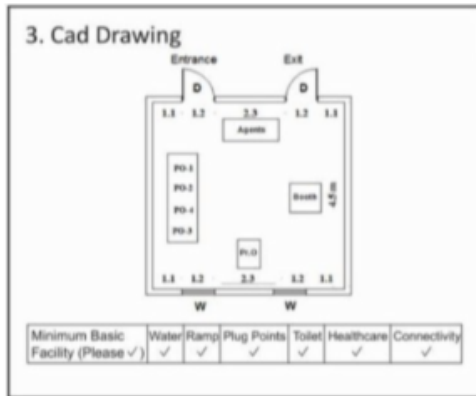

Cad View

Key MAP View