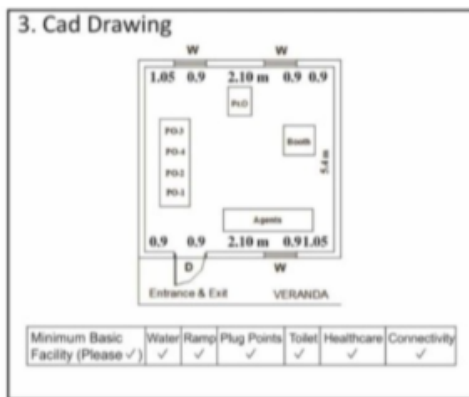

Cad View

Key MAP View