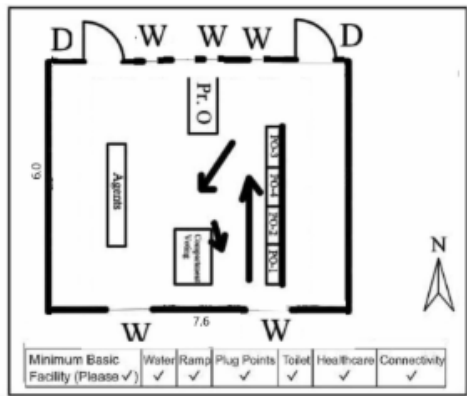

வாக்காளர் பதிவு அலுவலரின்
கையொப்பம்

Nazri Naksha

Google Map View

Polling Station Building Front View

Polling Station Front View

Cad View

Key MAP View

| | | | | | |
|---|------------|---|------------|---|------------|
| 1 பெயர் : லக்ஷ்மி தந்தை பெயர்: ஆனந்தராமன் வீட்டு எண் : 1 வயது : 75 பாலினம் : பெண் Photo is available | IBU2611762 | 2 பெயர் : சுந்தரராஜ் தந்தை பெயர்: கிருஷ்ணசாமி வீட்டு எண் : 1 வயது : 65 பாலினம் : ஆண் Photo is available | MPR3220746 | 3 பெயர் : சங்கரகுமார் தந்தை பெயர்: ராமசாமி வீட்டு எண் : 1 வயது : 65 பாலினம் : ஆண் Photo is available | IBU1917483 |
| 4 பெயர் : ராஜபுரி கணவர் பெயர்: முத்துசாமி வீட்டு எண் : 1 வயது : 64 பாலினம் : பெண் Photo is available | IBU1917475 | 5 பெயர் : ராஜேஸ்வரி கணவர் பெயர்: சுந்தரராஜ் வீட்டு எண் : 1 வயது : 57 பாலினம் : பெண் Photo is available | MPR3220753 | 6 பெயர் : வைத்திநாதன் தந்தை பெயர்: முதுபாலாநிஆபந் வீட்டு எண் : 1P வயது : 47 பாலினம் : ஆண் Photo is available | IBU3295268 |
| 7 பெயர் : கணேஷ் சீன்கரவல் தந்தை பெயர்: சிங்காரவேல் வீட்டு எண் : 1P வயது : 24 பாலினம் : ஆண் Photo is available | IBU3205895 | 8 பெயர் : தன்ராஜ் குமார் தந்தை பெயர்: ரத்தினதேவ் வீட்டு எண் : 1/ஏஃப வயது : 23 பாலினம் : ஆண் Photo is available | IBU3205903 | 9 பெயர் : லக்ஷ்மி தந்தை பெயர்: ஸ்கநேஷ்வரரா வீட்டு எண் : 2 வயது : 75 பாலினம் : பெண் Photo is available | IBU2611903 |
| 10 பெயர் : சந்திரா தந்தை பெயர்: பட்நாப ராமானுஜா ஷாரி வீட்டு எண் : 2 வயது : 75 பாலினம் : பெண் Photo is available | IBU2612133 | 11 பெயர் : ஸ்ரீநிவாசன் தந்தை பெயர்: வெங்கடேஷன் வீட்டு எண் : 2 வயது : 69 பாலினம் : ஆண் Photo is available | IBU2636504 | 12 பெயர் : ஹேமலதா தந்தை பெயர்: ரகுபதி வீட்டு எண் : 2 வயது : 67 பாலினம் : பெண் Photo is available | IBU2611911 |
| 13 பெயர் : மெர்சி கணவர் பெயர்: ஜான்பாபு வீட்டு எண் : 2 வயது : 41 பாலினம் : பெண் Photo is available | IBU2598951 | 14 பெயர் : பி ஜே ஜசக் தந்தை பெயர்: பி ஜான் பொன்னுசாமி வீட்டு எண் : 2/3-1 மருதம் நகர் இரண்டாவது வயது : 34 பாலினம் : ஆண் Photo is available | IBU3612116 | 15 பெயர் : கோகுலக்ரிஷ்ணன் தந்தை பெயர்: அசோக் குமார் வீட்டு எண் : 2/25 ஏ - 18/25 ஏ வயது : 26 பாலினம் : ஆண் Photo is available | IBU3172954 |
| 16 பெயர் : கமலா ஸ்ரீநிவாசன் கணவர் பெயர்: ஸ்ரீநிவாசன் வீட்டு எண் : 2P வயது : 70 பாலினம் : பெண் Photo is available | IBU2611697 | 17 பெயர் : கிருஷ்ணா மூர்த்தி ராஜன் தந்தை பெயர்: ராஜன் வீட்டு எண் : 3 வயது : 63 பாலினம் : ஆண் Photo is available | IBU2614212 | 18 பெயர் : சிலுவைமுத்து தந்தை பெயர்: தேவதாஸ் வீட்டு எண் : 3 வயது : 62 பாலினம் : ஆண் Photo is available | MPR4447546 |
| 19 பெயர் : ரமேஷ் தந்தை பெயர்: ராமசாமி வீட்டு எண் : 3 வயது : 59 பாலினம் : ஆண் Photo is available | IBU3137973 | 20 பெயர் : மரியஸ்டெல்லாஹெலன் கணவர் பெயர்: சிலுவைமுத்து வீட்டு எண் : 3 வயது : 52 பாலினம் : பெண் Photo is available | MPR4447538 | 21 பெயர் : இவான்ஞ்சலின் தந்தை பெயர்: ஹென்றி சாமுவேல் வீட்டு எண் : 3/3ஏ வயது : 36 பாலினம் : பெண் Photo is available | WJB0319145 |
| 22 பெயர் : ராஜேஷ் தந்தை பெயர்: ரமேஷ் வீட்டு எண் : 3ஏ1 வயது : 24 பாலினம் : ஆண் Photo is available | IBU3205788 | 23 பெயர் : தீபா தந்தை பெயர்: சுந்தரா பாண்டியன் வீட்டு எண் : 3ie வயது : 33 பாலினம் : பெண் Photo is available | IBU3299757 | 24 பெயர் : பரமேஷ்வரன் தந்தை பெயர்: ஹரிஹர் ஐயர் வீட்டு எண் : 3-வது வயது : 85 பாலினம் : ஆண் Photo is available | IBU2614246 |
| 25 பெயர் : சீதா லக்ஷ்மி தந்தை பெயர்: பரமேஷ்வரன் வீட்டு எண் : 3-வது வயது : 80 பாலினம் : பெண் Photo is available | IBU2612158 | 26 பெயர் : கருணாம்பாள் கணவர் பெயர்: பாலகிருஷ்ணன் வீட்டு எண் : 4 வயது : 82 பாலினம் : பெண் Photo is available | MPR4447454 | 27 பெயர் : சுப்புலட்சுமி தந்தை பெயர்: சுப்ரமணியம் வீட்டு எண் : 4 வயது : 76 பாலினம் : பெண் Photo is available | IBU0391235 |
| 28 பெயர் : வெங்கடேஸ்வரன் தந்தை பெயர்: ராமநாதன் வீட்டு எண் : 4 வயது : 76 பாலினம் : ஆண் Photo is available | IBU2636488 | 29 பெயர் : தாமோதரன் தந்தை பெயர்: கிருஷ்ணன் வீட்டு எண் : 4 வயது : 65 பாலினம் : ஆண் Photo is available | MPR5384458 | 30 பெயர் : பரசராமன் தந்தை பெயர்: கோபாலகிருஷ்ணன் வீட்டு எண் : 4 வயது : 52 பாலினம் : ஆண் Photo is available | IBU0393132 |