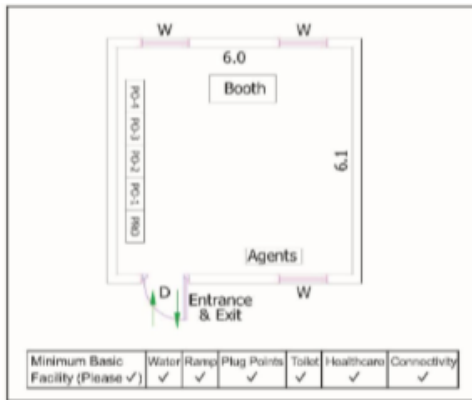

Google Map View

Polling Station Building Front View

Polling Station Front View

Cad View

Key MAP View

1 பெயர் : பழனி சாமி தாயின் பெயர் : மருதம் வீட்டு எண் : 1 வயது : 61 பாலினம் : ஆண்	IBU1409507 Photo is available	2 பெயர் : மணிகண்டன் தந்தை பெயர் : பாலாசுப்ரமணியம் வீட்டு எண் : 1 வயது : 45 பாலினம் : ஆண்	IBU1409515 Photo is available	3 பெயர் : பிரபாகரன் தந்தை பெயர் : செல்வராஜ் வீட்டு எண் : 1 வயது : 32 பாலினம் : ஆண்	IBU3352309 Photo is available
4 பெயர் : சுகமதி கணவர் பெயர் : பிரபாகரன் வீட்டு எண் : 1 வயது : 30 பாலினம் : பெண்	IBU3395555 Photo is available	5 பெயர் : மணிவண்ணன் தந்தை பெயர் : நாகராஜ் வீட்டு எண் : 1 வயது : 29 பாலினம் : ஆண்	IBU2439750 Photo is available	6 பெயர் : பிரபாகரன் தந்தை பெயர் : சங்கர் வீட்டு எண் : 1 வயது : 28 பாலினம் : ஆண்	IBU0999649 Photo is available
7 பெயர் : அஜித்குமார் தந்தை பெயர் : பழனிசாமி வீட்டு எண் : 1 வயது : 28 பாலினம் : ஆண்	IBU2439768 Photo is available	8 பெயர் : மணிவண்ணன் தந்தை பெயர் : மாரிமுத்து வீட்டு எண் : 1 வயது : 28 பாலினம் : ஆண்	IBU2439719 Photo is available	9 பெயர் : முத்து தந்தை பெயர் : பாலன் வீட்டு எண் : 1 வயது : 27 பாலினம் : ஆண்	IBU2713014 Photo is available
10 பெயர் : ராஜாமணி தந்தை பெயர் : குப்புசாமி வீட்டு எண் : 1-1 வயது : 91 பாலினம் : பெண்	JBB1519685 Photo is available	11 பெயர் : செல்வராஜ் தந்தை பெயர் : ரங்கசாமி வீட்டு எண் : 1-1 வயது : 48 பாலினம் : ஆண்	JBB4389565 Photo is available	12 பெயர் : திலகா கணவர் பெயர் : செல்வராஜ் வீட்டு எண் : 1-1 வயது : 47 பாலினம் : பெண்	JBB1521889 Photo is available
13 பெயர் : ரம்யா காளியப்பன் இதரர் பெயர் : காளீஸ்வரன் வீட்டு எண் : 1/1 வயது : 36 பாலினம் : பெண்	IBU3333838 Photo is available	14 பெயர் : கௌசல்யா தந்தை பெயர் : முத்துகுமார் வீட்டு எண் : 1/3 வயது : 24 பாலினம் : பெண்	IBU3274214 Photo is available	15 பெயர் : கிஷோரேராஜ் தந்தை பெயர் : ரகுநாதன் வீட்டு எண் : 1/5 வயது : 22 பாலினம் : ஆண்	IBU3395548 Photo is available
16 பெயர் : சரண்ராஜ் தந்தை பெயர் : கருப்புசாமி வீட்டு எண் : 1A வயது : 34 பாலினம் : ஆண்	IBU0390005 Photo is available	17 பெயர் : வாணீஸ்வரி தந்தை பெயர் : கருப்புசாமி வீட்டு எண் : 1A வயது : 32 பாலினம் : பெண்	IBU1001130 Photo is available	18 பெயர் : நிச்சயாபதி தந்தை பெயர் : ஆறுமுகம் வீட்டு எண் : 1c-1 வயது : 54 பாலினம் : ஆண்	MPR2139244 Photo is available
19 பெயர் : வதாமணி கணவர் பெயர் : நிச்சயாபதி வீட்டு எண் : 1c-1 வயது : 50 பாலினம் : பெண்	MPR2139251 Photo is available	20 பெயர் : மணிகண்டன் தந்தை பெயர் : நாகராஜ் வீட்டு எண் : 2 வயது : 31 பாலினம் : ஆண்	IBU1409572 Photo is available	21 பெயர் : திவ்யா கணவர் பெயர் : மனோஜ்குமார் வீட்டு எண் : 2-1A வயது : 37 பாலினம் : பெண்	IBU1637642 Photo is available
22 பெயர் : ஷிஜித் தந்தை பெயர் : பாபு வீட்டு எண் : 2-1-A வயது : 31 பாலினம் : ஆண்	IBU1637634 Photo is available	23 பெயர் : சந்திரன் தந்தை பெயர் : கருப்புசாமி வீட்டு எண் : 2E வயது : 45 பாலினம் : ஆண்	IBU1035435 Photo is available	24 பெயர் : ரேணுகா தேவி கணவர் பெயர் : சந்திரன் வீட்டு எண் : 2E வயது : 36 பாலினம் : பெண்	IBU1035138 Photo is available
25 பெயர் : பிரேமா கணவர் பெயர் : முனியப்பன் வீட்டு எண் : 3/2 வயது : 55 பாலினம் : பெண்	IBU3694478 Photo is available	26 பெயர் : செளமியா தந்தை பெயர் : வரதராஜன் வீட்டு எண் : 3-7 வயது : 29 பாலினம் : பெண்	IBU1522457 Photo is available	27 பெயர் : கருப்புசாமி தந்தை பெயர் : முனியப்பன் வீட்டு எண் : 4 வயது : 73 பாலினம் : ஆண்	IBU2817872 Photo is available
28 பெயர் : விஜய பிரியா கணவர் பெயர் : கஜேந்திரன் வீட்டு எண் : 4 வயது : 41 பாலினம் : பெண்	IBU3694353 Photo is available	29 பெயர் : ஜெயராஜ் தந்தை பெயர் : செந்தில் வீட்டு எண் : 4 வயது : 28 பாலினம் : ஆண்	IBU1996495 Photo is available	30 பெயர் : சீனிவாசன் தந்தை பெயர் : செந்தில் வீட்டு எண் : 4 வயது : 24 பாலினம் : ஆண்	IBU3274248 Photo is available