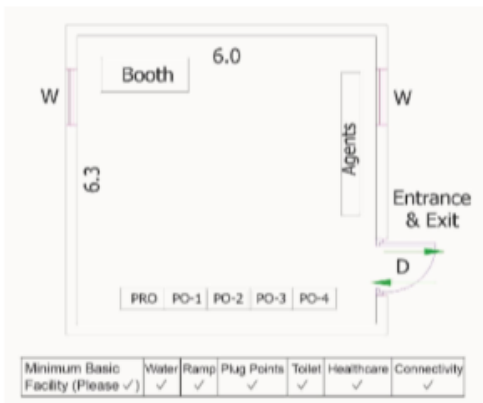

Google Map View

Polling Station Building Front View

Polling Station Front View

Cad View

Key MAP View

S 1 பெயர் : ராஜேஷ்வரி மர் கணவர் பெயர் : மகேஸ்வரன் வீட்டு எண் : 1-8 வயது : 60 பாலினம் : பெண் Photo is available	IBU3600178	S 2 பெயர் : சந்திரா தந்தை பெயர் : சுப்பிரமணியன் வீட்டு எண் : 1/17 வயது : 36 பாலினம் : ஆண் Photo is available	IBU0889535	S 3 பெயர் : சண்முகம் தந்தை பெயர் : வட்டமலை வீட்டு எண் : 76, ஆர்.ஆர் வேல் அவென்பு வயது : 63 பாலினம் : ஆண் Photo is available	IBU2045433
S 4 பெயர் : மகேஸ்வரன் தந்தை பெயர் : பத்மிநாயன் வீட்டு எண் : 8 வயது : 64 பாலினம் : ஆண் Photo is available	IBU3600095	S 5 பெயர் : வெங்கட் ராகவம் தந்தை பெயர் : மகேஸ்வரன் வீட்டு எண் : 8 வயது : 30 பாலினம் : ஆண் Photo is available	IBU3600020	S 6 பெயர் : ஹர்னி விபிஷாசுரணி தந்தை பெயர் : வேங்கட் ராகவம் வீட்டு எண் : 8 வயது : 28 பாலினம் : பெண் Photo is available	IBU3599958
S 7 பெயர் : யுவன்கார்த்திக் தந்தை பெயர் : கரிகாலன் வீட்டு எண் : 14 வயது : 21 பாலினம் : ஆண் Photo is available	IBU3489028	S 8 பெயர் : ரமேஷ் தந்தை பெயர் : தங்கவேல் வீட்டு எண் : 19 வயது : 51 பாலினம் : ஆண் Photo is available	JBB4027371	S 9 பெயர் : ஹரிஹரன் தந்தை பெயர் : சோகுவராஜ் வீட்டு எண் : 29/பி வயது : 21 பாலினம் : ஆண் Photo is available	IBU3745783
S 10 பெயர் : தினேஷ் குமார் பண்டித் தந்தை பெயர் : ராஜ குமார் பண்டித் வீட்டு எண் : 31/10 வயது : 35 பாலினம் : ஆண் Photo is available	IBU3549029	S 11 பெயர் : கௌசல்யா ராஜேந்திரன் கணவர் பெயர் : ராஜேந்திரன் வீட்டு எண் : 37 வயது : 63 பாலினம் : பெண் Photo is available	IBU2812568	S 12 பெயர் : இராஜேஸ்வரி ச கணவர் பெயர் : சி எஸ் சகுமார் வீட்டு எண் : 43ஏ-27 வயது : 62 பாலினம் : பெண் Photo is available	IBU3527348
S 13 பெயர் : பாலமுருகன் தந்தை பெயர் : சுபாஷ் வீட்டு எண் : 45 வயது : 36 பாலினம் : ஆண் Photo is available	IBU0389783	S 14 பெயர் : அங்கமுத்து தாயின் பெயர் : வசந்தா வீட்டு எண் : 46/77 வயது : 28 பாலினம் : ஆண் Photo is available	IBU2650067	S 15 பெயர் : விஸ்வநாதன் கோ தந்தை பெயர் : கோவிந்தசாமி வீட்டு எண் : 53 வயது : 67 பாலினம் : ஆண் Photo is available	IBU3601234
S 16 பெயர் : மாலதி விஸ்வநாதன் தந்தை பெயர் : விஸ்வநாதன் வீட்டு எண் : 53 வயது : 61 பாலினம் : பெண் Photo is available	IBU3601267	S 17 பெயர் : அம்பிகா கணவர் பெயர் : செல்வானந்தம் வீட்டு எண் : 61-1 வயது : 39 பாலினம் : பெண் Photo is available	JBB4026209	S2 18 பெயர் : காயத்ரி தந்தை பெயர் : தண்டபாணி வீட்டு எண் : 79 வயது : 45 பாலினம் : பெண் Photo is available	JBB1503622
S2 19 பெயர் : அங்கமுத்து தந்தை பெயர் : அப்பாசாமி வீட்டு எண் : 133 வயது : 49 பாலினம் : ஆண் Photo is available	IBU2812964	S 20 பெயர் : ராமகிருஷ்ணன் தந்தை பெயர் : சுப்பிரமணியம் வீட்டு எண் : 137 வயது : 58 பாலினம் : ஆண் Photo is available	JBB1504448	S 21 பெயர் : மீனாட்சி கணவர் பெயர் : ராமகிருஷ்ணன் வீட்டு எண் : 137 வயது : 55 பாலினம் : பெண் Photo is available	IBU2812980
S 22 பெயர் : சக்திவேல் இதரர் பெயர் : ராஜேந்திரன் வீட்டு எண் : 168 வயது : 58 பாலினம் : ஆண் Photo is available	IBU3132966	S2 23 பெயர் : மனோஜ் தந்தை பெயர் : சந்திரன் வீட்டு எண் : 168 வயது : 28 பாலினம் : ஆண் Photo is available	IBU2649887	S2 24 பெயர் : அரவிந்த் தந்தை பெயர் : பாலசுப்பிரமணியம் வீட்டு எண் : 188 வயது : 26 பாலினம் : ஆண் Photo is available	IBU2625762
S 25 பெயர் : அனுபிரியா தந்தை பெயர் : கனகராஜ் வீட்டு எண் : 195/35 வயது : 25 பாலினம் : பெண் Photo is available	IBU2649861	S 26 பெயர் : மாரிமுத்து கணவர் பெயர் : செல்வராஜ் வீட்டு எண் : 228 வயது : 52 பாலினம் : பெண் Photo is available	IBU2496992	S 27 பெயர் : முருகேஸ்வரி கணவர் பெயர் : கார்த்திக் வீட்டு எண் : 228 வயது : 32 பாலினம் : பெண் Photo is available	IBU2497008
S 28 பெயர் : விக்னேஷ் தந்தை பெயர் : செல்வராஜ் வீட்டு எண் : 234 வயது : 28 பாலினம் : ஆண் Photo is available	IBU2649879	S 29 பெயர் : பவித்ரா தந்தை பெயர் : நாராஜ் வீட்டு எண் : 233-4 வயது : 27 பாலினம் : பெண் Photo is available	IBU2649838	S 30 பெயர் : சங்கீதா தந்தை பெயர் : முருகானந்தம் வீட்டு எண் : 326 வயது : 25 பாலினம் : பெண் Photo is available	IBU2620300