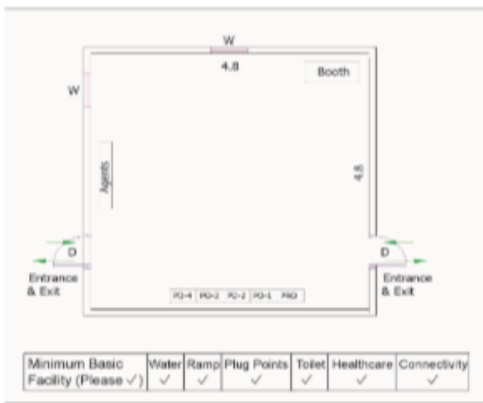

Google Map View

Polling Station Building Front View

Polling Station Front View

Cad View

Key MAP View

1 பெயர் : சாந்தி கணவர் பெயர் : ஆனந்த் ஆனந்த் வீட்டு எண் : 1 வயது : 39 பாலினம் : பெண் Photo is available	IBU1228857	2 பெயர் : சுமதி தந்தை பெயர் : பாலகிருஷ்ணன் வீட்டு எண் : 1 வயது : 36 பாலினம் : பெண் Photo is available	IBU1228519	3 பெயர் : உமா மகேஷ்வரி கணவர் பெயர் : சிவக்குமார் வீட்டு எண் : 2 வயது : 52 பாலினம் : பெண் Photo is available	IBU2510238
4 பெயர் : ஷோபனா கணவர் பெயர் : சக்ரவர்த்தி வீட்டு எண் : 8ஏ,8வது க்ராஸ்,பது தில்லை நாக வயது : 52 பாலினம் : பெண் Photo is available	IBU1229541	5 பெயர் : நாசுமணி கணவர் பெயர் : சுப்பிரமணியன் வீட்டு எண் : 14 வயது : 56 பாலினம் : பெண் Photo is available	IBU1229392	6 பெயர் : மணிகண்டன் தந்தை பெயர் : ராமசாமி வீட்டு எண் : 21-8 வயது : 38 பாலினம் : ஆண் Photo is available	IBU1228360
7 பெயர் : அரவிந்த் குமார் தந்தை பெயர் : பால்ராஜ் வீட்டு எண் : 47 வயது : 36 பாலினம் : ஆண் Photo is available	IBU1229053	8 பெயர் : செந்தில்குமார் தந்தை பெயர் : சண்முகம் வீட்டு எண் : 106 வயது : 48 பாலினம் : ஆண் Photo is available	IBU1638626	9 பெயர் : தமிழ்செல்வி கணவர் பெயர் : செந்தில்குமார் வீட்டு எண் : 106 வயது : 42 பாலினம் : பெண் Photo is available	IBU1638634
S 10 பெயர் : அண்ணாபுரையார் கணவர் பெயர் : பஞ்சவர்ணம் வீட்டு எண் : 156 வயது : 63 பாலினம் : பெண் Photo is available	IBU0425934	11 பெயர் : நாகேஸ்வரி கணவர் பெயர் : தங்கவேல் வீட்டு எண் : 192 வயது : 31 பாலினம் : பெண் Photo is available	IBU1638642	S2 12 பெயர் : கார்த்திக் தந்தை பெயர் : மூர்த்தி வீட்டு எண் : 25 வயது : 32 பாலினம் : ஆண் Photo is available	IBU1410372
13 பெயர் : சர்மிளாபானு கணவர் பெயர் : கிதிர்முகமது வீட்டு எண் : 279 வயது : 31 பாலினம் : பெண் Photo is available	IBU1523315	14 பெயர் : வியாகத் அலி தந்தை பெயர் : சாப்ஜான் வீட்டு எண் : 285 வயது : 42 பாலினம் : ஆண் Photo is available	IBU2599488	15 பெயர் : மணிமேகலை தந்தை பெயர் : குப்புசாமி வீட்டு எண் : 314 வயது : 33 பாலினம் : பெண் Photo is available	IBU1228543
16 பெயர் : செளமியா தந்தை பெயர் : பொன்னுசாமி வீட்டு எண் : 318 வயது : 33 பாலினம் : பெண் Photo is available	IBU1229087	17 பெயர் : உமாமகேஸ்வரி தந்தை பெயர் : செல்வராஜ் வீட்டு எண் : 319 வயது : 31 பாலினம் : பெண் Photo is available	IBU1228741	18 பெயர் : மீனா கணவர் பெயர் : பாண்டியராஜன் வீட்டு எண் : 323C வயது : 42 பாலினம் : பெண் Photo is available	IBU1410216
19 பெயர் : சர்புதீன் தந்தை பெயர் : முகமது ரபி வீட்டு எண் : 356 வயது : 34 பாலினம் : ஆண் Photo is available	IBU1229285	20 பெயர் : இந்திரா கணவர் பெயர் : கோவிந்தராஜ் வீட்டு எண் : 363 வயது : 33 பாலினம் : பெண் Photo is available	IBU1228758	21 பெயர் : பந்தேவி தந்தை பெயர் : முருகேசன் வீட்டு எண் : 382 வயது : 34 பாலினம் : பெண் Photo is available	IBU2510329
22 பெயர் : விஜயலக்ஷ்மி தந்தை பெயர் : முருகேசன் வீட்டு எண் : 382 வயது : 31 பாலினம் : ஆண் Photo is available	IBU2510311	23 பெயர் : பூமிநாதன் தந்தை பெயர் : ஜெகதீசன் வீட்டு எண் : 384 வயது : 28 பாலினம் : ஆண் Photo is available	IBU2439560	24 பெயர் : நாகதேவி இரா தந்தை பெயர் : ராஜேந்திரன் வீட்டு எண் : 385/200 வயது : 22 பாலினம் : பெண் Photo is available	IBU3638467
25 பெயர் : சக்திமாரியப்பன் தந்தை பெயர் : முருகன் வீட்டு எண் : 394 வயது : 37 பாலினம் : ஆண் Photo is available	IBU1228766	S2 26 பெயர் : கலைவாணி பண்ணன் தந்தை பெயர் : சத்தியசலன் வீட்டு எண் : 405 வயது : 34 பாலினம் : ஆண் Photo is available	IBU2622041	27 பெயர் : சரஸ்வதி கணவர் பெயர் : முரளி வீட்டு எண் : 406A வயது : 49 பாலினம் : பெண் Photo is available	IBU1228782
28 பெயர் : தமிழ்செல்வி கணவர் பெயர் : காமாட்சி நாதன் வீட்டு எண் : 410பி-351 வயது : 35 பாலினம் : பெண் Photo is available	IBU1036482	29 பெயர் : பாலாஜி தந்தை பெயர் : சிவராம் வீட்டு எண் : 411 வயது : 41 பாலினம் : ஆண் Photo is available	IBU2439529	30 பெயர் : பாக்கியலட்சுமி தந்தை பெயர் : சுந்தரம் வீட்டு எண் : 412 வயது : 49 பாலினம் : ஆண் Photo is available	JBB4035457