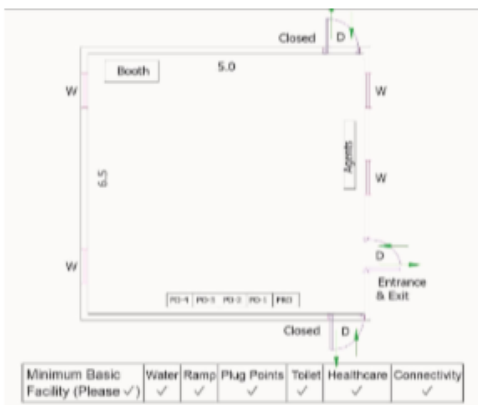

Google Map View

Polling Station Building Front View

Polling Station Front View

Cad View

Key MAP View

1 பெயர் : பூர்ணிமா தந்தை பெயர்: நாகராஜ் வீட்டு எண் : 1 வயது : 30 பாலினம் : பெண் Photo is available	IBU2439610	#2 2 பெயர் : தேவசுந்தரம் தந்தை பெயர்: ரத்தின சிகாமணி வீட்டு எண் : 1-1 வது தளம் வயது : 64 பாலினம் : ஆண் Photo is available	IBU3292026	3 பெயர் : மரகதம் கணவர் பெயர்: முத்துசாமி வீட்டு எண் : Vinayakar Koll Street, ra வயது : 66 பாலினம் : பெண் Photo is available	JBB7908106
4 பெயர் : பாலகிருஷ்ணன் தந்தை பெயர்: முருகேஷ் வீட்டு எண் : 1A வயது : 50 பாலினம் : ஆண் Photo is available	IBU0386946	5 பெயர் : சத்யாதேவி தந்தை பெயர்: மயில்சாமி வீட்டு எண் : 1A வயது : 35 பாலினம் : பெண் Photo is available	IBU0386532	6 பெயர் : வெங்கட்ராமன் தந்தை பெயர்: இ.வெ.நாகராஜ் வீட்டு எண் : 1A வயது : 34 பாலினம் : ஆண் Photo is available	IBU0387050
7 பெயர் : கிரிதர் தந்தை பெயர்: பூந்தரன் வீட்டு எண் : 1ஏ-10 வயது : 59 பாலினம் : ஆண் Photo is available	IBU1611938	8 பெயர் : சர்வேஷ்வர் தந்தை பெயர்: கிரிதர் வீட்டு எண் : 1ஏ-10 வயது : 34 பாலினம் : ஆண் Photo is available	IBU1556422	9 பெயர் : நரசிம்மன் தந்தை பெயர்: தர்மலிங்கம் வீட்டு எண் : 2 வயது : 68 பாலினம் : ஆண் Photo is available	JBB1503713
10 பெயர் : விஜி கணவர் பெயர்: செல்வராஜ் வீட்டு எண் : 2 வயது : 51 பாலினம் : பெண் Photo is available	JBB4053062	11 பெயர் : பொன்னம்மாள் கணவர் பெயர்: நரசிம்மாள் வீட்டு எண் : 2 வயது : 51 பாலினம் : பெண் Photo is available	JBB7590201	12 பெயர் : விக்னேஸ்வரி தந்தை பெயர்: கனேசன் வீட்டு எண் : 2 வயது : 43 பாலினம் : பெண் Photo is available	IBU1037399
13 பெயர் : பிரகாஷ் தந்தை பெயர்: அர்ஜீன் வீட்டு எண் : 3/190 வயது : 33 பாலினம் : ஆண் Photo is available	IBU0815530	14 பெயர் : வரதலட்சுமி கணவர் பெயர்: கிருஷ்ணசாமி வீட்டு எண் : 6 வயது : 77 பாலினம் : பெண் Photo is available	JBB7451362	15 பெயர் : கோபிநாத் தந்தை பெயர்: கிருஷ்ணசாமி வீட்டு எண் : 6 வயது : 57 பாலினம் : ஆண் Photo is available	JBB4051967
16 பெயர் : தமிழ்செல்வி கணவர் பெயர்: ஜெயவேந்தன் வீட்டு எண் : 6 வயது : 55 பாலினம் : பெண் Photo is available	JBB4060372	17 பெயர் : மீராராணி தந்தை பெயர்: கிருஷ்ணசாமி வீட்டு எண் : 6 வயது : 48 பாலினம் : பெண் Photo is available	JBB4060364	18 பெயர் : சந்தோஷ் பா தந்தை பெயர்: பாஸ்கர் வீட்டு எண் : thoundamuthur road வயது : 25 பாலினம் : ஆண் Photo is available	IBU3702867
19 பெயர் : சதாசிவம் தந்தை பெயர்: வையாபுரி வீட்டு எண் : 7 வயது : 66 பாலினம் : ஆண் Photo is available	IBU0556415	20 பெயர் : பிரிதிவிராஜ் தந்தை பெயர்: செல்வராஜ் வீட்டு எண் : 7/8 வயது : 25 பாலினம் : ஆண் Photo is available	IBU3206182	21 பெயர் : செந்தில் குமார் தந்தை பெயர்: நாகராஜ் வீட்டு எண் : 9 வயது : 52 பாலினம் : ஆண் Photo is available	IBU3280575
22 பெயர் : மகேஷ்வரி கணவர் பெயர்: தமிழ்வாணன் வீட்டு எண் : 10 வயது : 64 பாலினம் : பெண் Photo is available	JBB4053757	23 பெயர் : கி ரா சாய்ராஜ் தந்தை பெயர்: ராமச்சந்திரன் வீட்டு எண் : 10 வயது : 60 பாலினம் : ஆண் Photo is available	IBU3707809	24 பெயர் : அனிதா கணவர் பெயர்: சோலைமுத்து வீட்டு எண் : 10 வயது : 45 பாலினம் : பெண் Photo is available	IBU1229715
25 பெயர் : அருண் தந்தை பெயர்: தமிழ்வாணன் வீட்டு எண் : 10 வயது : 40 பாலினம் : ஆண் Photo is available	JBB4056172	26 பெயர் : வருண் தந்தை பெயர்: தமிழ்வாணன் வீட்டு எண் : 10 வயது : 40 பாலினம் : ஆண் Photo is available	JBB4056164	27 பெயர் : அணிருதன் ஜி ஸ் தந்தை பெயர்: ஜி ஆர் சாய்ராஜ் வீட்டு எண் : 10 டவர 2 வயது : 36 பாலினம் : ஆண் Photo is available	IBU3707957
28 பெயர் : சுரேஷ்குமார் தந்தை பெயர்: மகேஷ்குமார் வீட்டு எண் : 11 வயது : 27 பாலினம் : ஆண் Photo is available	IBU3773561	29 பெயர் : சுதா தந்தை பெயர்: நஞ்சப்பன் வீட்டு எண் : 11/17 வயது : 43 பாலினம் : பெண் Photo is available	JBB4057345	30 பெயர் : அடைக்கலராஜ் தந்தை பெயர்: கருணாநிதி வீட்டு எண் : 11/11 வயது : 22 பாலினம் : ஆண் Photo is available	IBU3384591