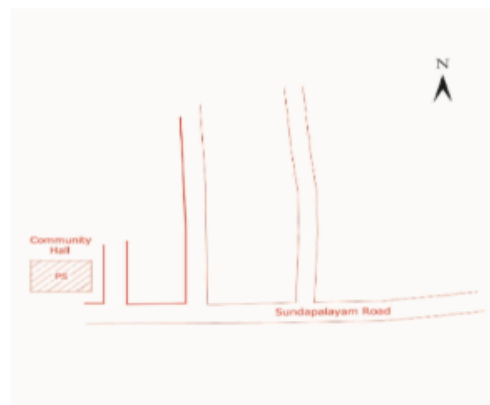

Google Map View

Polling Station Building Front View

Polling Station Front View

Cad View

Key MAP View

1 பெயர் : பூர்ணிமா தந்தை பெயர்: நாகராஜ் வீட்டு எண் : 1 வயது : 30 பாலினம் : பெண் Photo is available	IBU2439610	#2 2 பெயர் : தேவசுந்தரம் தந்தை பெயர்: ரத்தின சிகாமணி வீட்டு எண் : 1-1 வது தளம் வயது : 64 பாலினம் : ஆண் Photo is available	IBU3292026	3 பெயர் : மரகதம் கணவர் பெயர்: முத்துசாமி வீட்டு எண் : Vinayakar Koll Street, ra வயது : 66 பாலினம் : பெண் Photo is available	JBB7908106
4 பெயர் : பாலகிருஷ்ணன் தந்தை பெயர்: முருகேஷ் வீட்டு எண் : 1A வயது : 50 பாலினம் : ஆண் Photo is available	IBU0386946	5 பெயர் : சத்யாதேவி தந்தை பெயர்: மயில்சாமி வீட்டு எண் : 1A வயது : 35 பாலினம் : பெண் Photo is available	IBU0386532	6 பெயர் : வெங்கட்ராமன் தந்தை பெயர்: இ.வெ.நாகராஜ் வீட்டு எண் : 1A வயது : 34 பாலினம் : ஆண் Photo is available	IBU0387050
7 பெயர் : கிரிதர் தந்தை பெயர்: பூந்தரன் வீட்டு எண் : 1ஏ-10 வயது : 59 பாலினம் : ஆண் Photo is available	IBU1611938	8 பெயர் : சர்வேஷ்வர் தந்தை பெயர்: கிரிதர் வீட்டு எண் : 1ஏ-10 வயது : 34 பாலினம் : ஆண் Photo is available	IBU1556422	9 பெயர் : நரசிம்மன் தந்தை பெயர்: தர்மலிங்கம் வீட்டு எண் : 2 வயது : 68 பாலினம் : ஆண் Photo is available	JBB1503713
10 பெயர் : விஜி கணவர் பெயர்: செல்வராஜ் வீட்டு எண் : 2 வயது : 51 பாலினம் : பெண் Photo is available	JBB4053062	11 பெயர் : பொன்னம்மாள் கணவர் பெயர்: நரசிம்மாள் வீட்டு எண் : 2 வயது : 51 பாலினம் : பெண் Photo is available	JBB7590201	12 பெயர் : விக்னேஸ்வரி தந்தை பெயர்: கனேசன் வீட்டு எண் : 2 வயது : 43 பாலினம் : பெண் Photo is available	IBU1037399
13 பெயர் : பிரகாஷ் தந்தை பெயர்: அர்ஜீன் வீட்டு எண் : 3/190 வயது : 33 பாலினம் : ஆண் Photo is available	IBU0815530	14 பெயர் : வரதலட்சுமி கணவர் பெயர்: கிருஷ்ணசாமி வீட்டு எண் : 6 வயது : 77 பாலினம் : பெண் Photo is available	JBB7451362	15 பெயர் : கோபிநாத் தந்தை பெயர்: கிருஷ்ணசாமி வீட்டு எண் : 6 வயது : 57 பாலினம் : ஆண் Photo is available	JBB4051967
16 பெயர் : தமிழ்செல்வி கணவர் பெயர்: ஜெயவேந்தன் வீட்டு எண் : 6 வயது : 55 பாலினம் : பெண் Photo is available	JBB4060372	17 பெயர் : மீராராணி தந்தை பெயர்: கிருஷ்ணசாமி வீட்டு எண் : 6 வயது : 48 பாலினம் : பெண் Photo is available	JBB4060364	18 பெயர் : சந்தோஷ் பா தந்தை பெயர்: பாஸ்கர் வீட்டு எண் : thoundamuthur road வயது : 25 பாலினம் : ஆண் Photo is available	IBU3702867
19 பெயர் : சதாசிவம் தந்தை பெயர்: வையாபுரி வீட்டு எண் : 7 வயது : 66 பாலினம் : ஆண் Photo is available	IBU0556415	20 பெயர் : பிரிதிவிராஜ் தந்தை பெயர்: செல்வராஜ் வீட்டு எண் : 7/8 வயது : 25 பாலினம் : ஆண் Photo is available	IBU3206182	21 பெயர் : செந்தில் குமார் தந்தை பெயர்: நாகராஜ் வீட்டு எண் : 9 வயது : 52 பாலினம் : ஆண் Photo is available	IBU3280575
22 பெயர் : மகேஷ்வரி கணவர் பெயர்: தமிழ்வாணன் வீட்டு எண் : 10 வயது : 64 பாலினம் : பெண் Photo is available	JBB4053757	23 பெயர் : கி ரா சாய்ராஜ் தந்தை பெயர்: ராமச்சந்திரன் வீட்டு எண் : 10 வயது : 60 பாலினம் : ஆண் Photo is available	IBU3707809	24 பெயர் : அனிதா கணவர் பெயர்: சோலைமுத்து வீட்டு எண் : 10 வயது : 45 பாலினம் : பெண் Photo is available	IBU1229715
25 பெயர் : அருண் தந்தை பெயர்: தமிழ்வாணன் வீட்டு எண் : 10 வயது : 40 பாலினம் : ஆண் Photo is available	JBB4056172	26 பெயர் : வருண் தந்தை பெயர்: தமிழ்வாணன் வீட்டு எண் : 10 வயது : 40 பாலினம் : ஆண் Photo is available	JBB4056164	27 பெயர் : அணிருதன் ஜி ஸ் தந்தை பெயர்: ஜி ஆர் சாய்ராஜ் வீட்டு எண் : 10 டவர 2 வயது : 36 பாலினம் : ஆண் Photo is available	IBU3707957
28 பெயர் : சுரேஷ்குமார் தந்தை பெயர்: மகேஷ்குமார் வீட்டு எண் : 11 வயது : 27 பாலினம் : ஆண் Photo is available	IBU3773561	29 பெயர் : சுதா தந்தை பெயர்: நஞ்சப்பன் வீட்டு எண் : 11/17 வயது : 43 பாலினம் : பெண் Photo is available	JBB4057345	30 பெயர் : அடைக்கலராஜ் தந்தை பெயர்: கருணாநிதி வீட்டு எண் : 11/11 வயது : 22 பாலினம் : ஆண் Photo is available	IBU3384591