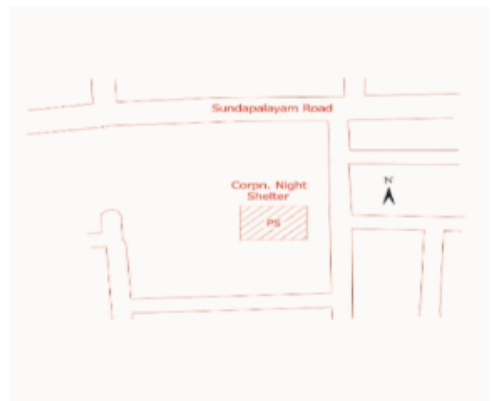

Key MAP View