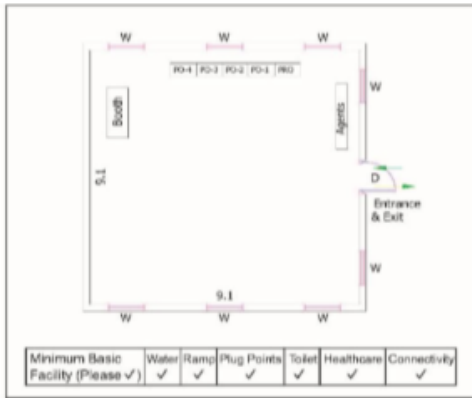

Google Map View

Polling Station Building Front View

Polling Station Front View

Cad View

Key MAP View

1 பெயர் : சித்ரா கணவர் பெயர் : சித்தார்த் வீட்டு எண் : 1 வயது : 52 பாலினம் : பெண் Photo is available	IBU1639474	2 பெயர் : பிரியா கணவர் பெயர் : ஆனந்தன் வீட்டு எண் : 1 வயது : 35 பாலினம் : பெண் Photo is available	IBU0765016	3 பெயர் : கீர்த்திவாசன் தந்தை பெயர் : ஈஸ்வரமூர்த்தி வீட்டு எண் : 1 வயது : 26 பாலினம் : ஆண் Photo is available	IBU2593960
4 பெயர் : சங்கீதா கணவர் பெயர் : மதிவாணன் வீட்டு எண் : 3 வயது : 41 பாலினம் : பெண் Photo is available	IBU1231125	5 பெயர் : விஜய் குமார் தந்தை பெயர் : காமராஜ் வீட்டு எண் : 3 வயது : 31 பாலினம் : ஆண் Photo is available	IBU2650588	6 பெயர் : கோமதி கணவர் பெயர் : குமார் வீட்டு எண் : 4 வயது : 47 பாலினம் : பெண் Photo is available	IBU1231133
7 பெயர் : ஆதித்யன் தந்தை பெயர் : குமார் வீட்டு எண் : 4 வயது : 25 பாலினம் : ஆண் Photo is available	IBU3206372	8 பெயர் : சகுந்தலாமணி கணவர் பெயர் : நாகராஜன் வீட்டு எண் : 8 வயது : 50 பாலினம் : பெண் Photo is available	IBU1231141	9 பெயர் : பவித்ரா தந்தை பெயர் : நாகராஜ் வீட்டு எண் : 8 வயது : 34 பாலினம் : பெண் Photo is available	IBU1231158
10 பெயர் : ஹேமமாலினி தந்தை பெயர் : நாகராஜன் வீட்டு எண் : 8 வயது : 31 பாலினம் : பெண் Photo is available	IBU1231166	11 பெயர் : பிரபாவதி தந்தை பெயர் : ராஜ் வீட்டு எண் : 10 சி வயது : 25 பாலினம் : பெண் Photo is available	IBU3336526	12 பெயர் : கார்த்திக் தந்தை பெயர் : சிவசாமி வீட்டு எண் : 17 B வயது : 28 பாலினம் : ஆண் Photo is available	IBU3171204
13 பெயர் : வித்யா கே தந்தை பெயர் : குமரன் வீட்டு எண் : 21 வயது : 24 பாலினம் : பெண் Photo is available	IBU3274024	14 பெயர் : திலிப் குமார் தந்தை பெயர் : ஈஸ்வரன் வீட்டு எண் : 22 வயது : 27 பாலினம் : ஆண் Photo is available	IBU2650562	15 பெயர் : ஹேமலதா தந்தை பெயர் : ரவிச்சந்திரன் வீட்டு எண் : 25அ வயது : 26 பாலினம் : பெண் Photo is available	IBU2650646
16 பெயர் : நாகரத்தினம் கணவர் பெயர் : ராம்தாஸ் வீட்டு எண் : 25 a வயது : 55 பாலினம் : பெண் Photo is available	IBU2650596	17 பெயர் : தங்கமணி கணவர் பெயர் : செளந்தரன் வீட்டு எண் : 30A வயது : 67 பாலினம் : பெண் Photo is available	IBU3363199	18 பெயர் : செளந்தரன் தந்தை பெயர் : நடராஜன் வீட்டு எண் : 30A வயது : 67 பாலினம் : ஆண் Photo is available	IBU3363165
19 பெயர் : அருண்விஜய் தந்தை பெயர் : செளந்தரன் வீட்டு எண் : 30A வயது : 46 பாலினம் : ஆண் Photo is available	IBU3363181	20 பெயர் : பாலி தந்தை பெயர் : செளந்தரன் வீட்டு எண் : 30A வயது : 42 பாலினம் : பெண் Photo is available	IBU3363173	S 21 பெயர் : மது ஸ்ரீ தந்தை பெயர் : சீனிவாசன் வீட்டு எண் : 30/சி வயது : 19 பாலினம் : பெண் Photo is available	IBU3714532
22 பெயர் : அனிதா கணவர் பெயர் : அந்தோனி வீட்டு எண் : 34 வயது : 49 பாலினம் : பெண் Photo is available	IBU1411107	S 23 பெயர் : சீனிவாசன் தந்தை பெயர் : துரைசாமி வீட்டு எண் : 38 வயது : 61 பாலினம் : ஆண் Photo is available	IBU2610525	S 24 பெயர் : உமா ராணி கணவர் பெயர் : சீனிவாசன் வீட்டு எண் : 38 வயது : 59 பாலினம் : பெண் Photo is available	IBU2610491
S2 25 பெயர் : சமா செளகத் அலி கணவர் பெயர் : ஹேமவாதலி வீட்டு எண் : 47 வயது : 57 பாலினம் : பெண் Photo is available	IBU3285384	S2 26 பெயர் : செள சுராயா தந்தை பெயர் : ஷௌகதஅலி வீட்டு எண் : 47 வயது : 38 பாலினம் : பெண் Photo is available	IBU3284999	S 27 பெயர் : கார்த்திக் தந்தை பெயர் : கோவிந்தராஜ் வீட்டு எண் : 60 வயது : 29 பாலினம் : ஆண் Photo is available	IBU1918572
28 பெயர் : பிரித்தி தந்தை பெயர் : சங்கர் வீட்டு எண் : 63 வயது : 25 பாலினம் : பெண் Photo is available	IBU2620144	29 பெயர் : அப்பாதுரை தந்தை பெயர் : துரைராஜ் வீட்டு எண் : 64A - 109 வயது : 50 பாலினம் : ஆண் Photo is available	IBU2624013	30 பெயர் : கோபால் தந்தை பெயர் : மாரிமுத்து வீட்டு எண் : 68-2 வயது : 56 பாலினம் : ஆண் Photo is available	JBB7782899