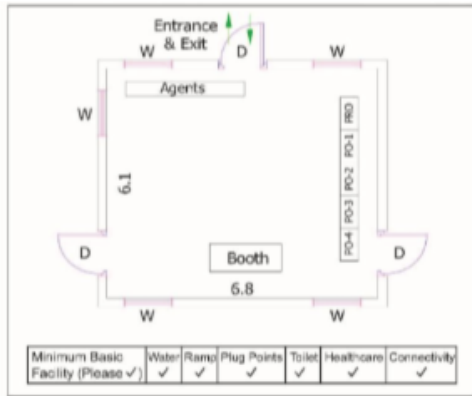

Google Map View

Polling Station Building Front View

Polling Station Front View

Cad View

Key MAP View

1 பெயர் : விக்கேஷ் தந்தை பெயர்: பாலகிருஷ்ணன் வீட்டு எண் : 1 வயது : 34 பாலினம் : ஆண் Photo is available	IBU1918762	2 பெயர் : ரத்திஷ் தந்தை பெயர்: பழக்ரிஷ்ணா வீட்டு எண் : 1 வயது : 27 பாலினம் : ஆண் Photo is available	IBU2586873	3 பெயர் : நடராஜ் தந்தை பெயர்: கருப்பணன் வீட்டு எண் : 2-1 வயது : 61 பாலினம் : ஆண் Photo is available	IBU2832897
4 பெயர் : புஷ்பா கணவர் பெயர்: ஜெகநாதன் பீ வீட்டு எண் : 2-1 வயது : 51 பாலினம் : பெண் Photo is available	IBU2832905	5 பெயர் : சத்துருக்கன் தந்தை பெயர்: ரங்கசாமி வீட்டு எண் : 4 வயது : 59 பாலினம் : ஆண் Photo is available	JBB1501287	6 பெயர் : ரமணி கணவர் பெயர்: சத்துருக்கன் வீட்டு எண் : 4 வயது : 56 பாலினம் : பெண் Photo is available	JBB1501295
7 பெயர் : பாண்டிரங்கன் தந்தை பெயர்: ரங்கசாமி வீட்டு எண் : 4 வயது : 55 பாலினம் : ஆண் Photo is available	JBB4077483	8 பெயர் : பவானி கணவர் பெயர்: பாண்டிரங்கன் வீட்டு எண் : 4 வயது : 49 பாலினம் : பெண் Photo is available	JBB1501311	9 பெயர் : பிரகாஷ் தந்தை பெயர்: நாகராஜ் வீட்டு எண் : 4 வயது : 29 பாலினம் : ஆண் Photo is available	IBU2591550
10 பெயர் : அர்ஜுன் தந்தை பெயர்: பொன்னுசாமி வீட்டு எண் : 4 வயது : 24 பாலினம் : ஆண் Photo is available	IBU3396413	11 பெயர் : சரோஜினி கணவர் பெயர்: ஜெகநாதன் வீட்டு எண் : 5 வயது : 66 பாலினம் : பெண் Photo is available	IBU3764503	12 பெயர் : கனகராஜ் இதரர் பெயர்: பிரசாந்த் வீட்டு எண் : 5 வயது : 46 பாலினம் : ஆண் Photo is available	IBU0557751
13 பெயர் : ஐஷ்வர்யா தந்தை பெயர்: ஆறுமுகம் வீட்டு எண் : 5 வயது : 26 பாலினம் : பெண் Photo is available	IBU2692291	14 பெயர் : பரத் ராஜ் தந்தை பெயர்: ரஞ்சித் குமார் வீட்டு எண் : 5 வயது : 26 பாலினம் : ஆண் Photo is available	IBU3171162	15 பெயர் : சிவ்ரகாஷ் தந்தை பெயர்: சிவகுமார் வீட்டு எண் : 6/29 வயது : 23 பாலினம் : ஆண் Photo is available	IBU3400132
16 பெயர் : செந்தில்குமார் தந்தை பெயர்: செல்வராஜ் வீட்டு எண் : 7 வயது : 37 பாலினம் : ஆண் Photo is available	IBU0816041	17 பெயர் : பிரகாஷ் தந்தை பெயர்: மனோகரன் வீட்டு எண் : 7/8 வயது : 31 பாலினம் : ஆண் Photo is available	IBU3248127	18 பெயர் : ஜெகநாதன் தந்தை பெயர்: பழனி சாமி வீட்டு எண் : 9 வயது : 72 பாலினம் : ஆண் Photo is available	IBU2510881
19 பெயர் : ரவிகுமார் தந்தை பெயர்: சாமிதுரை வீட்டு எண் : 10/28 வயது : 33 பாலினம் : ஆண் Photo is available	IBU3400355	20 பெயர் : துர்கா கணவர் பெயர்: ரவிகுமார் வீட்டு எண் : 10/28 வயது : 24 பாலினம் : பெண் Photo is available	IBU3206513	21 பெயர் : பழனிச்சாமி தாயின் பெயர்: காமாட்சி வீட்டு எண் : 11 வயது : 81 பாலினம் : ஆண் Photo is available	IBU2832921
22 பெயர் : கமலம் கணவர் பெயர்: பழனிச்சாமி வீட்டு எண் : 11 வயது : 71 பாலினம் : பெண் Photo is available	IBU2832939	23 பெயர் : சுசந்தபிரியா தந்தை பெயர்: பழனிச்சாமி வீட்டு எண் : 11 வயது : 43 பாலினம் : பெண் Photo is available	JBB4080602	24 பெயர் : மணிகண்டன் தந்தை பெயர்: நாகராஜ் வீட்டு எண் : 11 வயது : 25 பாலினம் : ஆண் Photo is available	IBU3400421
25 பெயர் : முகுந்தன் தந்தை பெயர்: காளியப்பன் வீட்டு எண் : 11 வயது : 24 பாலினம் : ஆண் Photo is available	IBU3162427	26 பெயர் : மாரிமுத்து தந்தை பெயர்: முனியப்பன் வீட்டு எண் : 12-1 வயது : 60 பாலினம் : ஆண் Photo is available	JBB7826027	27 பெயர் : மகேஸ்வரி கணவர் பெயர்: மாரிமுத்து வீட்டு எண் : 12-1 வயது : 46 பாலினம் : பெண் Photo is available	JBB4081865
28 பெயர் : நந்தகோபால் தந்தை பெயர்: வீராசாமி வீட்டு எண் : 13-21 வயது : 69 பாலினம் : ஆண் Photo is available	IBU0750711	29 பெயர் : வடிவேல் தந்தை பெயர்: மருதாசலம் வீட்டு எண் : 14 வயது : 58 பாலினம் : ஆண் Photo is available	IBU2683845	30 பெயர் : சோபனா கணவர் பெயர்: சசிகுமார் வீட்டு எண் : 15 வயது : 38 பாலினம் : பெண் Photo is available	IBU1997600