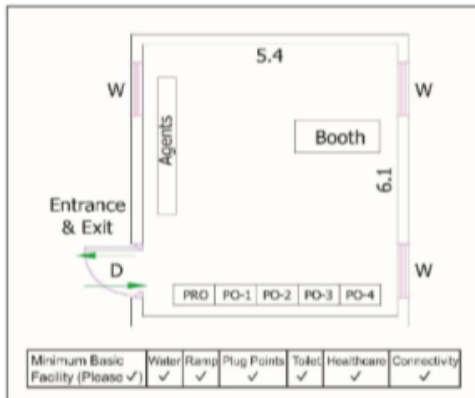

Google Map View

Polling Station Building Front View

Polling Station Front View

Cad View

Key MAP View

1 பெயர் : ஜெயா கணவர் பெயர் : ரங்கசாமி வீட்டு எண் : 1 வயது : 63 பாலினம் : பெண்	IBU1640658 Photo is available	2 பெயர் : உமாமகேஸ்வரி தந்தை பெயர் : ரங்கசாமி வீட்டு எண் : 1 வயது : 48 பாலினம் : பெண்	IBU1524776 Photo is available	3 பெயர் : சிவபிரியா கணவர் பெயர் : பழனிவேல் வீட்டு எண் : 1 வயது : 41 பாலினம் : பெண்	IBU0894428 Photo is available
4 பெயர் : சரண்யா கணவர் பெயர் : நடராஜ் வீட்டு எண் : 1 வயது : 32 பாலினம் : பெண்	IBU1412030 Photo is available	5 பெயர் : சஜிதா கணவர் பெயர் : காஜா நஜிம் வீட்டு எண் : 2 வயது : 37 பாலினம் : பெண்	IBU3279015 Photo is available	6 பெயர் : கிஷோர் தந்தை பெயர் : ரவிசந்தரன் வீட்டு எண் : 3-4 வயது : 32 பாலினம் : ஆண்	NHH0808972 Photo is available
7 பெயர் : சந்தியா கணவர் பெயர் : மனோஜ் வீட்டு எண் : 3-4A வயது : 34 பாலினம் : பெண்	NHH3316288 Photo is available	8 பெயர் : பாணுமதி கணவர் பெயர் : மயில்சாமி வீட்டு எண் : 6 வயது : 59 பாலினம் : பெண்	IBU1411834 Photo is available	9 பெயர் : ராகுல் காந்தி கே தந்தை பெயர் : கிருஷ்ணன் பீ வீட்டு எண் : 7 வயது : 36 பாலினம் : ஆண்	IBU2650984 Photo is available
10 பெயர் : விஜயா கணவர் பெயர் : கருப்புசாமி வீட்டு எண் : 8/13 வயது : 59 பாலினம் : பெண்	IBU3712817 Photo is available	11 பெயர் : கார்த்திகா சி தந்தை பெயர் : சிவஞானம் வீட்டு எண் : 9/77 வயது : 27 பாலினம் : பெண்	IBU2651057 Photo is available	12 பெயர் : மாராத்தாள் கணவர் பெயர் : நஞ்சுண்டீஸ்வரன் வீட்டு எண் : 9-110 வயது : 67 பாலினம் : பெண்	IBU1640666 Photo is available
13 பெயர் : குமாரசாமி தந்தை பெயர் : பழனியப்பன் வீட்டு எண் : 11 வயது : 57 பாலினம் : ஆண்	IBU1411958 Photo is available	14 பெயர் : ஜெயமணி கணவர் பெயர் : குமாரசாமி வீட்டு எண் : 11 வயது : 47 பாலினம் : பெண்	IBU1411974 Photo is available	15 பெயர் : இளங்கோ தந்தை பெயர் : துரைசாமி வீட்டு எண் : 11 வயது : 29 பாலினம் : ஆண்	IBU1524982 Photo is available
16 பெயர் : செந்தில்முருகன் சு தந்தை பெயர் : சுப்ரமணியம் வீட்டு எண் : 11/2 வயது : 55 பாலினம் : ஆண்	IBU1411966 Photo is available	17 பெயர் : சிவகாமி கணவர் பெயர் : செந்தில்முருகன் வீட்டு எண் : 11/2 வயது : 45 பாலினம் : பெண்	JBB4105144 Photo is available	18 பெயர் : சுரேஷ் தந்தை பெயர் : நாகப்பன் வீட்டு எண் : 12 வயது : 44 பாலினம் : ஆண்	IBU1411776 Photo is available
19 பெயர் : இந்திரா கணவர் பெயர் : சுரேஷ் வீட்டு எண் : 12 வயது : 39 பாலினம் : பெண்	IBU1411982 Photo is available	20 பெயர் : சாரதா தந்தை பெயர் : ரவிகுமார் வீட்டு எண் : 12 வயது : 32 பாலினம் : பெண்	IBU1411941 Photo is available	21 பெயர் : அகிலா துரைசாமி இதரர் பெயர் : ரஞ்சனி துரைசாமி வீட்டு எண் : 12 வயது : 23 பாலினம் : பெண்	IBU3433455 Photo is available
22 பெயர் : மனோஜ்குமார் தந்தை பெயர் : செல்வராஜ் வீட்டு எண் : 15 வயது : 35 பாலினம் : ஆண்	IBU1233121 Photo is available	23 பெயர் : மதன் கோபால் தாயின் பெயர் : ரேவதி வீட்டு எண் : 17 வயது : 32 பாலினம் : ஆண்	IBU1233139 Photo is available	24 பெயர் : வெங்கடேஷ் தந்தை பெயர் : ராஜகோபால் வீட்டு எண் : 20 வயது : 30 பாலினம் : ஆண்	IBU1233147 Photo is available
25 பெயர் : இளங்கோவன் தந்தை பெயர் : சுப்பிரமணியன் வீட்டு எண் : 20-2 வயது : 31 பாலினம் : ஆண்	IBU1233154 Photo is available	26 பெயர் : வினோத் குமார் தந்தை பெயர் : நடராஜ் வீட்டு எண் : 20/259 வயது : 23 பாலினம் : ஆண்	IBU3290038 Photo is available	# 27 பெயர் : கௌசிகா மு தந்தை பெயர் : முருகானந்தம் வீட்டு எண் : 20 டி வயது : 30 பாலினம் : பெண்	IBU1411644 Photo is available
28 பெயர் : தாரணி தந்தை பெயர் : மாரிமுத்து வீட்டு எண் : 21-a வயது : 33 பாலினம் : பெண்	IBU1233162 Photo is available	29 பெயர் : ஜவஹர் தாயின் பெயர் : சோபனா வீட்டு எண் : 23 வயது : 30 பாலினம் : ஆண்	IBU1525005 Photo is available	30 பெயர் : சின்னகண்ணன் தந்தை பெயர் : ராமசாமி வீட்டு எண் : 24-1 வயது : 91 பாலினம் : ஆண்	IBU1233170 Photo is available