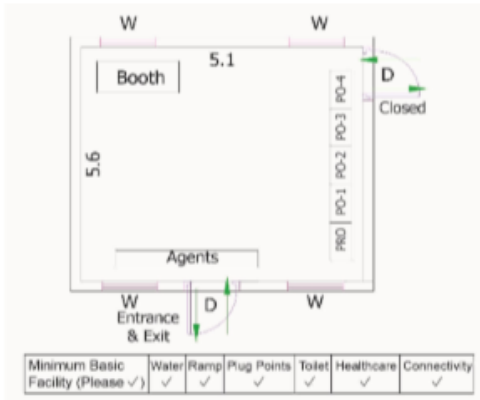

**Google Map View**

**Polling Station Building Front View**

**Polling Station Front View**

**Cad View**

**Key MAP View**

1 பெயர் : ராமச்சந்திரன் தந்தை பெயர்: மைல்சாமி வீட்டு எண் : 1 வயது : 77 பாலினம் : ஆண் Photo is available	JBB7852916	2 பெயர் : வசந்தாமணி கணவர் பெயர்: சுந்தரசாமி வீட்டு எண் : 1 வயது : 56 பாலினம் : பெண் Photo is available	JBB7852908	3 பெயர் : அனூராதா மருதாசலம் தந்தை பெயர்: மருதாசலம் வீட்டு எண் : 1 வயது : 37 பாலினம் : பெண் Photo is available	IBU1412840
4 பெயர் : மோனிகா கணவர் பெயர்: விஸ்வநாதன் வீட்டு எண் : 001 வயது : 26 பாலினம் : பெண் Photo is available	IBU2692341	5 பெயர் : மகேந்திரன் தந்தை பெயர்: மாதையன் வீட்டு எண் : 1-2 வயது : 52 பாலினம் : ஆண் Photo is available	IBU1040153	6 பெயர் : பேபி கணவர் பெயர்: மகேந்திரன் வீட்டு எண் : 1-2 வயது : 49 பாலினம் : பெண் Photo is available	IBU1040161
7 பெயர் : முருகன் தந்தை பெயர்: மாரியப்பன் வீட்டு எண் : 1-3 வயது : 37 பாலினம் : ஆண் Photo is available	IBU1040146	8 பெயர் : பத்மினி கணவர் பெயர்: பிராகாஷ் வீட்டு எண் : 1/6 வயது : 61 பாலினம் : பெண் Photo is available	JBB4188074	9 பெயர் : பாலசுப்ரமணியம் தந்தை பெயர்: கருப்பண்ணன் வீட்டு எண் : 1-8 வயது : 57 பாலினம் : ஆண் Photo is available	IBU0204719
10 பெயர் : அசோக் குமார் தந்தை பெயர்: மகேந்திரன் வீட்டு எண் : 1B வயது : 31 பாலினம் : ஆண் Photo is available	IBU1412766	11 பெயர் : நந்த குமார் தந்தை பெயர்: நடராஜன் வீட்டு எண் : 1F1 வயது : 36 பாலினம் : ஆண் Photo is available	IBU1412733	12 பெயர் : சுகன்யா தந்தை பெயர்: நடராஜன் வீட்டு எண் : 1F1 வயது : 28 பாலினம் : பெண் Photo is available	IBU1919968
13 பெயர் : கோபாலாகிருஷ்ணன் தந்தை பெயர்: சுப்ரமணியன் வீட்டு எண் : 1F2 வயது : 55 பாலினம் : ஆண் Photo is available	IBU0383836	14 பெயர் : ராதா கணவர் பெயர்: கோபாலாகிருஷ்ணன் வீட்டு எண் : 1F2 வயது : 50 பாலினம் : பெண் Photo is available	IBU0383844	15 பெயர் : நவீன் எஸ் ஜி தந்தை பெயர்: கோபாலாகிருஷ்ணன் வீட்டு எண் : 1ஏஃப2 வயது : 23 பாலினம் : ஆண் Photo is available	IBU3350022
16 பெயர் : சரஸ்வதி கணவர் பெயர்: வேல்முருகன் வீட்டு எண் : 1F-2 வயது : 66 பாலினம் : பெண் Photo is available	IBU1641202	17 பெயர் : மயிலாத்தாள் கணவர் பெயர்: சுப்ரமணியன் வீட்டு எண் : 1F2-2 வயது : 76 பாலினம் : பெண் Photo is available	IBU0383828	18 பெயர் : ஜெயக்குமார் தந்தை பெயர்: பாலன் வீட்டு எண் : 1G வயது : 57 பாலினம் : ஆண் Photo is available	IBU0896803
19 பெயர் : பீனா கணவர் பெயர்: ஜெயக்குமார் வீட்டு எண் : 1G வயது : 54 பாலினம் : பெண் Photo is available	IBU0896357	20 பெயர் : ஜிதேஷ்குமார் தந்தை பெயர்: ஜெயக்குமார் வீட்டு எண் : 1G வயது : 32 பாலினம் : ஆண் Photo is available	IBU0896795	21 பெயர் : ராதிகா கணவர் பெயர்: மணி வீட்டு எண் : 2 வயது : 61 பாலினம் : பெண் Photo is available	IBU2826089
22 பெயர் : சரண்யா தந்தை பெயர்: மணி வீட்டு எண் : 2 வயது : 39 பாலினம் : பெண் Photo is available	JBB4123329	23 பெயர் : தனலக்ஷ்மி கணவர் பெயர்: சதீஷ் குமார் வீட்டு எண் : 2 வயது : 38 பாலினம் : பெண் Photo is available	IBU3280336	24 பெயர் : கிஷோர் பி த தந்தை பெயர்: பிரபு க வீட்டு எண் : 2 வயது : 21 பாலினம் : ஆண் Photo is available	IBU3543592
25 பெயர் : சந்தனா லக்ஷ்மி கணவர் பெயர்: ராமலிங்கம் வீட்டு எண் : 2ஏ வயது : 55 பாலினம் : பெண் Photo is available	IBU3207024	26 பெயர் : ராஜம்மாள் கணவர் பெயர்: நடராஜன் வீட்டு எண் : 3 வயது : 61 பாலினம் : பெண் Photo is available	JBB7423411	27 பெயர் : சந்திரகுமார் தந்தை பெயர்: ராமையா வீட்டு எண் : 3 வயது : 52 பாலினம் : ஆண் Photo is available	IBU0560490
28 பெயர் : சிவலட்சுமி கணவர் பெயர்: சந்திரகுமார் வீட்டு எண் : 3 வயது : 48 பாலினம் : பெண் Photo is available	IBU2440154	29 பெயர் : லதா தந்தை பெயர்: நடராஜன் வீட்டு எண் : 3 வயது : 40 பாலினம் : பெண் Photo is available	JBB4124236	30 பெயர் : ஜீவா தந்தை பெயர்: நடராஜன் வீட்டு எண் : 3 வயது : 39 பாலினம் : ஆண் Photo is available	JBB4124640