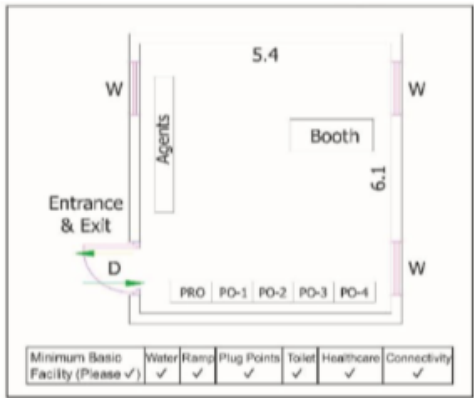

Google Map View

Polling Station Building Front View

Polling Station Front View

Cad View

Key MAP View

1 பெயர் : லெட்சுமி மாது கணவர் பெயர் : மாது வீட்டு எண் : 2 வயது : 51 பாலினம் : பெண்	JBB3719846 Photo is available	2 பெயர் : பிரசாந்தி கோ ச தந்தை பெயர் : சங்கர் வீட்டு எண் : 2 வயது : 33 பாலினம் : பெண்	IBU0896522 Photo is available	3 பெயர் : சாய்விக்கணேஷ் தாயின் பெயர் : உமா வீட்டு எண் : 2 வயது : 26 பாலினம் : ஆண்	IBU2617983 Photo is available
4 பெயர் : கண்ணன் இதரர் பெயர் : விஜயா வீட்டு எண் : 3 வயது : 65 பாலினம் : ஆண்	IBU3436722 Photo is available	S 5 பெயர் : பிரகதீஸ்வரன் தந்தை பெயர் : சட்டநாதன் வீட்டு எண் : 3 வயது : 37 பாலினம் : ஆண்	IBU0765867 Photo is available	6 பெயர் : பிரபாகரன் தந்தை பெயர் : சட்டநாதன் வீட்டு எண் : 3 வயது : 35 பாலினம் : ஆண்	IBU0766220 Photo is available
#2 7 பெயர் : மா. ராஜசேனாபதி தந்தை பெயர் : மார்க்கமண்டேயன் வீட்டு எண் : 4 வயது : 41 பாலினம் : ஆண்	IBU1040682 Photo is available	S2 8 பெயர் : சரண்யா கணவர் பெயர் : ராஜசேனாபதி வீட்டு எண் : 4 வயது : 34 பாலினம் : பெண்	IBU1040518 Photo is available	9 பெயர் : உமா கணவர் பெயர் : சங்கர் வீட்டு எண் : 4-2 வயது : 57 பாலினம் : பெண்	JBB4119798 Photo is available
10 பெயர் : ஹரிராம் தந்தை பெயர் : கண்ணன் வீட்டு எண் : 6 வயது : 34 பாலினம் : ஆண்	IBU0896266 Photo is available	11 பெயர் : சட்கோபன் தந்தை பெயர் : ராதாகிருஷ்ணன் வீட்டு எண் : 6-1 வயது : 65 பாலினம் : ஆண்	IBU0896274 Photo is available	12 பெயர் : விஜயா கணவர் பெயர் : கண்ணன் வீட்டு எண் : 6-3 வயது : 57 பாலினம் : பெண்	IBU2831592 Photo is available
13 பெயர் : சசிகலா தந்தை பெயர் : செல்வராஜ் வீட்டு எண் : 7-1 வயது : 45 பாலினம் : பெண்	JBB4119806 Photo is available	14 பெயர் : கால்யா தந்தை பெயர் : மணிகண்டன் வீட்டு எண் : 7-4 வயது : 25 பாலினம் : பெண்	IBU2617975 Photo is available	15 பெயர் : மதுமிதா தந்தை பெயர் : குழந்தைவேலு வீட்டு எண் : 7/6 பீ வயது : 23 பாலினம் : பெண்	IBU3711488 Photo is available
16 பெயர் : சியாமளா கணவர் பெயர் : ராமன் வீட்டு எண் : 8 வயது : 81 பாலினம் : பெண்	JBB4118022 Photo is available	17 பெயர் : சந்தோஷ் குமார் தந்தை பெயர் : வரதராஜன் வீட்டு எண் : 9/1 வயது : 45 பாலினம் : ஆண்	IBU3346756 Photo is available	18 பெயர் : மணிகண்டன் தந்தை பெயர் : ரவிசுமார் வீட்டு எண் : 11/8 வயது : 25 பாலினம் : ஆண்	IBU3166808 Photo is available
19 பெயர் : செந்தில்குமார் தந்தை பெயர் : திருமூர்த்தி வீட்டு எண் : 12 வயது : 49 பாலினம் : ஆண்	IBU3473964 Photo is available	20 பெயர் : சித்ரகலா கணவர் பெயர் : தங்கராஜ் வீட்டு எண் : 12/33 வயது : 50 பாலினம் : பெண்	IBU3487659 Photo is available	21 பெயர் : தங்கராஜ் இதரர் பெயர் : சித்ரகலா வீட்டு எண் : 12/33 வயது : 48 பாலினம் : ஆண்	IBU3487691 Photo is available
22 பெயர் : லதா கணவர் பெயர் : ராஜாங்கம் வீட்டு எண் : 15 வயது : 52 பாலினம் : பெண்	IBU7004849 Photo is available	# 23 பெயர் : கார்த்திக் சுந்தர் தந்தை பெயர் : சுந்தர் வீட்டு எண் : 15 வயது : 27 பாலினம் : ஆண்	IBU2585933 Photo is available	24 பெயர் : தினேஷ் தந்தை பெயர் : மனோகரன் வீட்டு எண் : 15A1 வயது : 26 பாலினம் : ஆண்	IBU2651560 Photo is available
25 பெயர் : தனலக்ஷ்மி கணவர் பெயர் : வெள்ளை சாமி வீட்டு எண் : 18 வயது : 43 பாலினம் : பெண்	IBU2612471 Photo is available	26 பெயர் : பூபதி தந்தை பெயர் : ஜெயராம் வீட்டு எண் : 18 வயது : 37 பாலினம் : ஆண்	IBU2684280 Photo is available	27 பெயர் : கணேசன் சங்கையன் தந்தை பெயர் : ஏ வீட்டு எண் : 18/2 வயது : 63 பாலினம் : ஆண்	IBU2611481 Photo is available
28 பெயர் : சுகன்யா தந்தை பெயர் : கணேசன் வீட்டு எண் : 18/2 வயது : 31 பாலினம் : பெண்	IBU2651461 Photo is available	29 பெயர் : ராஜேந்தரன் தந்தை பெயர் : பொண்ணு சாமி வீட்டு எண் : 19 வயது : 65 பாலினம் : ஆண்	IBU2611507 Photo is available	30 பெயர் : சூர்யா தந்தை பெயர் : கர்ணன் வீட்டு எண் : 19 வயது : 27 பாலினம் : பெண்	IBU2651537 Photo is available