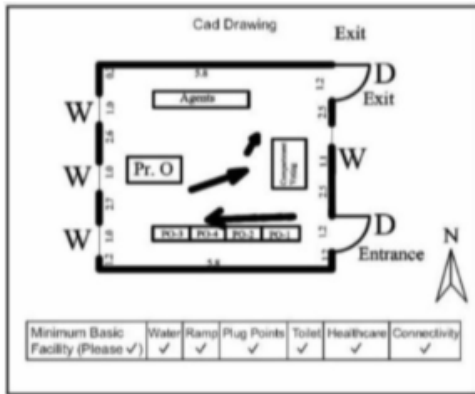

Google Map View

Polling Station Building Front View

Polling Station Front View

Cad View

Key MAP View

1 பெயர் : தமிழ்செல்வி கணவர் பெயர்: ரத்தினவேல்சாமி வீட்டு எண் : 1 வயது : 63 பாலினம் : பெண் Photo is available	IBU2738433	2 பெயர் : சாவித்திரி கணவர் பெயர்: நடராஜன் வீட்டு எண் : 1 வயது : 55 பாலினம் : பெண் Photo is available	IBU3404597	3 பெயர் : திவ்யா தந்தை பெயர்: ரத்தினவேல்சாமி வீட்டு எண் : 1 வயது : 38 பாலினம் : பெண் Photo is available	MPR7612120
4 பெயர் : யாழினி தந்தை பெயர்: ரத்தினவேல்சாமி வீட்டு எண் : 1 வயது : 37 பாலினம் : பெண் Photo is available	IBU0271072	5 பெயர் : தேஜஸ்வி ராஜேஷ் தந்தை பெயர்: ராஜேஷ் வீட்டு எண் : 1/6, திரு ரங்கா நிவாஸ் வயது : 27 பாலினம் : பெண் Photo is available	IBU3487063	6 பெயர் : மணி தந்தை பெயர்: மெய்யப்பன் வீட்டு எண் : 1/25 வயது : 79 பாலினம் : ஆண் Photo is available	IBU3344256
7 பெயர் : கமலேஷ் கண்ணன் ராமன் தந்தை பெயர்: ராமன் கருப்பண்ணன் வீட்டு எண் : 2 வயது : 51 பாலினம் : ஆண் Photo is available	IBU2596559	8 பெயர் : சர்மிளா தேவி கணவர் பெயர்: கமலேஷ் கண்ணன் ராமன் வீட்டு எண் : 2 வயது : 43 பாலினம் : பெண் Photo is available	IBU2596542	9 பெயர் : நிவேதா தந்தை பெயர்: அருண் குமார் வீட்டு எண் : 2/3 வயது : 23 பாலினம் : பெண் Photo is available	IBU3404787
10 பெயர் : கருணாம்பாள் கணவர் பெயர்: ஹரிஹரன் வீட்டு எண் : 2/4 வயது : 56 பாலினம் : பெண் Photo is available	IBU3426129	11 பெயர் : அருண் ஏசு தந்தை பெயர்: ஹரிஹரன் வீட்டு எண் : 2/4 வயது : 28 பாலினம் : ஆண் Photo is available	IBU3429131	12 பெயர் : சாய்சந்தோஷ் தந்தை பெயர்: ஹரிஹரன் வீட்டு எண் : 2/4 வயது : 24 பாலினம் : ஆண் Photo is available	IBU3430030
13 பெயர் : நவமணி தந்தை பெயர்: சுந்தர் சிங் வீட்டு எண் : 2/24 வயது : 24 பாலினம் : ஆண் Photo is available	IBU3402757	14 பெயர் : திவ்யாபாரதி லக்ஷ்மணன் தந்தை பெயர்: லக்ஷ்மணன் வீட்டு எண் : 2/24 வயது : 22 பாலினம் : பெண் Photo is available	IBU3368834	15 பெயர் : கல்யாணி கணவர் பெயர்: அண்ணாமலை வீட்டு எண் : 3 வயது : 73 பாலினம் : பெண் Photo is available	IBU2738441
16 பெயர் : மாயா சத்யன் ராவ் கணவர் பெயர்: ரங்கநாத் சத்யன் வீட்டு எண் : 3 வயது : 61 பாலினம் : பெண் Photo is available	IBU3239530	17 பெயர் : மணிகண்டன் தந்தை பெயர்: அண்ணாமலை வீட்டு எண் : 3-1 வயது : 50 பாலினம் : ஆண் Photo is available	IBU2738458	18 பெயர் : உமா கணவர் பெயர்: மணிகண்டன் வீட்டு எண் : 3-1 வயது : 46 பாலினம் : பெண் Photo is available	MPR2856060
19 பெயர் : சதீஷ்குமார் தந்தை பெயர்: ஆறுமுகம் வீட்டு எண் : 3/271 வயது : 28 பாலினம் : ஆண் Photo is available	IBU3335866	20 பெயர் : திரவியப்பாண்டி தந்தை பெயர்: சந்திவீரன் வீட்டு எண் : 3/686, கணபதி நகர் வயது : 53 பாலினம் : ஆண் Photo is available	GQW2432995	21 பெயர் : கார்த்திக் தந்தை பெயர்: சுப்ரமணியன் வீட்டு எண் : 3-A வயது : 33 பாலினம் : ஆண் Photo is available	IBU1623402
# 22 பெயர் : அருண் சித்தார்த்தன் தாமோதர் தாயின் பெயர்: லதா ஸித்தாரத்தன் வீட்டு எண் : 55 சித்தார்த் ரெசிடென்சி வயது : 22 பாலினம் : ஆண் Photo is available	IBU3368792	23 பெயர் : மீனாக்க்ச்சி கணவர் பெயர்: சுந்தரராமன் வீட்டு எண் : 5 வயது : 83 பாலினம் : பெண் Photo is available	IBU3238839	24 பெயர் : சிதம்பரம் தந்தை பெயர்: பழனி வீட்டு எண் : 5 வயது : 79 பாலினம் : ஆண் Photo is available	MPR7605041
25 பெயர் : மாண்டிசோரி கணவர் பெயர்: சிதம்பரம் வீட்டு எண் : 5 வயது : 77 பாலினம் : பெண் Photo is available	IBU2738466	26 பெயர் : தீபக் தந்தை பெயர்: சிதம்பரம் வீட்டு எண் : 5 வயது : 36 பாலினம் : ஆண் Photo is available	IBU0257915	27 பெயர் : ஹரினி தந்தை பெயர்: மகாலிங்கம் வீட்டு எண் : 5 வயது : 24 பாலினம் : பெண் Photo is available	IBU3167673
28 பெயர் : ஹர்ஷீந் தந்தை பெயர்: மஹாலிவாகம் வீட்டு எண் : 5 வயது : 24 பாலினம் : பெண் Photo is available	IBU3368826	29 பெயர் : குமார் தந்தை பெயர்: நடராஜன் வீட்டு எண் : 5-2 வயது : 63 பாலினம் : ஆண் Photo is available	IBU2738482	30 பெயர் : கலைச்செல்வி கணவர் பெயர்: குமார் வீட்டு எண் : 5-2 வயது : 57 பாலினம் : பெண் Photo is available	MPR7613847