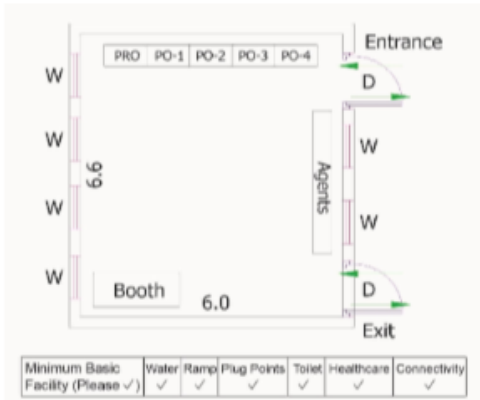

Google Map View

Polling Station Building Front View

Polling Station Front View

Cad View

Key MAP View

1 பெயர் : சதீஷ்குமார் தந்தை பெயர்: சண்முகம் வீட்டு எண் : 1 வயது : 45 பாலினம் : ஆண் Photo is available	IBU1998558	2 பெயர் : அமுதா கணவர் பெயர்: சதீஷ்குமார் வீட்டு எண் : 1 வயது : 33 பாலினம் : பெண் Photo is available	IBU1998525	3 பெயர் : கார்த்திக்குமார் தந்தை பெயர்: ஆறுமுகம் வீட்டு எண் : 1 வயது : 31 பாலினம் : ஆண் Photo is available	IBU1413558
4 பெயர் : மதுமிதா தந்தை பெயர்: ஜெயகுமார் வீட்டு எண் : 2 வயது : 24 பாலினம் : பெண் Photo is available	IBU3389244	5 பெயர் : மணியன் தந்தை பெயர்: கருப்புசாமி வீட்டு எண் : 04 வயது : 57 பாலினம் : ஆண் Photo is available	IBU3388725	6 பெயர் : அருண் குமார் தந்தை பெயர்: செல்வராஜ் வீட்டு எண் : 4-a11-3 வயது : 31 பாலினம் : ஆண் Photo is available	IBU1236835
7 பெயர் : பாலமுருகன் தந்தை பெயர்: சரவணன் வீட்டு எண் : 5/70 வயது : 24 பாலினம் : ஆண் Photo is available	IBU3149341	8 பெயர் : தண்டபாணி தந்தை பெயர்: கருப்புசாமி வீட்டு எண் : 6 வயது : 58 பாலினம் : ஆண் Photo is available	JBB7290000	9 பெயர் : ருக்குமணி கணவர் பெயர்: தண்டபாணி வீட்டு எண் : 6 வயது : 53 பாலினம் : பெண் Photo is available	JBB7290034
10 பெயர் : மோகன் தந்தை பெயர்: கருப்புசாமி வீட்டு எண் : 6 வயது : 50 பாலினம் : ஆண் Photo is available	JBB7290018	11 பெயர் : மல்லிகா கணவர் பெயர்: மோகன் வீட்டு எண் : 6 வயது : 46 பாலினம் : பெண் Photo is available	JBB7290026	12 பெயர் : ராஜேந்திரன் தந்தை பெயர்: முருகேசன் வீட்டு எண் : 7 வயது : 66 பாலினம் : ஆண் Photo is available	IBU1236843
13 பெயர் : ராணி கணவர் பெயர்: ராஜேந்திரன் வீட்டு எண் : 7 வயது : 55 பாலினம் : பெண் Photo is available	IBU1236850	14 பெயர் : முத்துலட்சுமி கணவர் பெயர்: செல்வம் வீட்டு எண் : 10-123 வயது : 59 பாலினம் : பெண் Photo is available	IBU0040592	15 பெயர் : கஜேந்திரன் தந்தை பெயர்: வைகுண்டராஜ் வீட்டு எண் : 10E வயது : 40 பாலினம் : ஆண் Photo is available	JBB4136255
16 பெயர் : கார்த்தி தந்தை பெயர்: குமரேசன் வீட்டு எண் : 11 வயது : 31 பாலினம் : ஆண் Photo is available	IBU1236868	17 பெயர் : கார்த்திக் தந்தை பெயர்: ரவி வீட்டு எண் : 11 வயது : 31 பாலினம் : ஆண் Photo is available	IBU1041250	18 பெயர் : கவி பாரதி தந்தை பெயர்: சடயன் வீட்டு எண் : 11/1 வயது : 23 பாலினம் : பெண் Photo is available	IBU3278330
19 பெயர் : சந்தோசம் தந்தை பெயர்: காளியப்பன் வீட்டு எண் : 11-2 வயது : 60 பாலினம் : ஆண் Photo is available	IBU1041391	20 பெயர் : பாலமுருகன் தந்தை பெயர்: சோணைமுத்து வீட்டு எண் : 11-2 வயது : 32 பாலினம் : ஆண் Photo is available	IBU3366051	21 பெயர் : கிருத்திகா தந்தை பெயர்: செந்தில் முருகன் வீட்டு எண் : 11/2 வயது : 28 பாலினம் : பெண் Photo is available	IBU3169703
22 பெயர் : அஷ்ரஃபா சந்தோசம் தந்தை பெயர்: சந்தோசம் வீட்டு எண் : 11/2 வயது : 24 பாலினம் : பெண் Photo is available	IBU3167210	23 பெயர் : திரு செல்வன் தந்தை பெயர்: முருகேசன் வீட்டு எண் : 11/3 வயது : 26 பாலினம் : ஆண் Photo is available	IBU3175809	24 பெயர் : ஹேமலதா தந்தை பெயர்: நடராஜ் வீட்டு எண் : 11/5 வயது : 26 பாலினம் : பெண் Photo is available	IBU2626356
25 பெயர் : ரவீந்திரன் தந்தை பெயர்: அண்ணாமலை செட்டியார் வீட்டு எண் : 11E வயது : 65 பாலினம் : ஆண் Photo is available	JBB7954894	26 பெயர் : நாகம்மாள் கணவர் பெயர்: விவேகானந்தன் வீட்டு எண் : 12A வயது : 74 பாலினம் : பெண் Photo is available	IBU2847499	27 பெயர் : உமாமகேஷ்வரி கணவர் பெயர்: ரவி வீட்டு எண் : 12E வயது : 51 பாலினம் : பெண் Photo is available	JBB4138731
28 பெயர் : ஸ்ரீபதி ரவீந்திரன் தந்தை பெயர்: அண்ணாமலை வீட்டு எண் : 12E வயது : 44 பாலினம் : ஆண் Photo is available	JBB4137543	29 பெயர் : ராஜமாணிக்கம் தந்தை பெயர்: சுப்ரமணி வீட்டு எண் : 13-44 வயது : 46 பாலினம் : ஆண் Photo is available	IBU1998574	30 பெயர் : தண்டபாணி தந்தை பெயர்: செளடன் வீட்டு எண் : 13E வயது : 81 பாலினம் : ஆண் Photo is available	IBU2847507