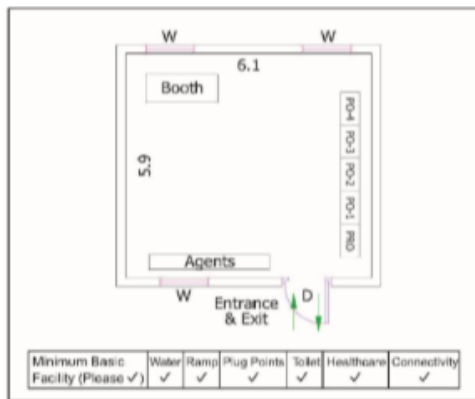

Google Map View

Polling Station Building Front View

Polling Station Front View

Cad View

Key MAP View

1 பெயர் : விஜயா கணவர் பெயர் : சிவகுமார் வீட்டு எண் : 1 வயது : 53 பாலினம் : பெண் Photo is available	IBU1642498	2 பெயர் : பிரபு தந்தை பெயர் : கோபாலன் வீட்டு எண் : 1 வயது : 44 பாலினம் : ஆண் Photo is available	IBU1528009	3 பெயர் : சங்கீதா தந்தை பெயர் : சண்முகம் வீட்டு எண் : 1/1 வயது : 30 பாலினம் : பெண் Photo is available	IBU3283280
4 பெயர் : கௌதமன் தந்தை பெயர் : சண்முகம் வீட்டு எண் : 1/5 வயது : 26 பாலினம் : ஆண் Photo is available	IBU2651966	5 பெயர் : கார்த்திக் ராஜா தந்தை பெயர் : சுந்தர வடிவேல் வீட்டு எண் : 2-0 வயது : 26 பாலினம் : ஆண் Photo is available	IBU2627974	6 பெயர் : ராஜா தந்தை பெயர் : ராமக்கிருஷ்ணன் வீட்டு எண் : 2-233-ஏ2 வயது : 42 பாலினம் : ஆண் Photo is available	IBU7007248
7 பெயர் : முத்துகுமார் தந்தை பெயர் : வேல் நாடார் வீட்டு எண் : 3-471-ஏக்ஸ-2 வயது : 37 பாலினம் : ஆண் Photo is available	IBU7009533	8 பெயர் : பொன்மணி தந்தை பெயர் : முத்துகுமார் வீட்டு எண் : 3-471-ஏக்ஸ-2 வயது : 35 பாலினம் : பெண் Photo is available	IBU7009525	9 பெயர் : யஷ்வந்த் தந்தை பெயர் : வெங்கடேஷ் வீட்டு எண் : 4-197 வயது : 25 பாலினம் : ஆண் Photo is available	IBU2623239
10 பெயர் : அ இலக்கியா தந்தை பெயர் : ஆனந்த ராயர் வீட்டு எண் : 4/645 வயது : 23 பாலினம் : பெண் Photo is available	IBU3581469	11 பெயர் : ரா மகேஸ்வரி கணவர் பெயர் : ராஜகோபால் வீட்டு எண் : 6 வயது : 64 பாலினம் : பெண் Photo is available	IBU1238328	12 பெயர் : ரா ராமமூர்த்தி தந்தை பெயர் : ராஜேந்திரன் வீட்டு எண் : 6 வயது : 43 பாலினம் : ஆண் Photo is available	IBU1238781
13 பெயர் : ர பாலஜோதி கணவர் பெயர் : ராம் மூர்த்தி வீட்டு எண் : 6 வயது : 31 பாலினம் : பெண் Photo is available	IBU1238567	14 பெயர் : மோகனசுந்தரம் தந்தை பெயர் : ஜேக்கப் வீட்டு எண் : 9 வயது : 62 பாலினம் : ஆண் Photo is available	IBU1642506	15 பெயர் : சுகந்திபரிமளம் கணவர் பெயர் : இராமலிங்கம் வீட்டு எண் : 9 வயது : 50 பாலினம் : பெண் Photo is available	IBU1642514
16 பெயர் : சந்திரன் அ தந்தை பெயர் : அப்பு வீட்டு எண் : 10/61 வயது : 56 பாலினம் : ஆண் Photo is available	IBU3318904	17 பெயர் : உஷா ச கணவர் பெயர் : சந்திரன் வீட்டு எண் : 10/61 வயது : 49 பாலினம் : பெண் Photo is available	IBU3325941	18 பெயர் : எழிலரசி தந்தை பெயர் : முருகேசன் வீட்டு எண் : 11 வயது : 31 பாலினம் : பெண் Photo is available	IBU1238799
19 பெயர் : சுமதி கணவர் பெயர் : கிருஷ்ணசாமி வீட்டு எண் : 12B வயது : 64 பாலினம் : பெண் Photo is available	IBU2834406	20 பெயர் : தனபாக்கியம் கணவர் பெயர் : நாகராஜன் வீட்டு எண் : 13b வயது : 52 பாலினம் : பெண் Photo is available	IBU2512382	21 பெயர் : ராஜேஷ் தந்தை பெயர் : வின்சென்ட் வீட்டு எண் : 16 வயது : 44 பாலினம் : ஆண் Photo is available	IBU2651974
22 பெயர் : பாணுப்பிரியா கணவர் பெயர் : பாலமுருகன் வீட்டு எண் : 16 வயது : 39 பாலினம் : பெண் Photo is available	IBU1237841	23 பெயர் : சரணயா தந்தை பெயர் : ரவிசுமார் வீட்டு எண் : 16 வயது : 30 பாலினம் : பெண் Photo is available	IBU1237346	24 பெயர் : நீலாம்பிகா கணவர் பெயர் : வெங்கடேஷ் வீட்டு எண் : 17 வயது : 37 பாலினம் : பெண் Photo is available	IBU1238575
25 பெயர் : கௌதமன் தந்தை பெயர் : ராஜசேகரன் வீட்டு எண் : 17/8 வயது : 37 பாலினம் : ஆண் Photo is available	IBU3320199	26 பெயர் : புஷ்பா கணவர் பெயர் : பரமேஸ்வரன் வீட்டு எண் : 18 வயது : 70 பாலினம் : பெண் Photo is available	IBU1642522	27 பெயர் : புன்னியவர்தனா சுவாமிநாதன் தந்தை பெயர் : சுவாமிநாதன் வீட்டு எண் : 18 வயது : 26 பாலினம் : ஆண் Photo is available	IBU2625713
28 பெயர் : ரம்யா தந்தை பெயர் : கணேசன் வீட்டு எண் : 18-86 வயது : 24 பாலினம் : பெண் Photo is available	IBU3149804	29 பெயர் : பட்டமுத்து தந்தை பெயர் : ஆவடையப்பன் வீட்டு எண் : 19 வயது : 59 பாலினம் : ஆண் Photo is available	IBU1237676	30 பெயர் : குஞ்சான் கணவர் பெயர் : சண்முகம் வீட்டு எண் : 20-41 வயது : 41 பாலினம் : பெண் Photo is available	IBU1528017