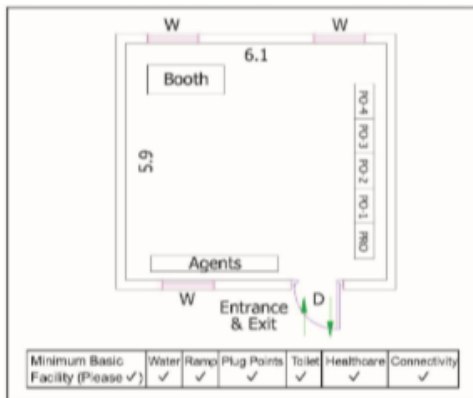

வாக்காளர் பதிவு அலுவலரின்
கையொப்பம்

Nazri Naksha

Google Map View

Polling Station Building Front View

Polling Station Front View

Cad View

Key MAP View

| | | | | | |
|---|----------------------------------|---|----------------------------------|--|----------------------------------|
| 1 பெயர் : செல்வத்துரை தந்தை பெயர்: முத்து வீட்டு எண் : 1 வயது : 78 பாலினம் : ஆண் | IBU1642770 Photo is available | 2 பெயர் : ஆறுமுகம் தந்தை பெயர்: ராஜீ செட்டியார் வீட்டு எண் : 1 வயது : 71 பாலினம் : ஆண் | IBU2512671 Photo is available | 3 பெயர் : மகேஸ்வரி கணவர் பெயர்: ஆறுமுகம் வீட்டு எண் : 1 வயது : 61 பாலினம் : பெண் | IBU1642786 Photo is available |
| 4 பெயர் : செல்வம் தந்தை பெயர்: அபூசேகர் வீட்டு எண் : 1 வயது : 50 பாலினம் : ஆண் | IBU0628040 Photo is available | 5 பெயர் : கீதா கணவர் பெயர்: செல்வம் வீட்டு எண் : 1 வயது : 46 பாலினம் : பெண் | IBU0629279 Photo is available | 6 பெயர் : பாலகிருஷ்ணன் தந்தை பெயர்: சந்திரன் வீட்டு எண் : 1 வயது : 44 பாலினம் : ஆண் | JBB1908086 Photo is available |
| 7 பெயர் : சரவணகுமார் தந்தை பெயர்: ஆறுமுகம் வீட்டு எண் : 1 வயது : 42 பாலினம் : ஆண் | IBU1642794 Photo is available | 8 பெயர் : கார்த்திக் குமார் தந்தை பெயர்: ஆறுமுகம் வீட்டு எண் : 1 வயது : 40 பாலினம் : ஆண் | IBU1642802 Photo is available | 9 பெயர் : சரண்யா கணவர் பெயர்: சரவணகுமார் வீட்டு எண் : 1 வயது : 38 பாலினம் : பெண் | IBU1642810 Photo is available |
| 10 பெயர் : கீதா கணவர் பெயர்: ரங்கராஜ் வீட்டு எண் : 1 வயது : 35 பாலினம் : பெண் | IBU1528454 Photo is available | 11 பெயர் : இந்துமதி தந்தை பெயர்: மாணிக்கம் வீட்டு எண் : 1 வயது : 29 பாலினம் : பெண் | IBU1528462 Photo is available | # 12 பெயர் : நா பவித்ரா தாயின் பெயர்: விமலா வீட்டு எண் : 1 வயது : 29 பாலினம் : பெண் | IBU1528470 Photo is available |
| 13 பெயர் : மோகனா தந்தை பெயர்: கணேஷன் வீட்டு எண் : 1 வயது : 29 பாலினம் : பெண் | IBU1528488 Photo is available | 14 பெயர் : ஹரிஹரன் தந்தை பெயர்: சேகர் வீட்டு எண் : 1 வயது : 22 பாலினம் : ஆண் | IBU3587094 Photo is available | 15 பெயர் : யசோதா கணவர் பெயர்: சங்கரன் வீட்டு எண் : 2 வயது : 91 பாலினம் : பெண் | IBU2846103 Photo is available |
| 16 பெயர் : முத்துலட்சுமி கணவர் பெயர்: ரஜசேகர் வீட்டு எண் : 2 வயது : 53 பாலினம் : பெண் | IBU0629287 Photo is available | 17 பெயர் : கணேஷ் ஆர் கணேஷ் தாயின் பெயர்: முத்துலட்சுமி வீட்டு எண் : 2 வயது : 29 பாலினம் : ஆண் | IBU3332285 Photo is available | 18 பெயர் : கோகிலாமணி பாலசுப்பிரமணி தந்தை பெயர்: பாலசுப்பிரமணி வீட்டு எண் : 2 வயது : 28 பாலினம் : பெண் | IBU3256369 Photo is available |
| 19 பெயர் : பரமேஷ் தந்தை பெயர்: வெள்ளிங்கிரி வீட்டு எண் : 2-1 வயது : 77 பாலினம் : ஆண் | IBU0900670 Photo is available | 20 பெயர் : லட்சுமி கணவர் பெயர்: பரமேஷ் வீட்டு எண் : 2-1 வயது : 65 பாலினம் : பெண் | IBU0900662 Photo is available | 21 பெயர் : மனோஜ்குமார் தந்தை பெயர்: சுரேஷ் வீட்டு எண் : 2-2 வயது : 29 பாலினம் : ஆண் | IBU1528496 Photo is available |
| 22 பெயர் : கணேசன் தந்தை பெயர்: சுப்பையா வீட்டு எண் : 2-3 வயது : 40 பாலினம் : ஆண் | IBU0629295 Photo is available | 23 பெயர் : சுரேஷ் தந்தை பெயர்: சங்கரய்யன் வீட்டு எண் : 2-5 வயது : 60 பாலினம் : ஆண் | IBU2846129 Photo is available | 24 பெயர் : கவிதா கணவர் பெயர்: சுரேஷ் வீட்டு எண் : 2-5 வயது : 50 பாலினம் : பெண் | JBB4159836 Photo is available |
| 25 பெயர் : சுவாதி கணவர் பெயர்: கணேசன் வீட்டு எண் : 2-28 வயது : 35 பாலினம் : பெண் | IBU0205328 Photo is available | 26 பெயர் : காந்தாமணி கணவர் பெயர்: கிருஷ்ணராஜ் வீட்டு எண் : 3 வயது : 72 பாலினம் : பெண் | IBU2846137 Photo is available | 27 பெயர் : கார்த்திகா ஷா கணவர் பெயர்: ஸஜீஷ் ஸஜீஷ் வீட்டு எண் : 3-2 வயது : 33 பாலினம் : பெண் | IBU2712339 Photo is available |
| 28 பெயர் : சுஜாதா கணவர் பெயர்: முருகன் வீட்டு எண் : 3-4 வயது : 40 பாலினம் : பெண் | IBU0900506 Photo is available | 29 பெயர் : சங்கீதா தந்தை பெயர்: செல்வம் வீட்டு எண் : 3-36-7 வயது : 27 பாலினம் : பெண் | IBU3150984 Photo is available | 30 பெயர் : இலக்கியா தந்தை பெயர்: செல்வராஜ் வீட்டு எண் : 3-பி வயது : 27 பாலினம் : பெண் | IBU2617280 Photo is available |