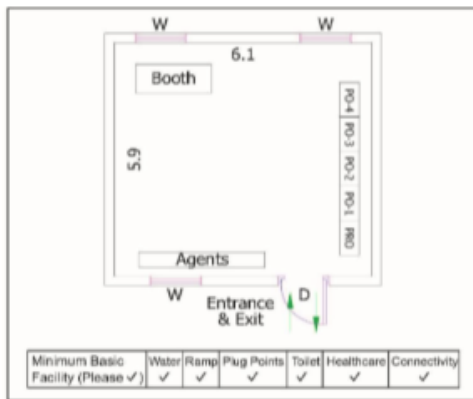

Google Map View

Polling Station Building Front View

Polling Station Front View

Cad View

Key MAP View

1 பெயர் : அருணாசலம் தந்தை பெயர் : பெருமாள் வீட்டு எண் : 1-3 வயது : 76 பாலினம் : ஆண் Photo is available	IBU2834711	2 பெயர் : சரஸ்வதி கணவர் பெயர் : அருணாசலம் வீட்டு எண் : 1-3 வயது : 69 பாலினம் : பெண் Photo is available	IBU2834729	3 பெயர் : ராதாமணி கணவர் பெயர் : ரங்கசாமி வீட்டு எண் : 2 வயது : 57 பாலினம் : பெண் Photo is available	IBU3451051
4 பெயர் : பிரவேன் குமார் தந்தை பெயர் : ரங்கசாமி வீட்டு எண் : 2 வயது : 30 பாலினம் : ஆண் Photo is available	IBU3165248	5 பெயர் : ஜோதிமணி தந்தை பெயர் : ரங்கசாமி வீட்டு எண் : 2 வயது : 27 பாலினம் : பெண் Photo is available	IBU3165206	6 பெயர் : அர்ஜுன் பாலாஜி தந்தை பெயர் : கணேஷன் வீட்டு எண் : 2 வயது : 24 பாலினம் : ஆண் Photo is available	IBU3233327
7 பெயர் : ரமேஷ் தந்தை பெயர் : ரஜேந்திரன் வீட்டு எண் : 2-4 வயது : 40 பாலினம் : ஆண் Photo is available	JBB4148144	8 பெயர் : ஹீரா தந்தை பெயர் : முருகேசன் வீட்டு எண் : 2/7 வயது : 27 பாலினம் : பெண் Photo is available	IBU2652154	9 பெயர் : பரமேஸ்வரன் தந்தை பெயர் : நஞ்சுண்டசெட்டியார் வீட்டு எண் : 3 வயது : 66 பாலினம் : ஆண் Photo is available	IBU1240480
10 பெயர் : ரேவதி கணவர் பெயர் : பரமேஸ்வரன் வீட்டு எண் : 3 வயது : 59 பாலினம் : பெண் Photo is available	IBU1239755	11 பெயர் : மனோஜ் தந்தை பெயர் : பரமேஸ்வரன் வீட்டு எண் : 3 வயது : 32 பாலினம் : ஆண் Photo is available	IBU1240498	12 பெயர் : நரேஷ் தந்தை பெயர் : பரமேஸ்வரன் வீட்டு எண் : 3 வயது : 30 பாலினம் : ஆண் Photo is available	IBU1239474
13 பெயர் : கவிதா தந்தை பெயர் : ரவி வீட்டு எண் : 4 வயது : 36 பாலினம் : ஆண் Photo is available	IBU0816645	14 பெயர் : மணிமேகலை தந்தை பெயர் : சீனிவாசன் வீட்டு எண் : 4a வயது : 29 பாலினம் : பெண் Photo is available	IBU2512796	15 பெயர் : சந்தோஷ் தந்தை பெயர் : பாபு வீட்டு எண் : 5 வயது : 25 பாலினம் : ஆண் Photo is available	IBU2617454
16 பெயர் : பவித்ரன் தந்தை பெயர் : மகாலிங்கம் வீட்டு எண் : 5/1 வயது : 25 பாலினம் : ஆண் Photo is available	IBU3280674	17 பெயர் : சந்தியா தந்தை பெயர் : முருகானந்தம் வீட்டு எண் : 6-34 வயது : 26 பாலினம் : பெண் Photo is available	IBU2652170	18 பெயர் : கோகுளதர்ஷி தந்தை பெயர் : முருகானந்தம் வீட்டு எண் : 6/34 வயது : 20 பாலினம் : பெண் Photo is available	IBU3617859
19 பெயர் : சகுந்தலா கணவர் பெயர் : கணேசன் வீட்டு எண் : 7-1 வயது : 67 பாலினம் : பெண் Photo is available	IBU0046649	20 பெயர் : ர கவின் தந்தை பெயர் : பி ரங்கநாதன் வீட்டு எண் : 7A வயது : 31 பாலினம் : ஆண் Photo is available	IBU3471695	21 பெயர் : சித்ரா தந்தை பெயர் : ராமகிருஷ்ணன் வீட்டு எண் : 8 வயது : 59 பாலினம் : பெண் Photo is available	IBU2834760
22 பெயர் : சசிந்தரன் தந்தை பெயர் : வாசுதேவன் வீட்டு எண் : 9 வயது : 55 பாலினம் : ஆண் Photo is available	IBU0900993	23 பெயர் : சுரேஷ் தந்தை பெயர் : பழனிச்சாமி வீட்டு எண் : 9 வயது : 30 பாலினம் : ஆண் Photo is available	IBU1239482	24 பெயர் : அனிதா தந்தை பெயர் : லிங்க துரை வீட்டு எண் : 9 வயது : 24 பாலினம் : பெண் Photo is available	IBU3233343
25 பெயர் : ஸ்ரீ தேவி கணவர் பெயர் : தேவதாஸ் வீட்டு எண் : 10 வயது : 54 பாலினம் : பெண் Photo is available	IBU3353927	26 பெயர் : அஜீத்குமார் தந்தை பெயர் : தேவதாஸ் வீட்டு எண் : 10 வயது : 28 பாலினம் : ஆண் Photo is available	IBU3353935	27 பெயர் : ஆனந்த் தந்தை பெயர் : ரவி வீட்டு எண் : 10 வயது : 25 பாலினம் : ஆண் Photo is available	IBU2652113
28 பெயர் : லலிதா கணவர் பெயர் : ஆறுமுகம் வீட்டு எண் : 10-1 வயது : 56 பாலினம் : பெண் Photo is available	IBU0382507	29 பெயர் : ரேவதி கணவர் பெயர் : தம்பிதுரை வீட்டு எண் : 10-1 வயது : 38 பாலினம் : பெண் Photo is available	IBU0382515	30 பெயர் : கண்ணன் தந்தை பெயர் : ஆறுமுகம் வீட்டு எண் : 10-1 வயது : 36 பாலினம் : ஆண் Photo is available	IBU0382523