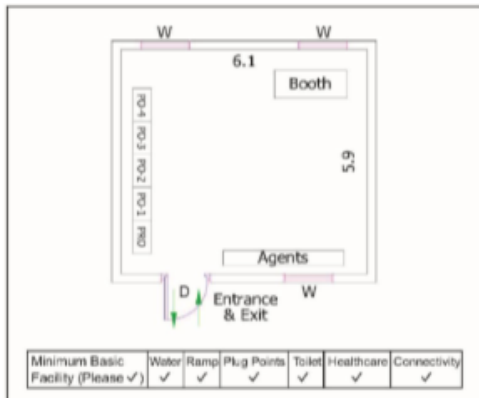

Google Map View

Polling Station Building Front View

Polling Station Front View

Cad View

Key MAP View

1 பெயர் : சுப்பரமணி தந்தை பெயர் : ராசு வீட்டு எண் : 1 வயது : 52 பாலினம் : ஆண்	IBU0047035 Photo is available	2 பெயர் : உமா கணவர் பெயர் : சுப்பரமணி வீட்டு எண் : 1 வயது : 44 பாலினம் : பெண்	IBU0047043 Photo is available	# 3 பெயர் : பாப்பு கணேஷ் கணவர் பெயர் : கணேஷ் வீட்டு எண் : 70 எ 2 வயது : 43 பாலினம் : பெண்	IBU0048256 Photo is available
4 பெயர் : வள்ளியம்மாள் கணவர் பெயர் : ஆறுமுகம் வீட்டு எண் : 2 வயது : 78 பாலினம் : பெண்	IBU2844512 Photo is available	5 பெயர் : வெள்ளிங்கிரி தந்தை பெயர் : பழனி வீட்டு எண் : 2 வயது : 58 பாலினம் : ஆண்	IBU0902148 Photo is available	6 பெயர் : விஜயா தந்தை பெயர் : ஆறுமுகம் வீட்டு எண் : 2 வயது : 52 பாலினம் : பெண்	IBU2844520 Photo is available
S 7 பெயர் : லட்சுமி சங்கர் கணவர் பெயர் : சங்கர் வீட்டு எண் : 2 வயது : 52 பாலினம் : பெண்	IBU3499787 Photo is available	8 பெயர் : சந்திரா தந்தை பெயர் : எல்லப்பநாயக்கர் வீட்டு எண் : 2 வயது : 47 பாலினம் : ஆண்	IBU0902155 Photo is available	S 9 பெயர் : உதயகுமார் தந்தை பெயர் : சங்கர் வீட்டு எண் : 2 வயது : 28 பாலினம் : ஆண்	IBU3493137 Photo is available
10 பெயர் : அஜய் தந்தை பெயர் : சந்திரன் வீட்டு எண் : 2 வயது : 27 பாலினம் : ஆண்	IBU2513018 Photo is available	11 பெயர் : தனலட்சுமி பிரபு தாஸ் கணவர் பெயர் : பிரபு தாஸ் வீட்டு எண் : 2-1 வயது : 33 பாலினம் : பெண்	IBU1998921 Photo is available	12 பெயர் : ராதா கணவர் பெயர் : சண்முகம் வீட்டு எண் : 2-1,2-2 வயது : 75 பாலினம் : பெண்	IBU1643690 Photo is available
13 பெயர் : நித்யானந்தம் தந்தை பெயர் : சம்பத்தகுமார் வீட்டு எண் : 2/36B வயது : 40 பாலினம் : ஆண்	JBB4166781 Photo is available	14 பெயர் : அகிலாண்டிஸ்வரி கணவர் பெயர் : சிவகுருநாதன் வீட்டு எண் : 3 வயது : 66 பாலினம் : பெண்	IBU0570291 Photo is available	15 பெயர் : கணேஷ் தந்தை பெயர் : ரங்கசாமி வீட்டு எண் : 3 வயது : 48 பாலினம் : ஆண்	IBU0569418 Photo is available
16 பெயர் : மகேஸ்வரி கணவர் பெயர் : சரவணன் வீட்டு எண் : 3-4 வயது : 48 பாலினம் : பெண்	IBU1240977 Photo is available	17 பெயர் : வளர்மதி கணவர் பெயர் : எல்லப்பநாயக்கர் வீட்டு எண் : 3A வயது : 55 பாலினம் : பெண்	IBU0902106 Photo is available	18 பெயர் : பிரபு தந்தை பெயர் : மாரிமுத்து வீட்டு எண் : 3A வயது : 35 பாலினம் : ஆண்	IBU0902163 Photo is available
19 பெயர் : பாலாஜி தந்தை பெயர் : மாரிமுத்து வீட்டு எண் : 3A வயது : 35 பாலினம் : ஆண்	IBU0902130 Photo is available	20 பெயர் : சிந்து கணவர் பெயர் : கிருஷ்ணசாமி வீட்டு எண் : 4 வயது : 40 பாலினம் : பெண்	IBU1414671 Photo is available	21 பெயர் : ராஜேஸ்வரி கணவர் பெயர் : முருகன் வீட்டு எண் : 4/4 வயது : 35 பாலினம் : பெண்	IBU1964162 Photo is available
#2 22 பெயர் : சத்ய நாராயண மூர்த்தி இளங்கோவன் தந்தை பெயர் : இளங்கோவன் வீட்டு எண் : 4 பகவதி நகர் வயது : 54 பாலினம் : ஆண்	IBU3781101 Photo is available	23 பெயர் : செல்வி கணவர் பெயர் : பாலகிருஷ்ணன் வீட்டு எண் : 5 வயது : 63 பாலினம் : பெண்	IBU1999085 Photo is available	24 பெயர் : ரேணுகா கணவர் பெயர் : ராஜி வீட்டு எண் : 5 வயது : 48 பாலினம் : பெண்	IBU0902080 Photo is available
25 பெயர் : ரவிக்குமார் தந்தை பெயர் : மனோகரன் வீட்டு எண் : 5 வயது : 46 பாலினம் : ஆண்	IBU0048033 Photo is available	26 பெயர் : தேவகி தந்தை பெயர் : சந்திரபாபு வீட்டு எண் : 5 வயது : 36 பாலினம் : பெண்	UPX0179184 Photo is available	27 பெயர் : கார்த்திகா தந்தை பெயர் : பாலமுருகன் வீட்டு எண் : 5 வயது : 33 பாலினம் : பெண்	IBU1240985 Photo is available
28 பெயர் : வீனோத் தந்தை பெயர் : ராஜா வீட்டு எண் : 5 வயது : 32 பாலினம் : ஆண்	IBU0902098 Photo is available	29 பெயர் : கார்த்திக் கா தந்தை பெயர் : காளியப்பன் வீட்டு எண் : 5 வயது : 29 பாலினம் : ஆண்	IBU3471703 Photo is available	30 பெயர் : ராஜேஸ்வரி கணவர் பெயர் : கோத்தண்டபாணி வீட்டு எண் : 5-1 வயது : 62 பாலினம் : பெண்	IBU0902171 Photo is available