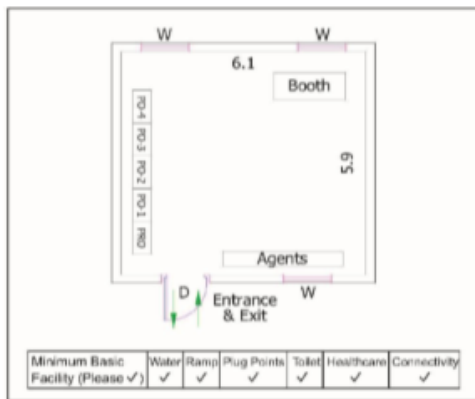

Google Map View

Polling Station Building Front View

Polling Station Front View

Cad View

Key MAP View

1 பெயர் : எஸ்தர் ராணி கணவர் பெயர் : கிருஷ்ணன் வீட்டு எண் : 184 வயது : 52 பாலினம் : பெண் Photo is available	IBU0043109	2 பெயர் : சந்திரமோகன் தந்தை பெயர் : சோமசுந்தரம் வீட்டு எண் : 184-3 வயது : 60 பாலினம் : ஆண் Photo is available	JBB4157723	3 பெயர் : லதா கணவர் பெயர் : சந்திரமோகன் வீட்டு எண் : 184-3 வயது : 54 பாலினம் : பெண் Photo is available	IBU2834398
4 பெயர் : கரோலின்சோபியா ஆ தந்தை பெயர் : ஆரோக்கியம் ம வீட்டு எண் : 191 வயது : 20 பாலினம் : பெண் Photo is available	IBU3538816	5 பெயர் : பூர்வா ஜெ தந்தை பெயர் : ஜெயராம் வீட்டு எண் : 191/2 வயது : 26 பாலினம் : ஆண் Photo is available	IBU3399409	6 பெயர் : ச சித்ரா கணவர் பெயர் : சசிகுமார் வீட்டு எண் : 193 வயது : 41 பாலினம் : பெண் Photo is available	IBU3270436
7 பெயர் : நாகராஜ் பிரபாகரன் தந்தை பெயர் : பிரபாகரன் வீட்டு எண் : 200 வயது : 32 பாலினம் : ஆண் Photo is available	IBU1529643	8 பெயர் : அன்பரசி கணவர் பெயர் : பார்த்திபன் வீட்டு எண் : 201 வயது : 43 பாலினம் : பெண் Photo is available	IBU1642442	9 பெயர் : சரவணன் தந்தை பெயர் : ராஜன் வீட்டு எண் : 201-6 வயது : 26 பாலினம் : ஆண் Photo is available	IBU2586527
10 பெயர் : சந்திரபோஸ் தந்தை பெயர் : வெங்கடேஷ் வீட்டு எண் : 201-7 வயது : 28 பாலினம் : ஆண் Photo is available	IBU1920875	11 பெயர் : கோபாலகிருஷ்ணன் தந்தை பெயர் : திருஞானம் வீட்டு எண் : 201-54a வயது : 60 பாலினம் : ஆண் Photo is available	IBU1642450	12 பெயர் : புஷ்பா கணவர் பெயர் : கோபாலகிருஷ்ணன் வீட்டு எண் : 201-54a வயது : 57 பாலினம் : பெண் Photo is available	IBU1642458
13 பெயர் : கணேஷ்குமார் தந்தை பெயர் : கோபாலகிருஷ்ணன் வீட்டு எண் : 201-54a வயது : 30 பாலினம் : ஆண் Photo is available	IBU1527928	14 பெயர் : உமாராணி கணவர் பெயர் : திருமலைபதி வீட்டு எண் : 204பீ வயது : 57 பாலினம் : பெண் Photo is available	IBU3367422	15 பெயர் : சுகன்யா கணவர் பெயர் : கௌதம் வீட்டு எண் : 204பீ வயது : 32 பாலினம் : பெண் Photo is available	IBU3367430
16 பெயர் : கார்த்திகேயன் தந்தை பெயர் : திருமலைபதி வீட்டு எண் : 204பீ வயது : 26 பாலினம் : ஆண் Photo is available	IBU3367448	17 பெயர் : ராகவ் அகர்வால் தந்தை பெயர் : ராஜ்குமார் அகர்வால் வீட்டு எண் : 204-பீ1, ஹரிஹர் பேரதாஸல வயது : 23 பாலினம் : ஆண் Photo is available	IBU3537180	18 பெயர் : அஜித்குமார் தந்தை பெயர் : சந்திரமோகன் வீட்டு எண் : 209 வயது : 29 பாலினம் : ஆண் Photo is available	IBU1527761
19 பெயர் : வேலுசாமி தந்தை பெயர் : ஆறுமுகம் வீட்டு எண் : 215 வயது : 73 பாலினம் : ஆண் Photo is available	IBU1642466	20 பெயர் : மகேந்திரன் தந்தை பெயர் : வேலுசாமி வீட்டு எண் : 215 வயது : 30 பாலினம் : ஆண் Photo is available	IBU1527563	21 பெயர் : பொன்மலர் கணவர் பெயர் : குப்புராஜ் வீட்டு எண் : 216 வயது : 37 பாலினம் : பெண் Photo is available	IBU1527845
22 பெயர் : வேல்முருகன் தந்தை பெயர் : எட்டப்பன் வீட்டு எண் : 219-7 வயது : 28 பாலினம் : ஆண் Photo is available	IBU7009665	#2 23 பெயர் : சத்யா லோகேஷ் தாயின் பெயர் : மல்லிகா வீட்டு எண் : 73, வயது : 36 பாலினம் : பெண் Photo is available	IBU0046946	24 பெயர் : மீனா தந்தை பெயர் : கணேசன் வீட்டு எண் : 227 வயது : 30 பாலினம் : பெண் Photo is available	IBU1528264
25 பெயர் : ஹரிபிரசாந்த் கு தந்தை பெயர் : குமார் வீட்டு எண் : 227 வயது : 20 பாலினம் : ஆண் Photo is available	IBU3589579	26 பெயர் : ஹரிப்பிரியா தந்தை பெயர் : பழனிசாமி வீட்டு எண் : 228 வயது : 28 பாலினம் : பெண் Photo is available	IBU2575769	27 பெயர் : தர்ஷினி சி பா தந்தை பெயர் : பாபு வீட்டு எண் : 229 வயது : 20 பாலினம் : பெண் Photo is available	IBU3617305
28 பெயர் : ராஜேந்திரன் தந்தை பெயர் : நஞ்சப்ப செட்டியார் வீட்டு எண் : 231 வயது : 54 பாலினம் : ஆண் Photo is available	IBU0382218	29 பெயர் : சண்முகம் ந தந்தை பெயர் : நடராஜ் வீட்டு எண் : 231 வயது : 52 பாலினம் : ஆண் Photo is available	IBU3340668	30 பெயர் : சாந்தா தந்தை பெயர் : ராஜேந்திரன் வீட்டு எண் : 231 வயது : 45 பாலினம் : ஆண் Photo is available	IBU0382226